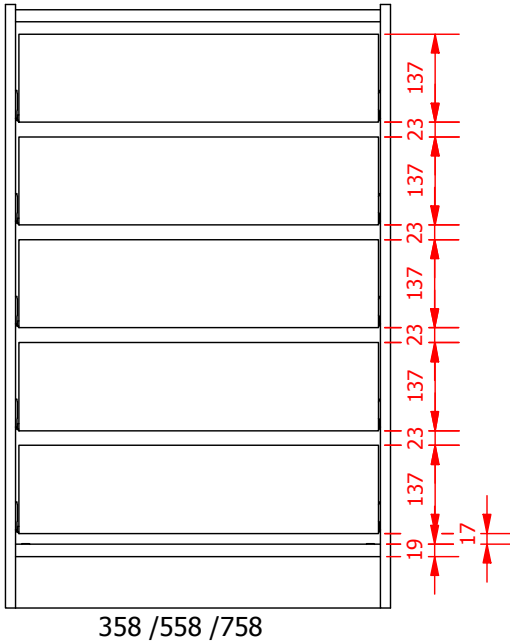

Wardrobe drawer High / Low

40-80 cm

 Drawer side left High / Low 1 pcs	 Drawer side right High / Low 1 pcs	 Drawer Back High / Low 1 pcs	 Drawer bottom 1 pcs
 Euro screw 6,1x11,5mm 4 pcs	 Screw flh 3,5x15 mm 6 pcs	 Screw flh 3,5x45 mm 2 pcs	

40-80 cm

 Drawer front
High / Low
1 pcs

One drawer

 Slide left
1 pcs
 
 Slide right
1 pcs

FIG.
1

FIG.
2

FIG.
3

FIG.
4

FIG.
5

FIG. 6

FIG. 7

FIG. 8

358 / 558 / 758

FIG. 9

358 / 558 / 758

FIG. 10

FIG. 11

FIG. 12

FIG. 13