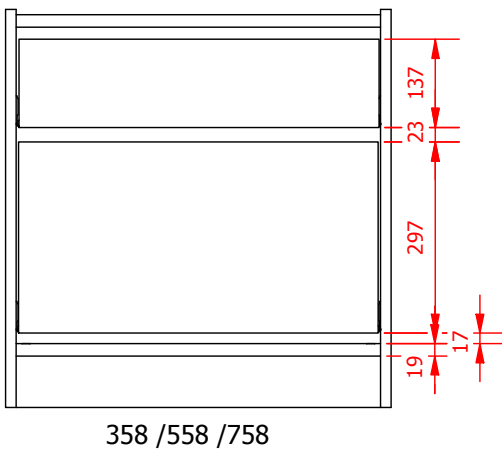

Wardrobe drawer High / Low

40-80 cm

 Drawer side left High / Low 1 pcs	 Drawer side right High / Low 1 pcs	 Drawer Back High / Low 1 pcs	 Drawer bottom 1 pcs
 Euro screw 6,1x11,5mm 4 pcs	 Screw flh 3,5x15 mm 6 pcs	 Screw flh 3,5x45 mm 2 pcs	

40-80 cm

 Drawer front
High / Low
1 pcs

One drawer

 Slide left
1 pcs
 
 Slide right
1 pcs

FIG.
1

FIG.
2

FIG.
3

FIG.
4

FIG.
5

FIG. 6

FIG. 7

FIG. 8

358 / 558 / 758

FIG. 9

358 / 558 / 758

FIG. 10

FIG. 11

FIG. 12

FIG. 13