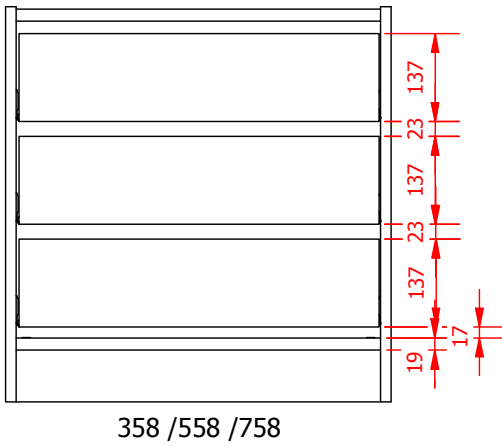

40-80 cm

 Drawer front
High / Low
1 pcs

One drawer

 Slide left
1 pcs
 
 Slide right
1 pcs

FIG.
1

FIG.
2

FIG.
3

FIG.
4

FIG.
5

FIG. 6

FIG. 7

FIG. 8

358 / 558 / 758

FIG. 9

358 / 558 / 758

FIG. 10

FIG. 11

FIG. 12

FIG. 13