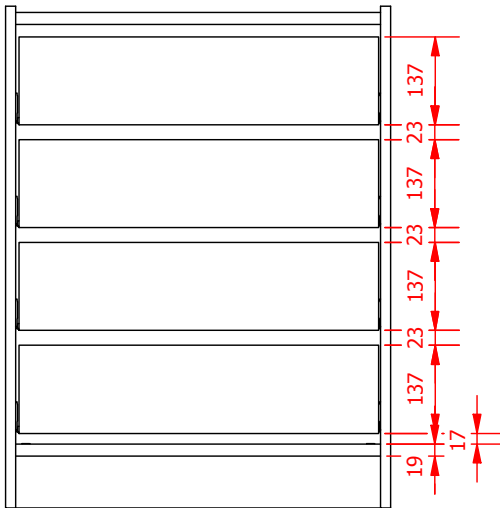

40-80 cm

 Drawer front
High / Low
1 pcs

One drawer

 Slide left
1 pcs
 
 Slide right
1 pcs

FIG.
1

FIG.
2

FIG.
3

FIG.
4

FIG.
5

FIG. 6

FIG. 7

FIG. 8

358 / 558 / 758

FIG. 9

358 / 558 / 758

FIG. 10

FIG. 11

FIG. 12

FIG. 13