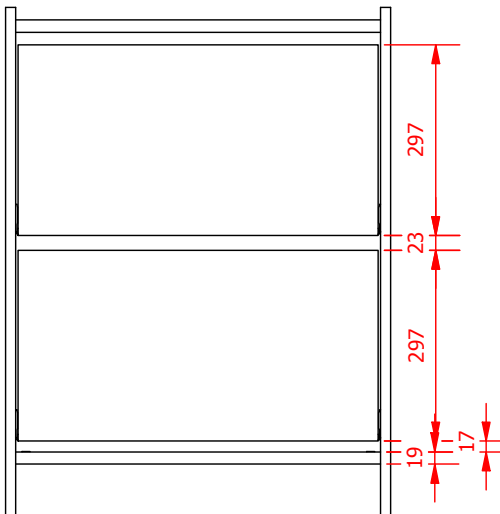

Wardrobe drawer High / Low

40-80 cm

 Drawer side left High / Low 1 pcs	 Drawer side right High / Low 1 pcs	 Drawer Back High / Low 1 pcs	 Drawer bottom 1 pcs
 Euro screw 6,1x11,5mm 4 pcs	 Screw flh 3,5x15 mm 6 pcs	 Screw flh 3,5x45 mm 2 pcs	

40-80 cm

 Drawer front
High / Low
1 pcs

One drawer

 Slide left
1 pcs
 
 Slide right
1 pcs

FIG.
1

FIG.
2

FIG.
3

FIG.
4

FIG.
5

FIG. 6

FIG. 7

FIG. 8

358 / 558 / 758

FIG. 9

358 / 558 / 758

FIG. 10

FIG. 11

FIG. 12

FIG. 13