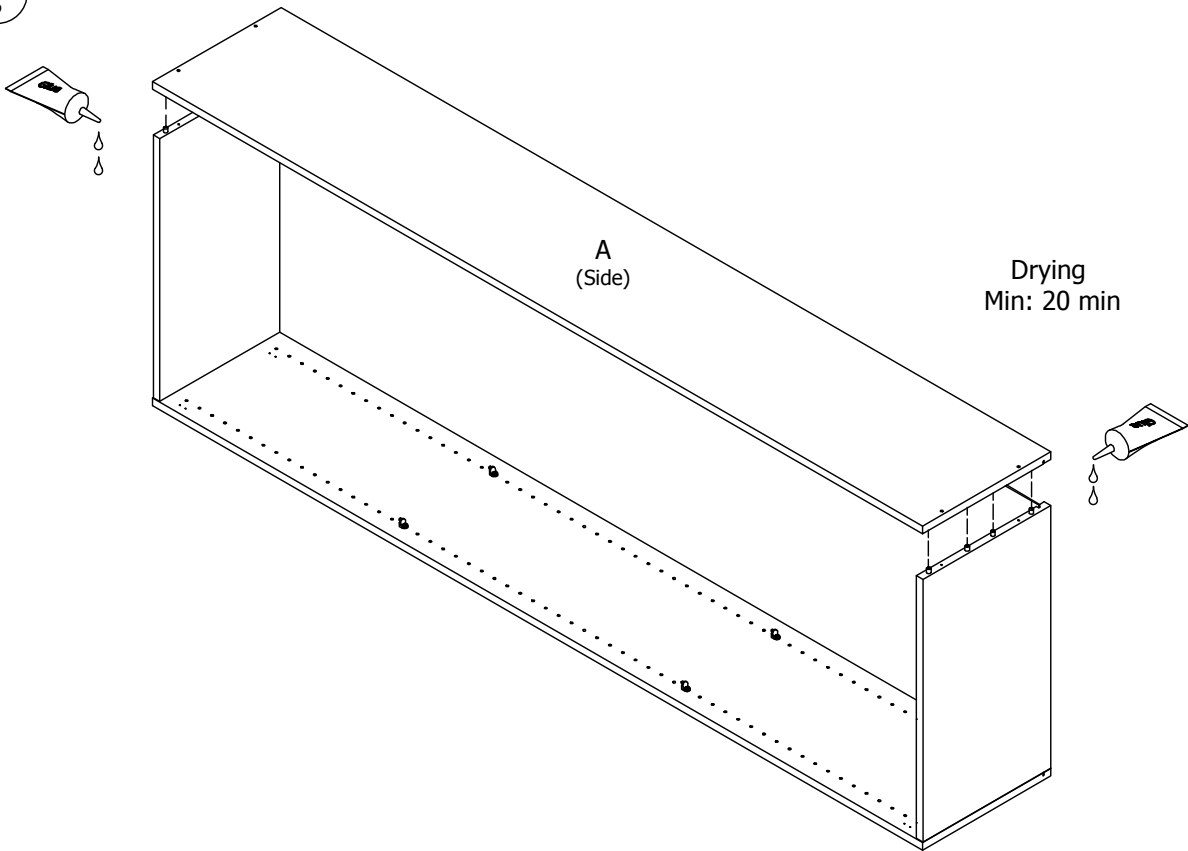

BP00330(without integrated handle)

 Connecting fitting 50x20 2 pcs	 Screw flh 3,5x15 mm 4 pcs
---	--

OR

BP20707(with integrated handle)

 Door connector 210x20x3 2 pcs	 Screw flh 3,5x15 mm 8 pcs
--	--

FIG. 1 Side Left

FIG. 2 Side Right

FIG. 3

FIG. 4

FIG. 5

FIG. 6

FIG. 7

FIG. 8

FIG. 9

Left

Right

L128*3 / L128*5

L080*0 / L080*3

L128*3 / L128*6

L080*0 / L080*2

Adjustment

FIG. 10