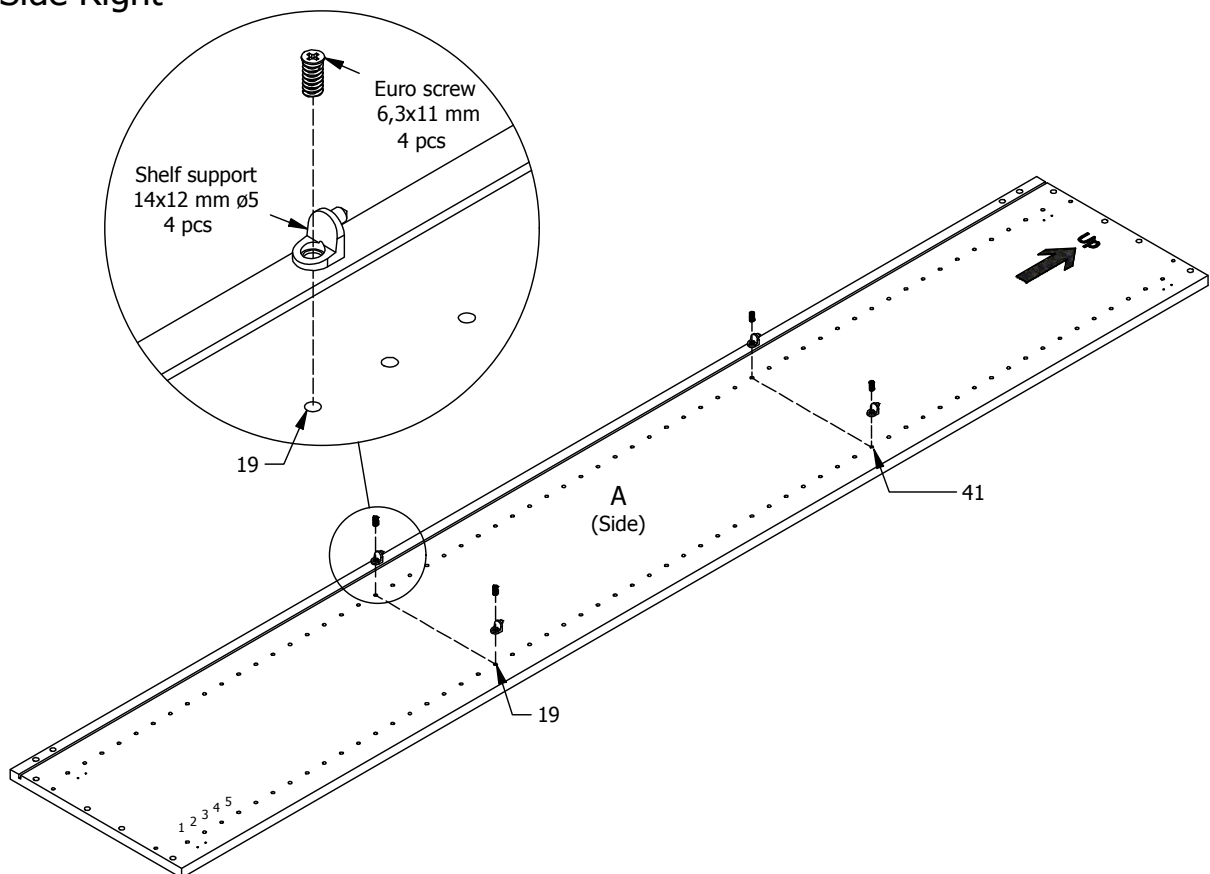

BP00330(without integrated handle)

 Connecting fitting 50x20 2 pcs	 Screw flh 3,5x15 mm 4 pcs
---	--

OR

BP20707(with integrated handle)

 Door connector 210x20x3 2 pcs	 Screw flh 3,5x15 mm 8 pcs
--	--

FIG. 1 Side Left

FIG. 2 Side Right

FIG. 3

FIG. 4

FIG. 5

FIG. 6

FIG. 7

FIG. 8

FIG. 9

Left

Right

L128*3 / L128*5

L080*0 / L080*3

L128*3 / L128*6

L080*0 / L080*2

Adjustment

FIG. 10