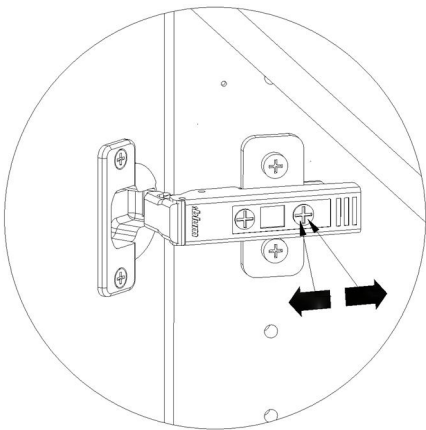

BP00330(without integrated handle)

 Connecting fitting 50x20 2 pcs	 Screw flh 3,5x15 mm 4 pcs
---	--

OR

BP20707(with integrated handle)

 Door connector 210x20x3 2 pcs	 Screw flh 3,5x15 mm 8 pcs
--	--

FIG. 1 Side Left

FIG. 2 Side Right

FIG. 3

FIG. 4

FIG. 5

FIG. 6

FIG. 7

FIG. 8

FIG. 9

Left

Right

L128*3 / L128*5

L080*0 / L080*3

L128*3 / L128*6

L080*0 / L080*2

Adjustment

FIG. 10