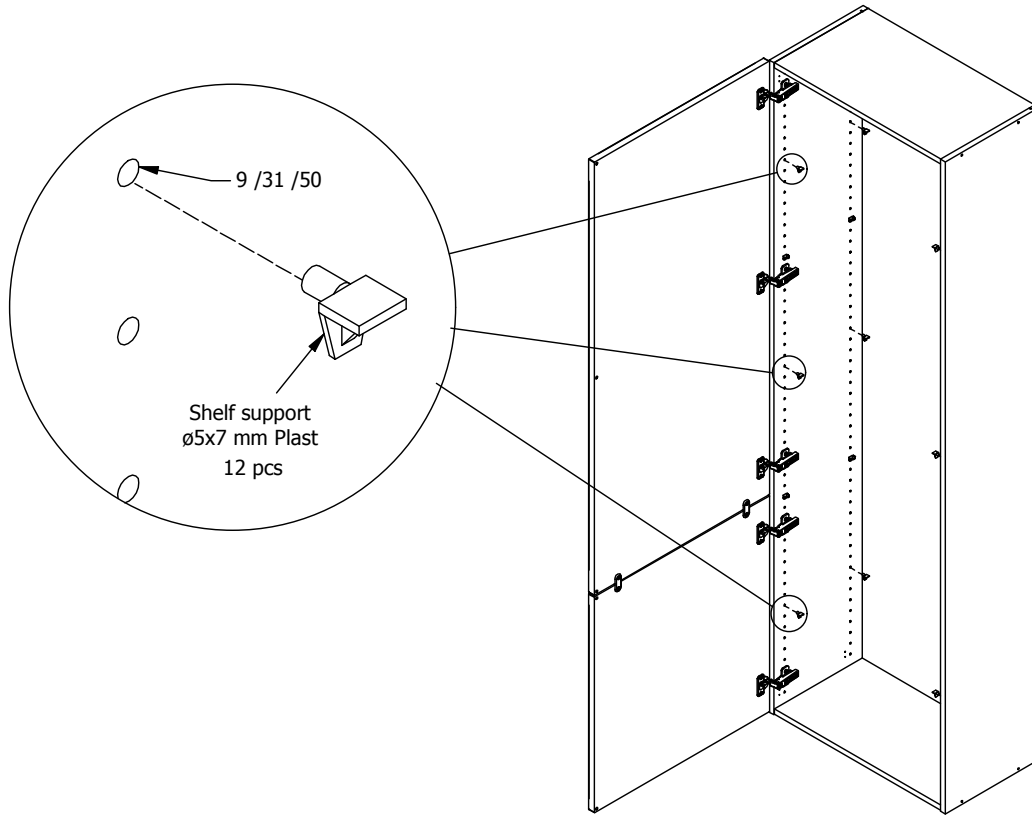

BP00330(without integrated handle)

 Connecting fitting 50x20 2 pcs	 Screw flh 3,5x15 mm 4 pcs
---	--

OR

BP20707(with integrated handle)

 Door connector 210x20x3 2 pcs	 Screw flh 3,5x15 mm 8 pcs
--	--

FIG. 1 Side Left

FIG. 2 Side Right

FIG. 3

FIG. 4

FIG. 5

FIG. 6

FIG. 7

FIG. 8

FIG. 9

Left

Right

L128*3 / L128*5

L080*0 / L080*3

L128*3 / L128*6

L080*0 / L080*2

Adjustment

FIG. 10