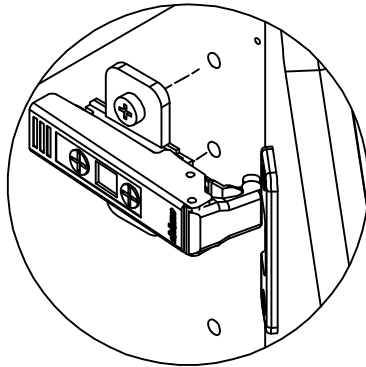

BP00330(without integrated handle)

 Connecting fitting 50x20 2 pcs	 Screw flh 3,5x15 mm 4 pcs
---	--

OR

BP20707(with integrated handle)

 Door connector 210x20x3 2 pcs	 Screw flh 3,5x15 mm 8 pcs
--	--

FIG. 1 Side Left

FIG. 2 Side Right

FIG. 3

FIG. 4

FIG. 5

FIG. 6

FIG. 7

FIG. 8

FIG. 9

Left

Right

L128*3 / L128*5

L080*0 / L080*3

L128*3 / L128*6

L080*0 / L080*2

Adjustment

FIG. 10