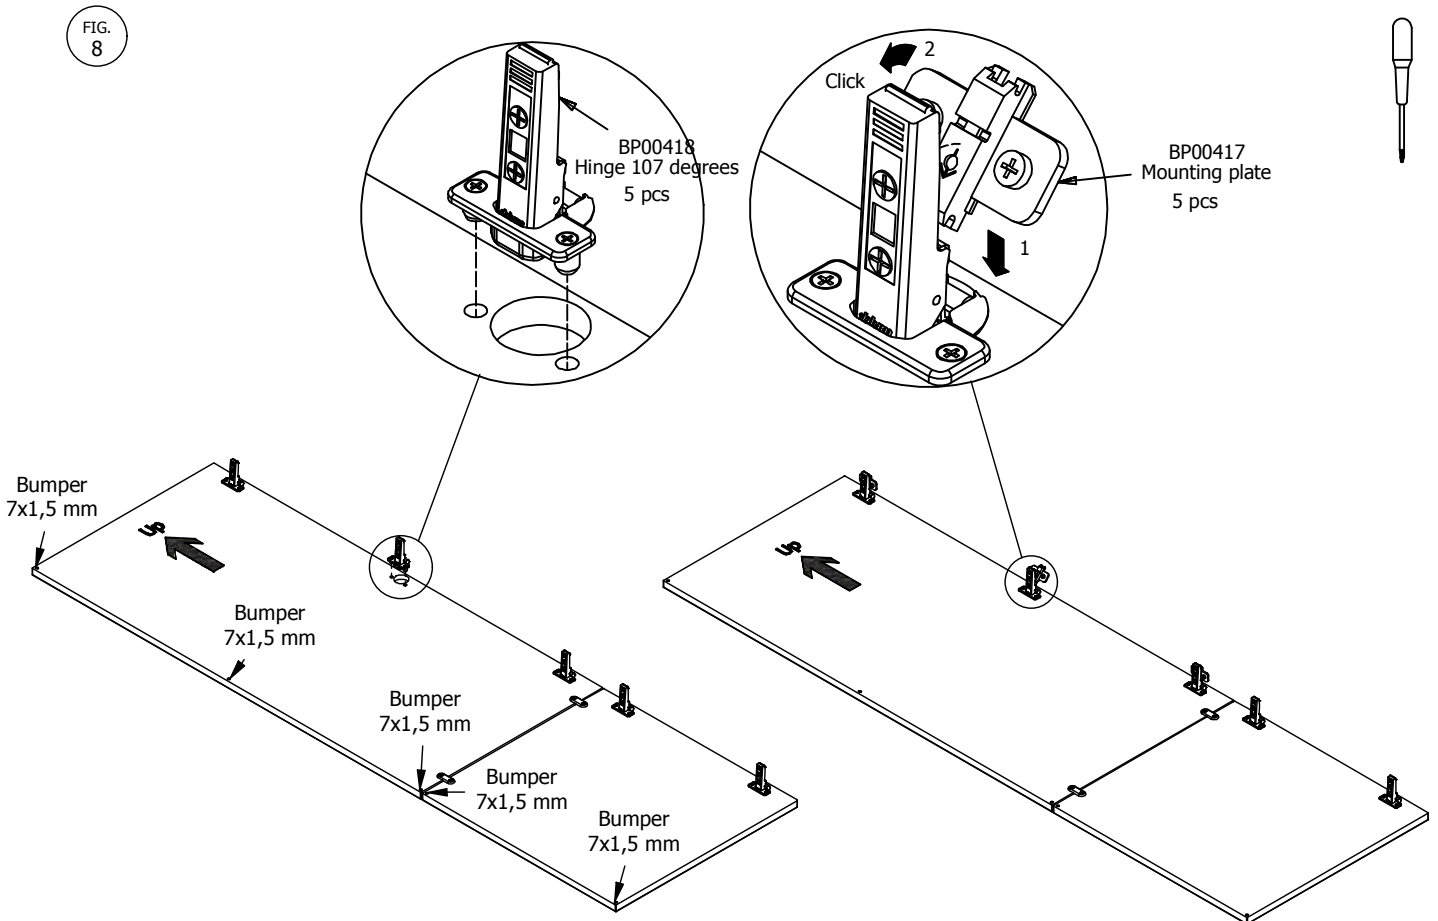

BP00330(without integrated handle)

 Connecting fitting 50x20 2 pcs	 Screw flh 3,5x15 mm 4 pcs
---	--

OR

BP20707(with integrated handle)

 Door connector 210x20x3 2 pcs	 Screw flh 3,5x15 mm 8 pcs
--	--

FIG. 1 Side Left

FIG. 2 Side Right

FIG. 3

FIG. 4

FIG. 5

FIG. 6

FIG. 7

FIG. 8

FIG. 9

Left

Right

L128*3 / L128*5

L080*0 / L080*3

L128*3 / L128*6

L080*0 / L080*2

Adjustment

FIG. 10