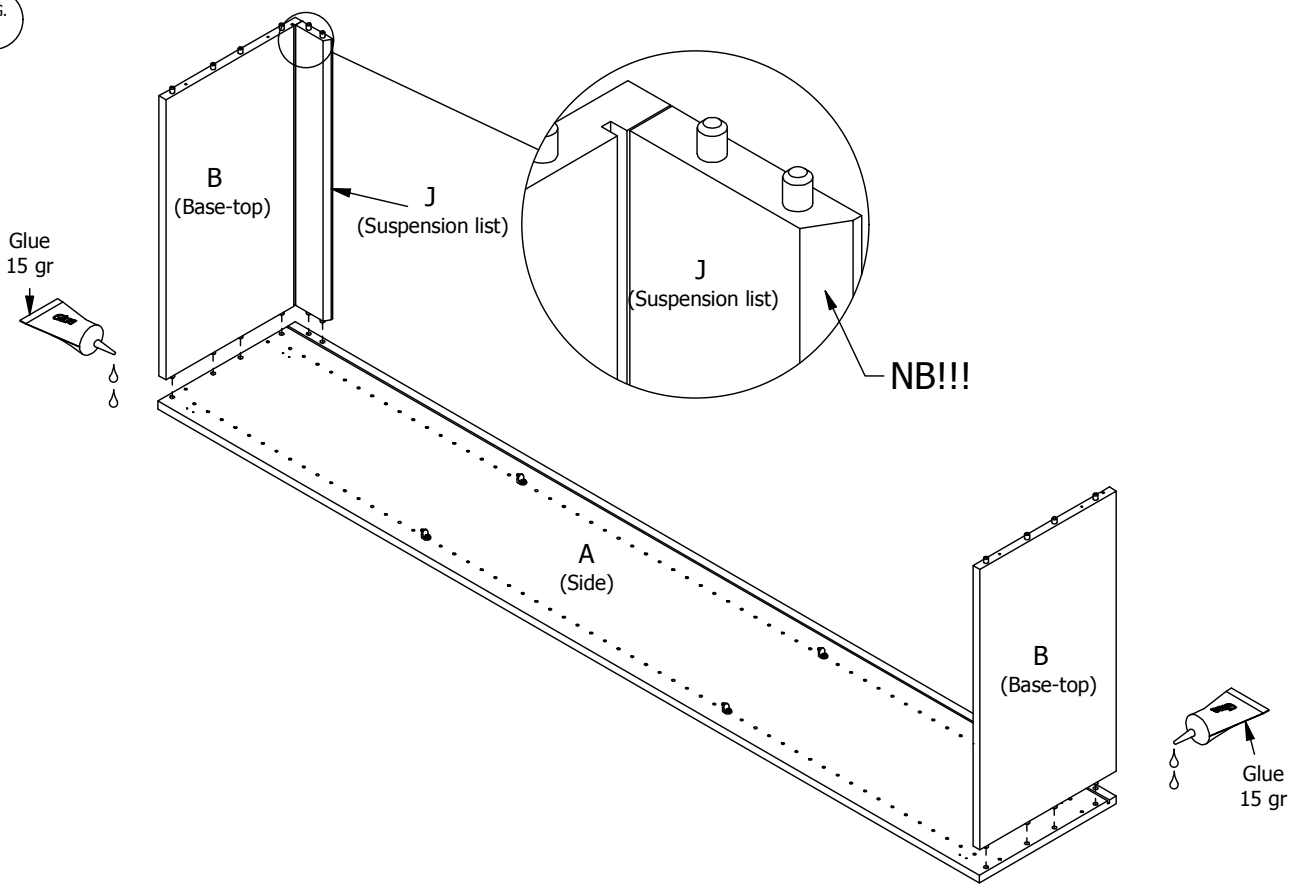

BP00330(without integrated handle)

 Connecting fitting 50x20 2 pcs	 Screw flh 3,5x15 mm 4 pcs
---	--

OR

BP20707(with integrated handle)

 Door connector 210x20x3 2 pcs	 Screw flh 3,5x15 mm 8 pcs
--	--

FIG. 1 Side Left

FIG. 2 Side Right

FIG. 3

FIG. 4

FIG. 5

FIG. 6

FIG. 7

FIG. 8

FIG. 9

Left

Right

L128*3 / L128*5

L080*0 / L080*3

L128*3 / L128*6

L080*0 / L080*2

Adjustment

FIG. 10