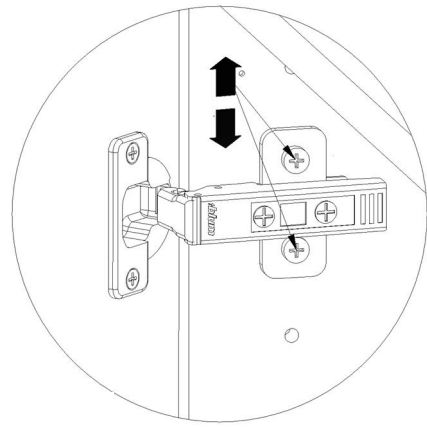

BP00330(without integrated handle)

 Connecting fitting 50x20 2 pcs	 Screw flh 3,5x15 mm 4 pcs
---	--

OR

BP20707(with integrated handle)

 Door connector 210x20x3 2 pcs	 Screw flh 3,5x15 mm 8 pcs
--	--

FIG. 1 Side Left

FIG. 2 Side Right

FIG. 3

FIG. 4

FIG. 5

FIG. 6

FIG. 7

FIG. 8

FIG. 9

Left

Right

L128*3 / L128*5

L080*0 / L080*3

L128*3 / L128*6

L080*0 / L080*2

Adjustment

FIG. 10