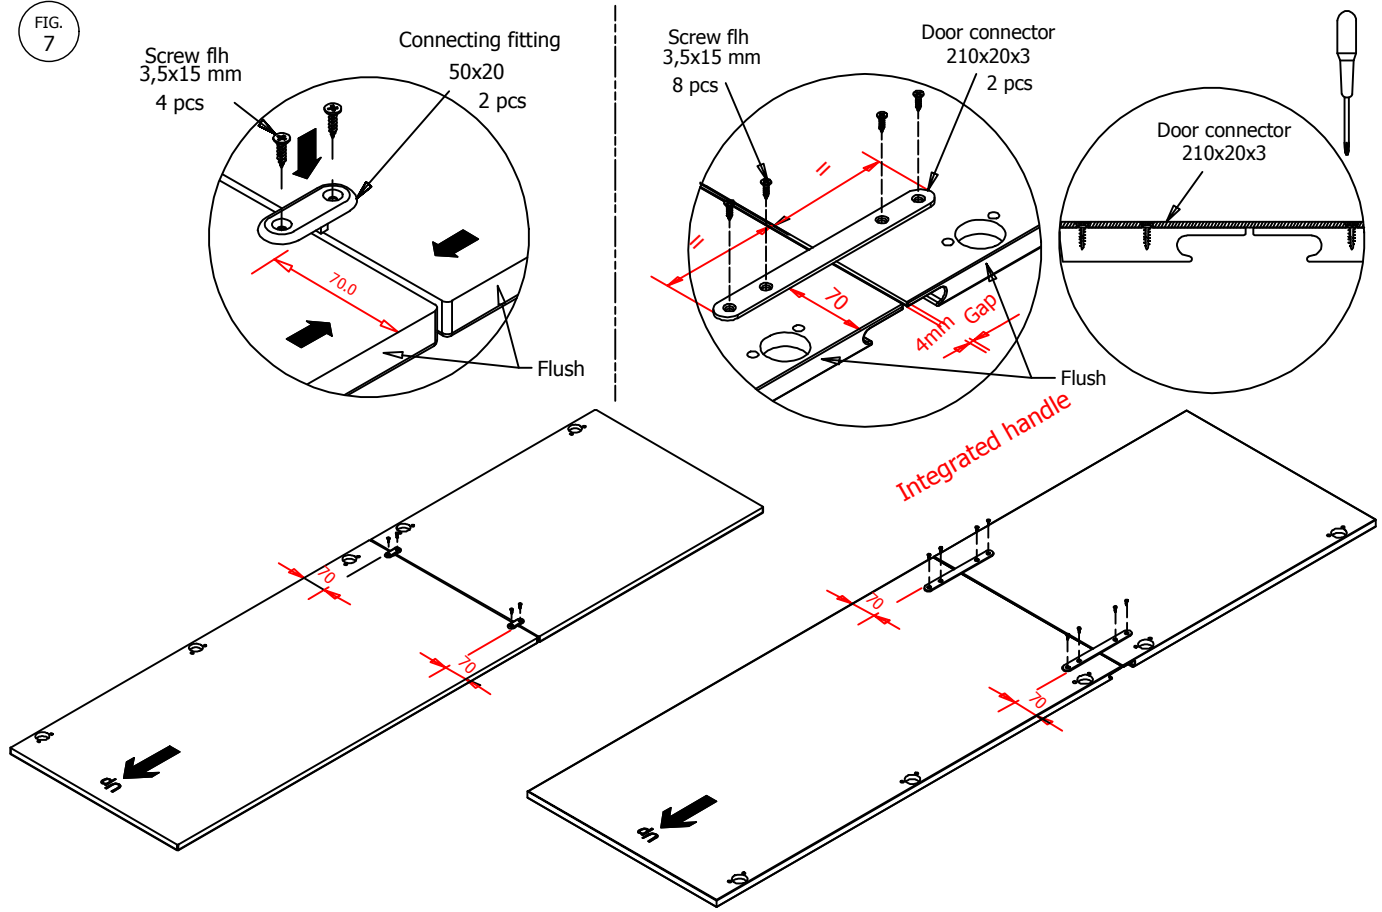

BP00330(without integrated handle)

 Connecting fitting 50x20 2 pcs	 Screw flh 3,5x15 mm 4 pcs
---	--

OR

BP20707(with integrated handle)

 Door connector 210x20x3 2 pcs	 Screw flh 3,5x15 mm 8 pcs
--	--

FIG. 1 Side Left

FIG. 2 Side Right

FIG. 3

FIG. 4

FIG. 5

FIG. 6

FIG. 7

FIG. 8

FIG. 9

Left

Right

L128*3 / L128*5

L080*0 / L080*3

L128*3 / L128*6

L080*0 / L080*2

Adjustment

FIG. 10