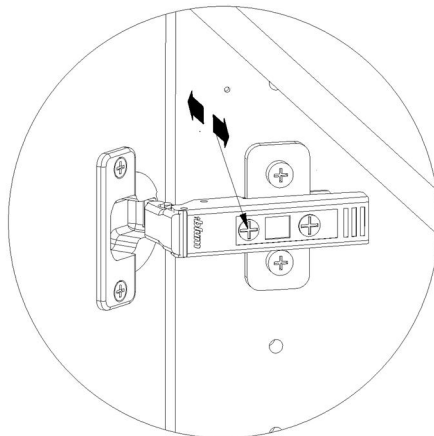

BP00330(without integrated handle)

 Connecting fitting 50x20 2 pcs	 Screw flh 3,5x15 mm 4 pcs
---	--

OR

BP20707(with integrated handle)

 Door connector 210x20x3 2 pcs	 Screw flh 3,5x15 mm 8 pcs
--	--

FIG. 1 Side Left

FIG. 2 Side Right

FIG. 3

FIG. 4

FIG. 5

FIG. 6

FIG. 7

FIG. 8

FIG. 9

Left

Right

L128*3 / L128*5

L080*0 / L080*3

L128*3 / L128*6

L080*0 / L080*2

Adjustment

FIG. 10