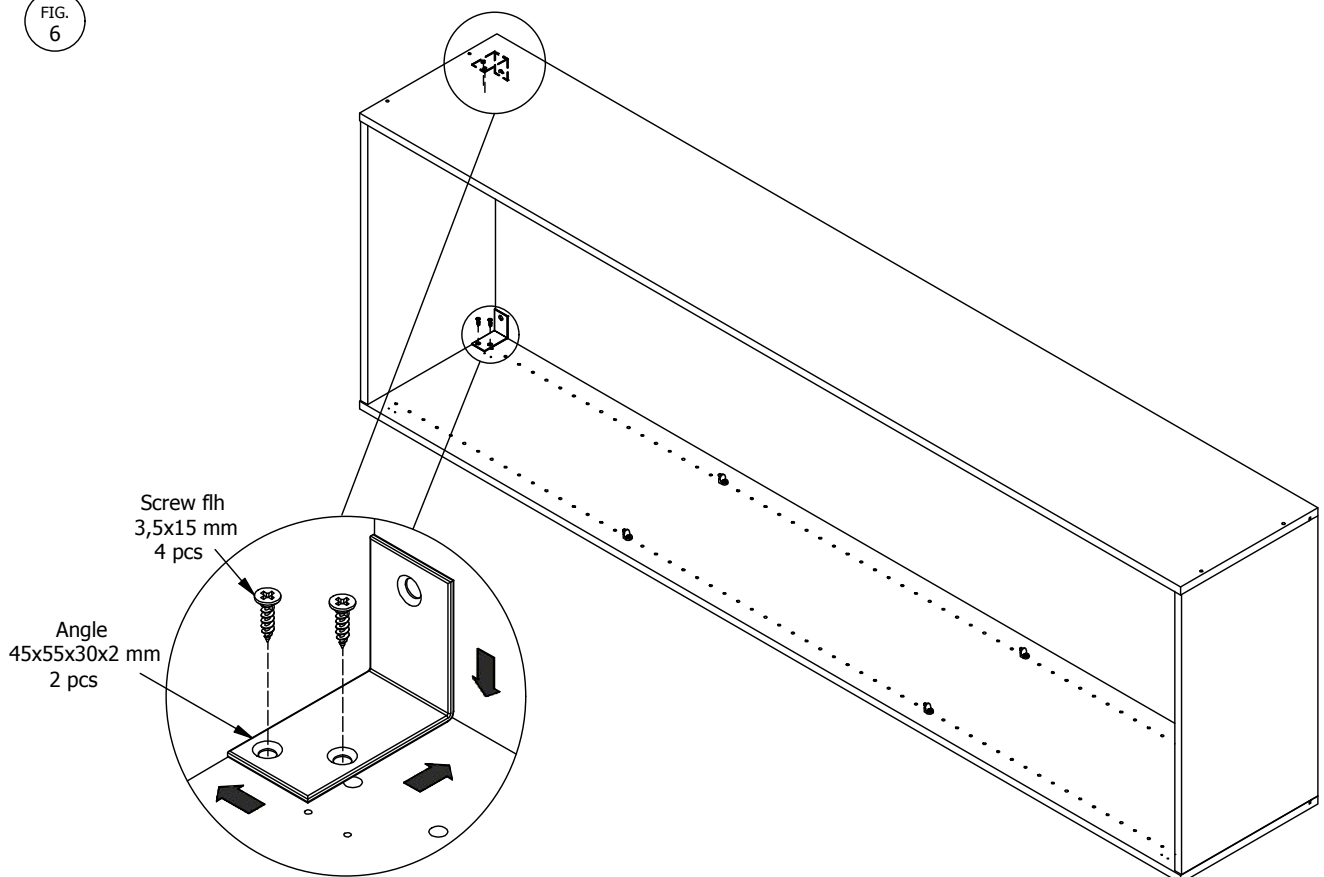

BP00330(without integrated handle)

 Connecting fitting 50x20 2 pcs	 Screw flh 3,5x15 mm 4 pcs
---	--

OR

BP20707(with integrated handle)

 Door connector 210x20x3 2 pcs	 Screw flh 3,5x15 mm 8 pcs
--	--

FIG. 1 Side Left

FIG. 2 Side Right

FIG. 3

FIG. 4

FIG. 5

FIG. 6

FIG. 7

FIG. 8

FIG. 9

Left

Right

L128*3 / L128*5

L080*0 / L080*3

L128*3 / L128*6

L080*0 / L080*2

Adjustment

FIG. 10