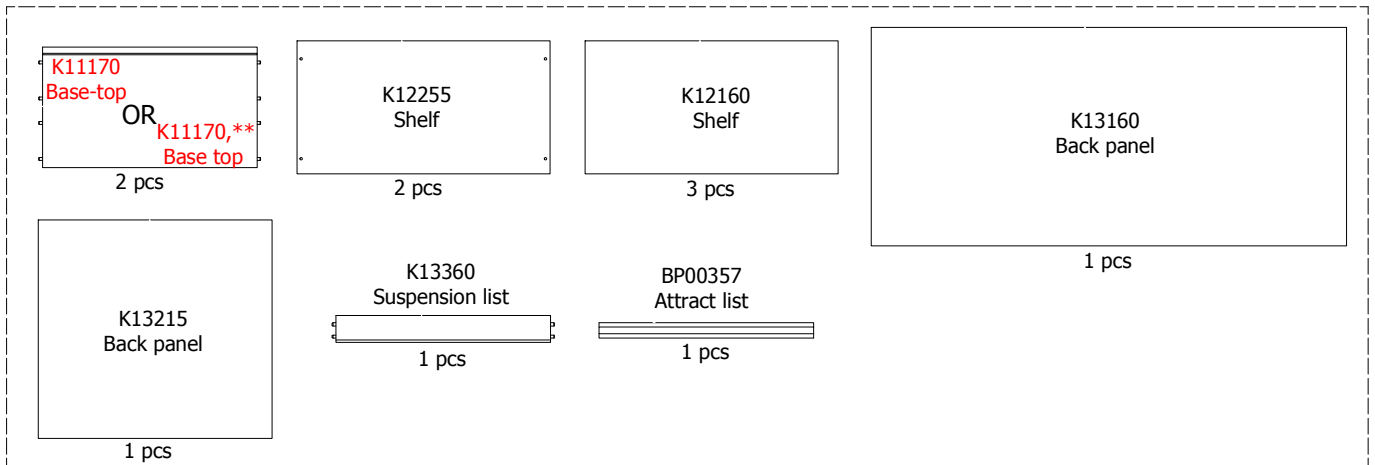

kvik

MDSH9210,060

BH3260,***

HS19232,000 OR KVIK

Hinge
107 degrees
6 pcs

Mounting
plate
6 pcs

BP00250-BP00270

FIG. 1

FIG. 2

FIG. 3

FIG. 4

FIG. 5

FIG. 6

FIG.
7

FIG.
8

FIG. 9