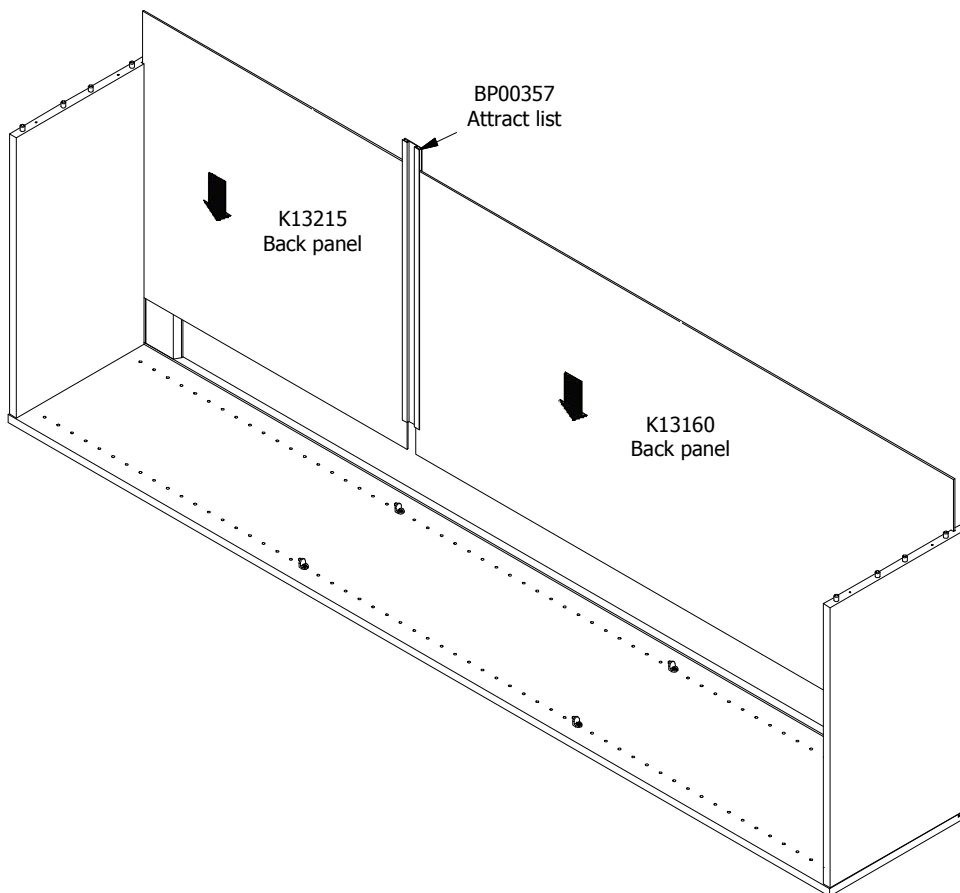

kvik

MDSH9210,060

BH3260,***

HS19232,000 OR KVIK

Hinge
107 degrees
6 pcs

Mounting
plate
6 pcs

BP00250-BP00270

FIG. 1

FIG. 2

FIG. 3

FIG. 4

FIG. 5

FIG. 6

FIG.
7

FIG.
8

FIG. 9