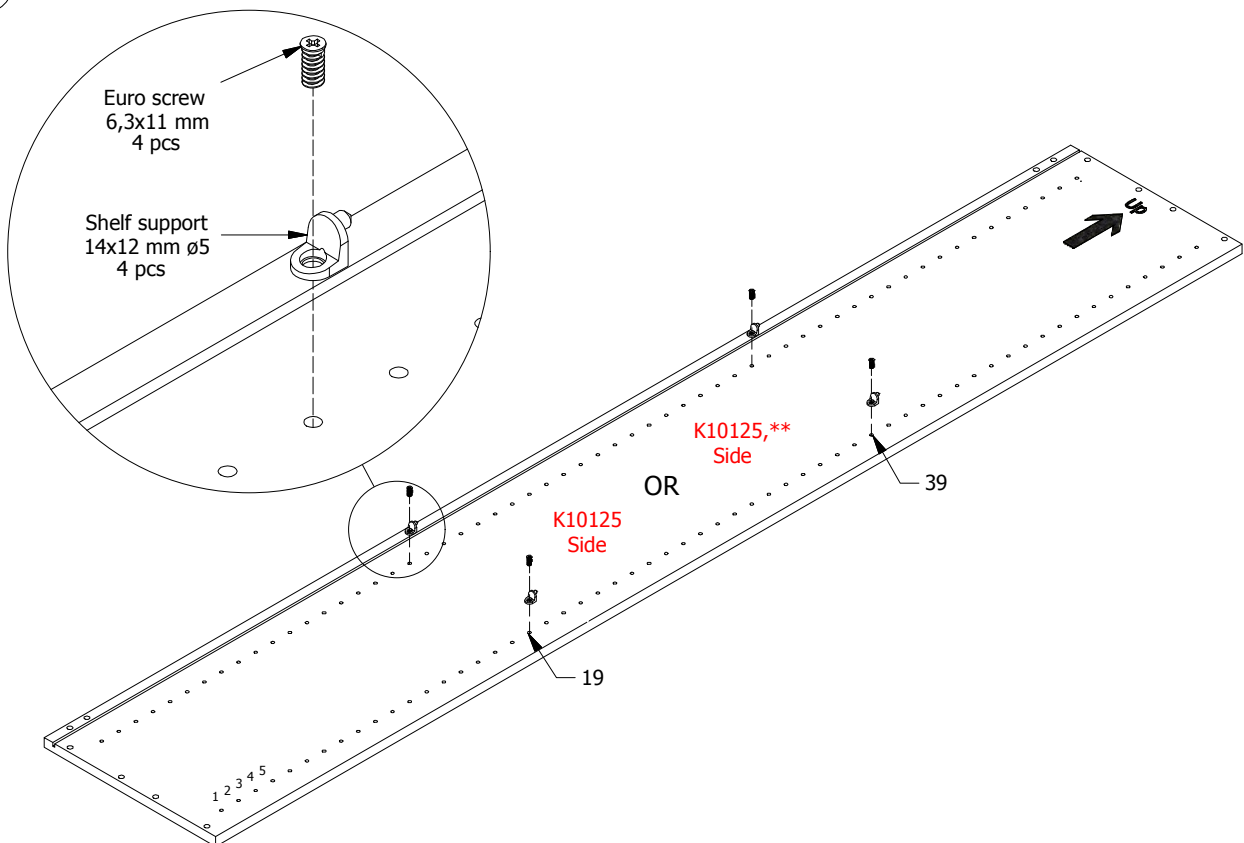

kvik

MDSH9210,060

BH3260,***

HS19232,000 OR KVIK

Hinge
107 degrees
6 pcs

Mounting
plate
6 pcs

BP00250-BP00270

FIG. 1

FIG. 2

FIG. 3

FIG. 4

FIG. 5

FIG. 6

FIG.
7

FIG.
8

FIG. 9

FIG. 10

FIG. 11

FIG. 12

FIG. 13

Fig 14

Adjustment