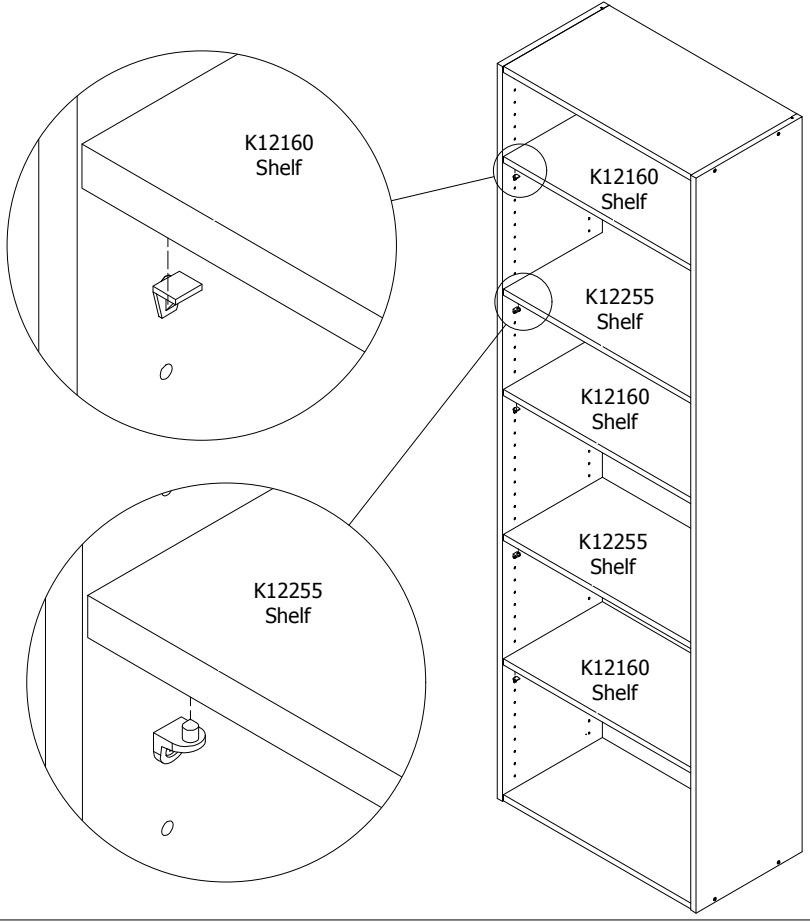

kvik

MDSH9210,060

BH3260,***

HS19232,000 OR KVIK

Hinge
107 degrees
6 pcs

Mounting
plate
6 pcs

BP00250-BP00270

FIG. 1

FIG. 2

FIG. 3

FIG. 4

FIG. 5

FIG. 6

FIG.
7

FIG.
8

FIG. 9

FIG. 10

FIG. 11

FIG. 12

FIG. 13

Fig 14

Adjustment