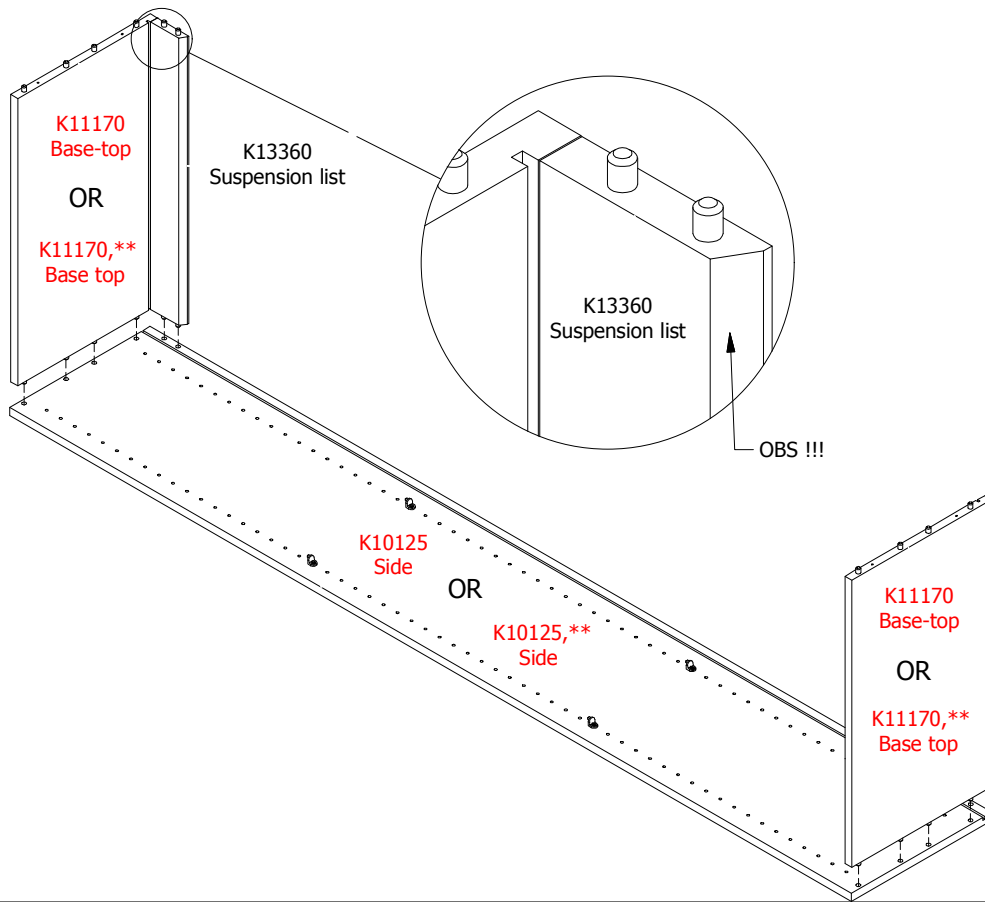

kvik

MDSH9210,060

BH3260,***

HS19232,000 OR KVIK

Hinge
107 degrees
6 pcs

Mounting
plate
6 pcs

BP00250-BP00270

FIG. 1

FIG. 2

FIG. 3

FIG. 4

FIG. 5

FIG. 6

FIG.
7

FIG.
8

FIG. 9

FIG. 10

FIG. 11

FIG. 12

FIG. 13

Fig 14

Adjustment