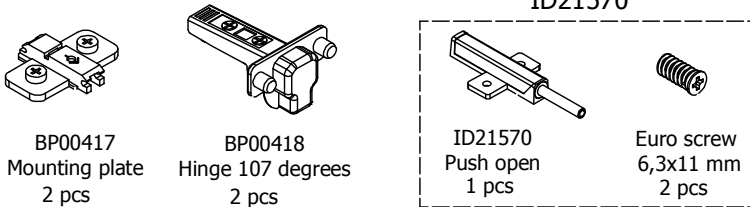

kvik

Check out easy
mounting of you bath

DSH2837

BH3242,000 / 176

HS12832,000 / 176

ID21570

BP00270-BP00250-BP11400

FIG. 1 Side Left

FIG. 2 Side Right

FIG. 3

FIG. 4

FIG. 5

FIG. 6

FIG. 7

FIG. 8

FIG. 9