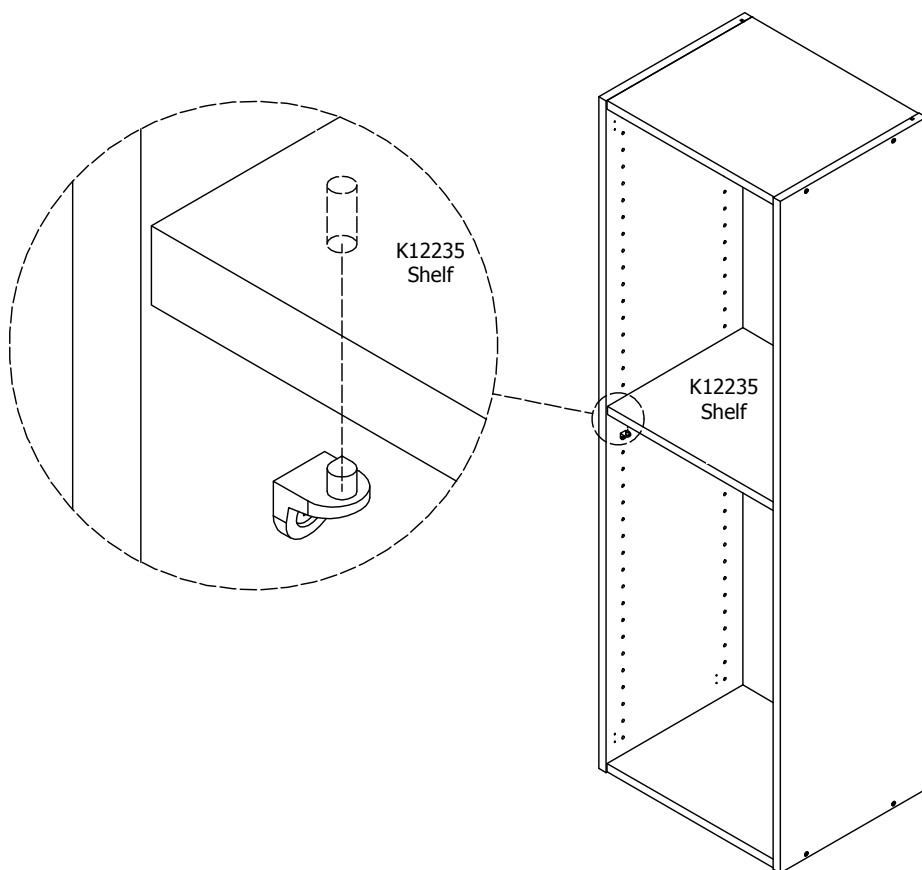

kvik

DSH2837

Check out easy
mounting of you bath

Front without integrated handle

Left

Right

L01342,110

40 cm

FIG. 2 Side Right

FIG. 3

FIG. 4

FIG. 5

FIG. 6

FIG. 7

FIG. 8

FIG. 9