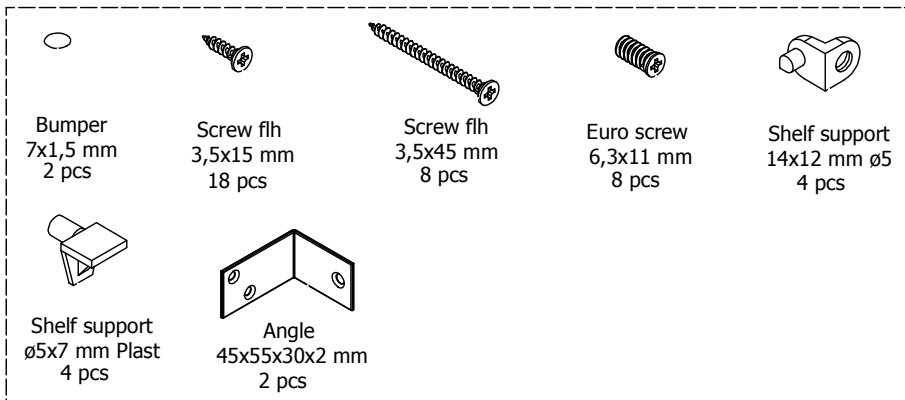

Check out easy
mounting of you bath

DSH2832

BH3242/62,000

HS12832,000

BP00270-BP00250

FIG. 1
Side Left

FIG. 2
Side Right

FIG. 3

FIG. 4

FIG. 5

FIG. 6

FIG. 7

FIG. 8

FIG. 9

FIG. 10

FIG. 13