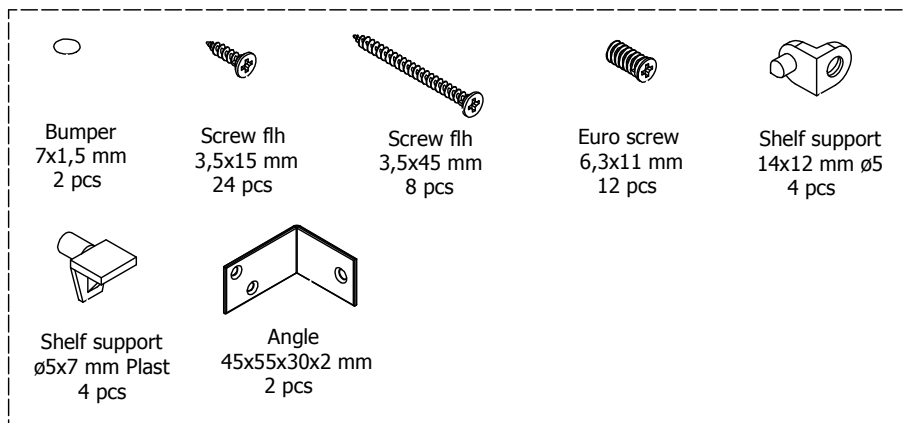

BH32*2,000 / 176

HS12832,000 / KVIK

BP00270-BP00250

FIG. 1 Side Left

FIG. 2 Side Right

FIG. 3 Side Left

FIG. 4 Side Right

FIG.
5

FIG.
6

FIG. 7

FIG. 8

FIG. 9

FIG. 10

FIG. 11

FIG. 12

FIG. 13