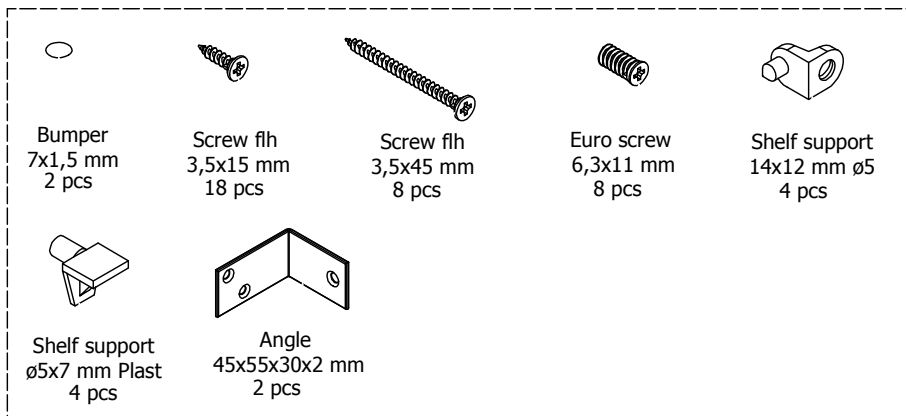

BH32*2,000 / 176

HS12832,000 / KVIK

BP00417
Mounting plate
2 pcs

BP00418
Hinge 107 degrees
2 pcs

Drawer slide left
300
2 pcs

Drawer slide right
300
2 pcs

BP00270-BP00250

FIG. 1 Side Left

FIG. 2 Side Right

FIG. 3 Side Left

FIG. 4 Side Right

FIG. 5

FIG. 6

FIG. 7

FIG. 8

FIG. 9