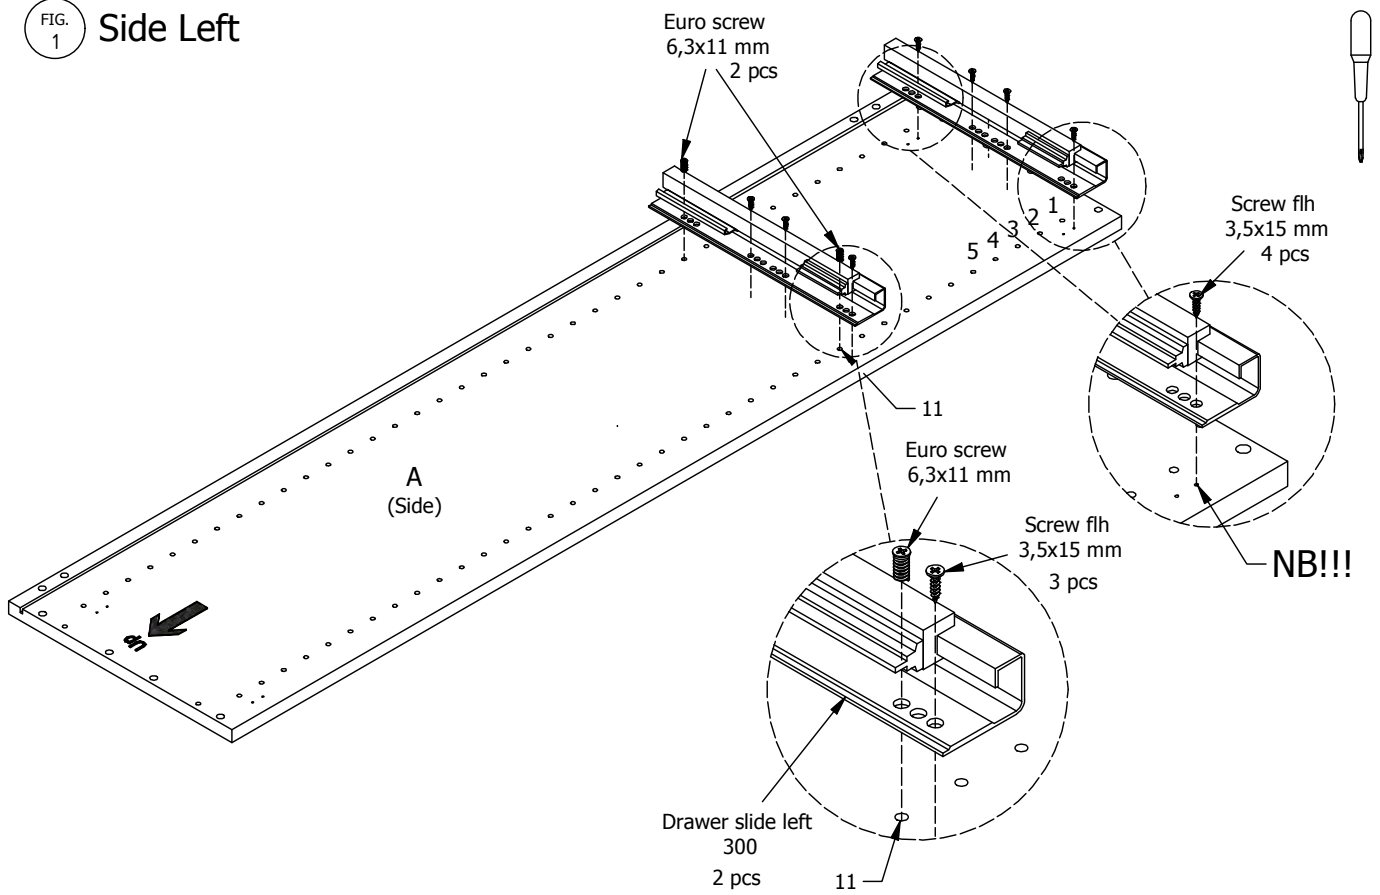

BH32*2,000 / 176

HS12832,000 / KVIK

BP00417
Mounting plate
2 pcs

BP00418
Hinge 107 degrees
2 pcs

Drawer slide left
300
2 pcs

Drawer slide right
300
2 pcs

BP00270-BP00250

FIG. 1 Side Left

FIG. 2 Side Right

FIG. 3 Side Left

FIG. 4 Side Right

FIG. 5

FIG. 6

FIG. 7

FIG. 8

FIG. 9