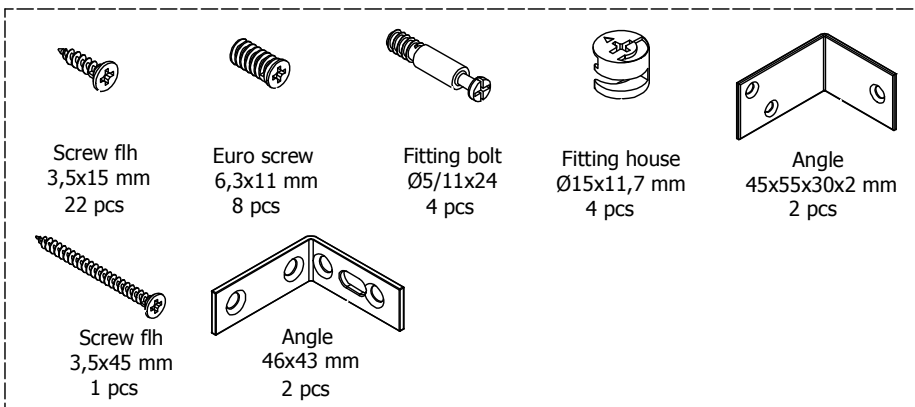

L02480

L04180

80 cm

L02410

L04110

100 cm

L02412

L04112

120 cm

kvik 

Check out easy
mounting of you bath

DBU6431

Sink cut out

BU51**,000 / 176

US6451,000 / KVIK

BP00265-BP00250-BP00340

FIG. 1 Side Left

FIG. 2 Side Right

FIG. 3 Side Left

FIG. 4 Side Right

FIG. 5

FIG. 6

FIG.
7

FIG.
8