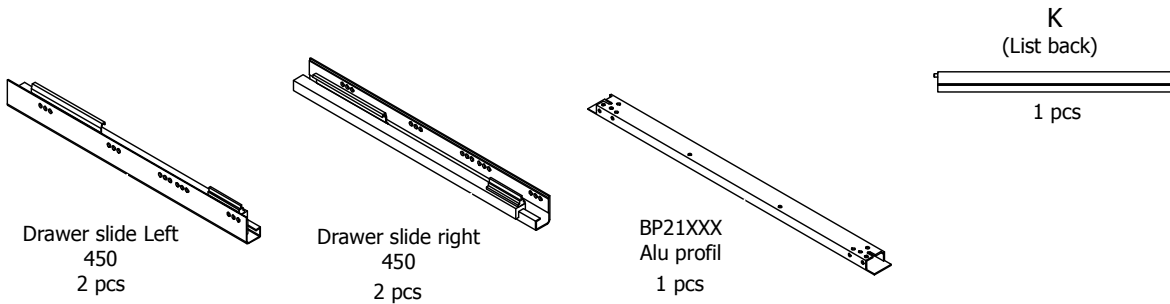

L02480

L04180

80 cm

L02410

L04110

100 cm

L02412

L04112

120 cm

kvik 

Check out easy
mounting of you bath

DBU6431

Sink cut out

BU51**,000 / 176

US6451,000 / KVIK

BP00265-BP00250-BP00340

FIG. 1 Side Left

FIG. 2 Side Right

FIG. 3 Side Left

FIG. 4 Side Right

FIG. 5

FIG. 6

FIG.
7

FIG.
8