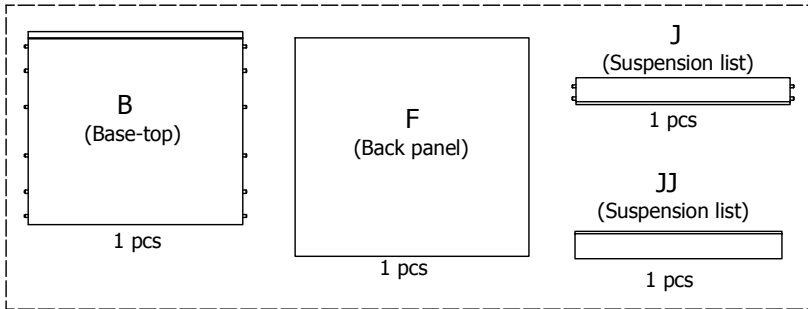

120 cm

kvik 

Check out easy
mounting of you bath

DBU6431

Sink cut out

BU51**,000 / 176

US6451,000 / KVIK

BP00265-BP00250-BP00340

FIG. 1 Side Left

FIG. 2 Side Right

FIG. 3 Side Left

FIG. 4 Side Right

FIG. 5

FIG. 6

FIG.
7

FIG.
8