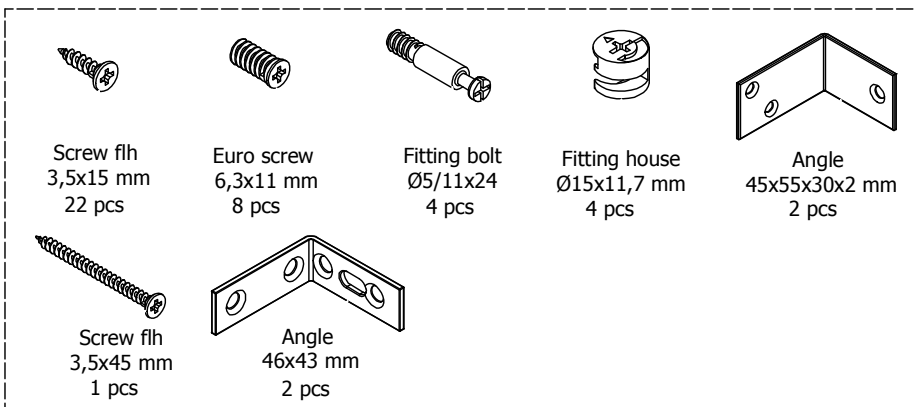

Drawer slide right  
450  
2 pcs

BP21XXX  
Alu profil  
1 pcs

K  
(List back)

BP00260-BP00250-BP00340

FIG. 1 Side Left

FIG. 2 Side Right

FIG. 3 Side Left

FIG. 4 Side Right