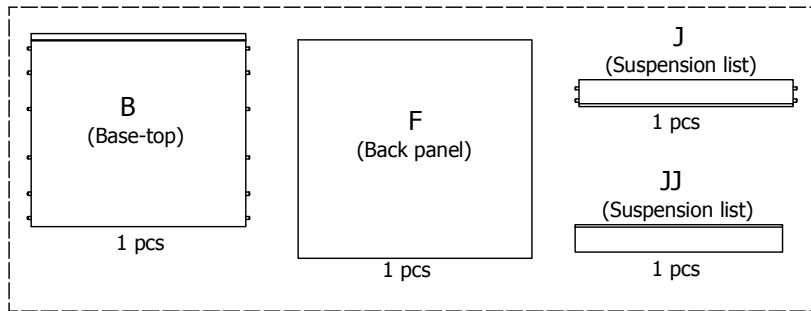

120 cm

kvik 

DBU6429

Check out easy
mounting of you bath

Sink cut out

BU51**,000 / 176

US6451,000 / KVIK

BP00265-BP00250-BP00340

FIG. 1 Side Left

FIG. 2 Side Right

FIG. 3 Side Left

FIG. 4 Side Right

FIG. 5

FIG. 6

FIG.
7

FIG.
8