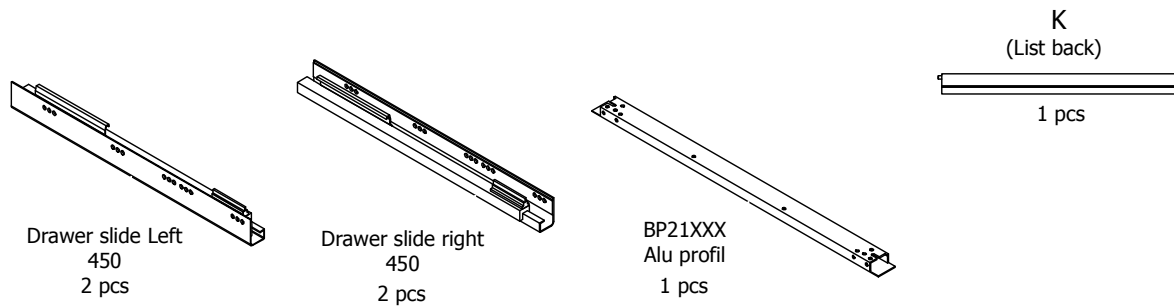

L02480

L04180

80 cm

L02410

L04110

100 cm

L02412

L04112

120 cm

kvik 

DBU6429

Check out easy
mounting of you bath

Sink cut out

BU51**,000 / 176

US6451,000 / KVIK

BP00265-BP00250-BP00340

FIG. 1 Side Left

FIG. 2 Side Right

FIG. 3 Side Left

FIG. 4 Side Right

FIG. 5

FIG. 6

FIG.
7

FIG.
8