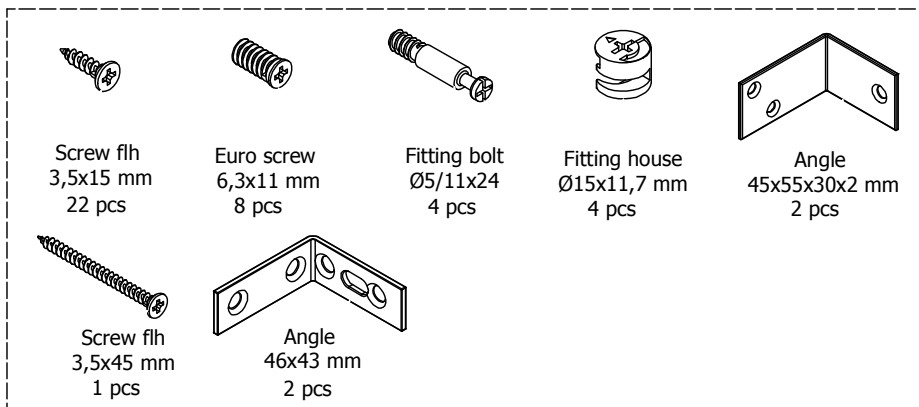

L02480

L04180

80 cm

L02410

L04110

100 cm

L02412

L04112

120 cm

kvik 

DBU6429

Check out easy
mounting of you bath

Sink cut out

BU51**,000 / 176

US6451,000 / KVIK

BP00265-BP00250-BP00340

FIG. 1 Side Left

FIG. 2 Side Right

FIG. 3 Side Left

FIG. 4 Side Right

FIG. 5

FIG. 6

FIG.
7

FIG.
8