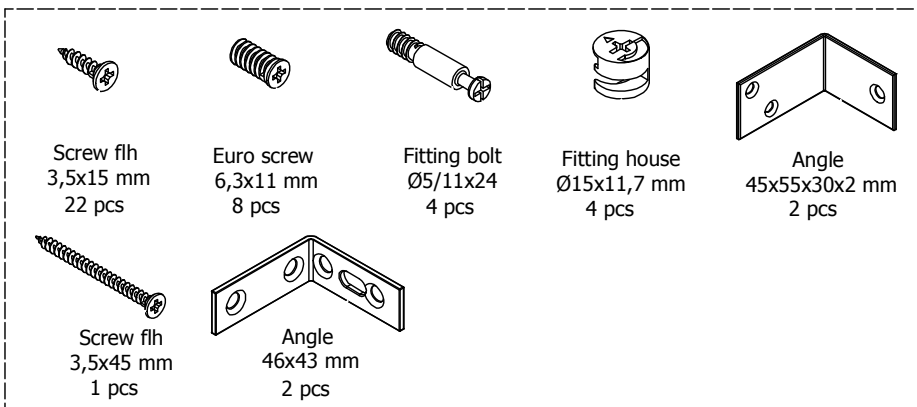

L02480

L04180

80 cm

L02410

L04110

100 cm

L02412

L04112

120 cm

kvik 

Check out easy
mounting of you bath

DBU6429

Sink cut out

BU51**,000 / 176

US6451,000 / KVIK

BP00260-BP00250-BP00340

FIG. 1 Side Left

FIG. 2 Side Right

FIG. 3 Side Left

FIG. 4 Side Right

FIG. 5

FIG. 6

FIG.
7

FIG.
8