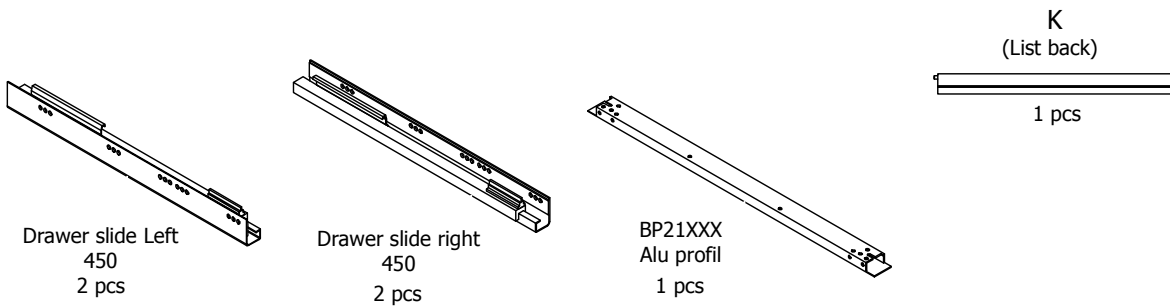

L02480

L04180

80 cm

L02410

L04110

100 cm

L02412

L04112

120 cm

kvik 

Check out easy
mounting of you bath

DBU6429

Sink cut out

BU51**,000 / 176

US6451,000 / KVIK

BP00260-BP00250-BP00340

FIG. 1 Side Left

FIG. 2 Side Right

FIG. 3 Side Left

FIG. 4 Side Right

FIG. 5

FIG. 6

FIG.
7

FIG.
8