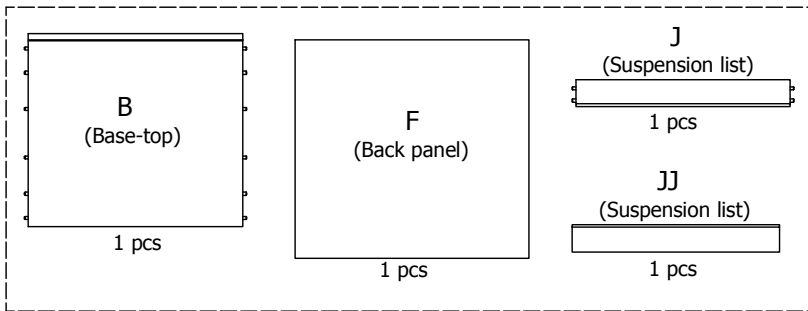

120 cm

kvik 

Check out easy
mounting of you bath

DBU6429

Sink cut out

BU51**,000 / 176

US6451,000 / KVIK

BP00260-BP00250-BP00340

FIG. 1 Side Left

FIG. 2 Side Right

FIG. 3 Side Left

FIG. 4 Side Right

FIG. 5

FIG. 6

FIG.
7

FIG.
8