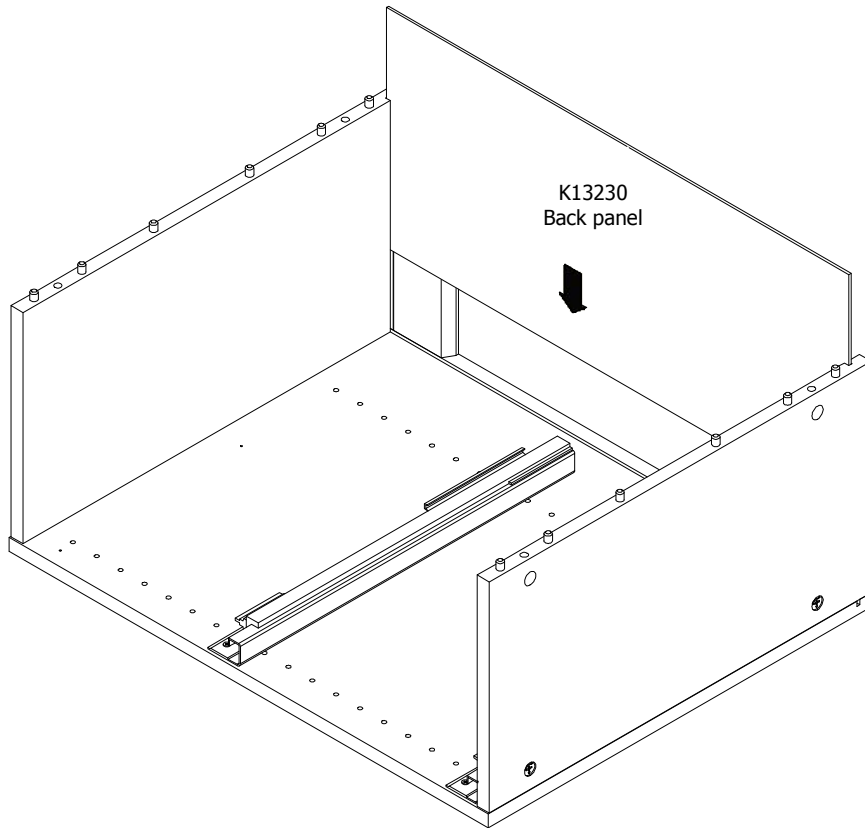

**kvik** 

**MDBU6420,030**

**BU5130,000/176**

**US6451,000/KVIK**

Drawer slide Left  
450  
2 pcs

Drawer slide right  
450  
2 pcs

BP20513  
267,5x35x15  
1 pcs

**BP00260-BP00250-BP01904**

FIG. 1

FIG. 2

FIG. 3

FIG. 4

FIG. 5

FIG. 6

FIG. 7

FIG. 8