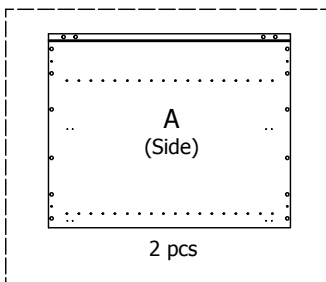

US6451,000 / KVIK