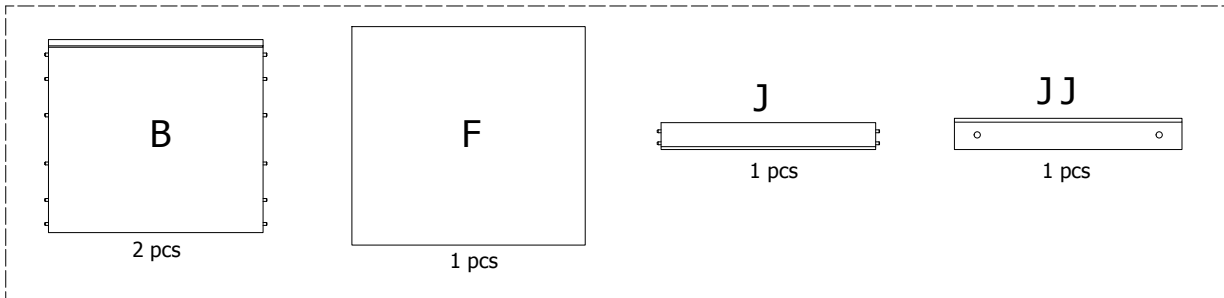

kvik

Check out easy
mounting of you bath

DBU6420,030-120

BU51**,000

US6451,000

BP00250-BP00260-BP11400

FIG. 1 Side Left

FIG. 2 Side Right

FIG. 3 Side Left

FIG. 4 Side Right

FIG. 5

FIG. 6

FIG.
7

FIG.
8

FIG.
9

FIG.
10