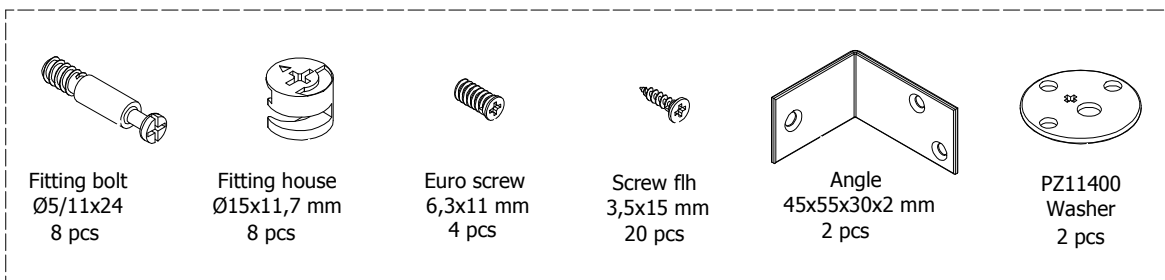

kvik

Check out easy
mounting of you bath

DBU6420,030-120

BU51**,000

US6451,000

BP00250-BP00260-BP11400

FIG. 1 Side Left

FIG. 2 Side Right

FIG. 3 Side Left

FIG. 4 Side Right

FIG. 5

FIG. 6

FIG.
7

FIG.
8

FIG.
9

FIG.
10