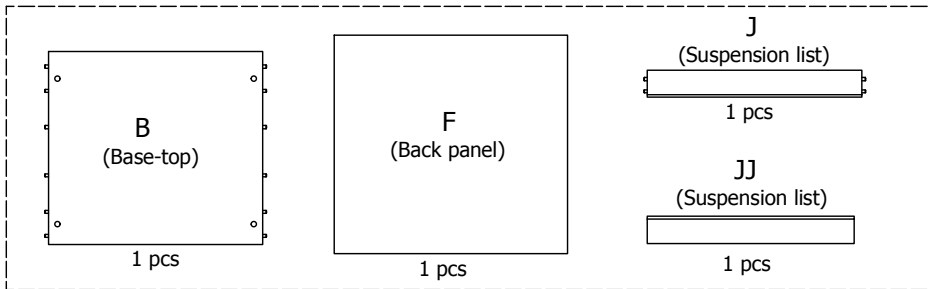

120 cm

**kvik**

Check out easy  
mounting of you bath

**DBU6419**

Sink cut out

BU51\*\*,000 / 176

US6451,000 / KVIK

BP00265-BP00250-BP00340

FIG. 1 Side Left

FIG. 2 Side Right

FIG. 3

FIG. 4

FIG.  
5

FIG.  
6

FIG. 7

FIG. 8