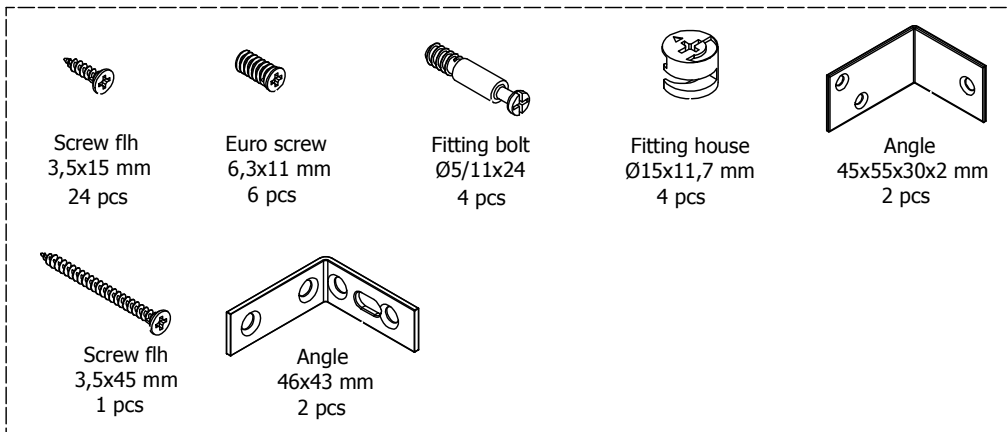

L02480

L04180

80 cm

L02410

L04110

100 cm

L02412

L04112

120 cm

**kvik**

Check out easy  
mounting of you bath

**DBU6419**

Sink cut out

BU51\*\*,000 / 176

US6451,000 / KVIK

BP00265-BP00250-BP00340

FIG. 1 Side Left

FIG. 2 Side Right

FIG. 3

FIG. 4

FIG.  
5

FIG.  
6

FIG. 7

FIG. 8