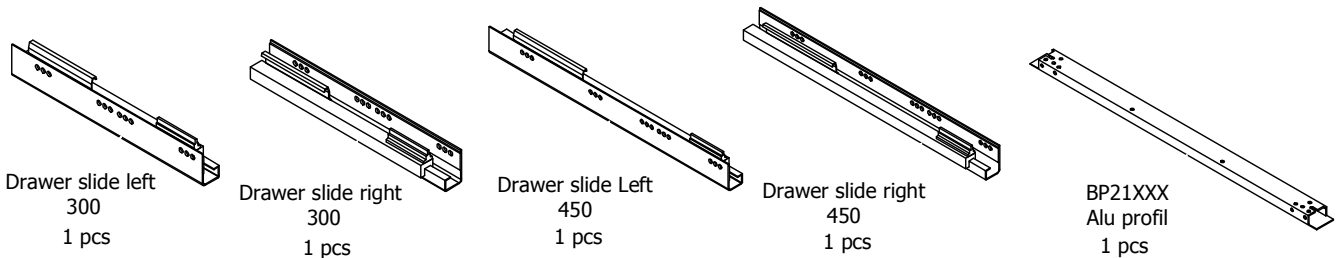

L02480

L04180

80 cm

L02410

L04110

100 cm

L02412

L04112

120 cm

**kvik**

Check out easy  
mounting of you bath

**DBU6419**

Sink cut out

BU51\*\*,000 / 176

US6451,000 / KVIK

BP00265-BP00250-BP00340

FIG. 1 Side Left

FIG. 2 Side Right

FIG. 3

FIG. 4

FIG.  
5

FIG.  
6

FIG. 7

FIG. 8