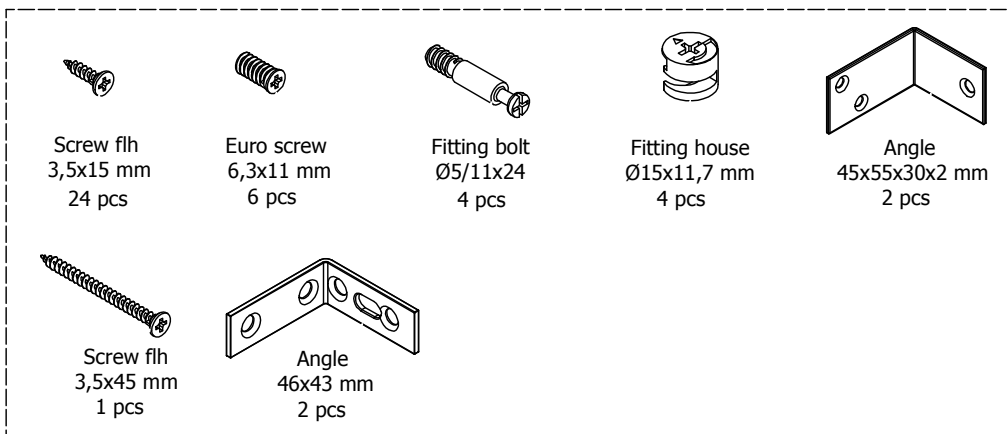

120 cm

**kvik**

Check out easy  
mounting of you bath

**DBU6419**

Sink cut out

BU51\*\*,000 / 176

US6451,000 / KVIK

**K**  
(List back)

1 pcs

Drawer slide left  
300  
1 pcs

Drawer slide right  
300  
1 pcs

Drawer slide Left  
450  
1 pcs

Drawer slide right  
450  
1 pcs

BP21XXX  
Alu profil  
1 pcs

BP00260-BP00250-BP00340

FIG. 1 Side Left

FIG. 2 Side Right

FIG. 3

FIG. 4

FIG.  
5

FIG.  
6

FIG.  
7

FIG.  
8

FIG. 9