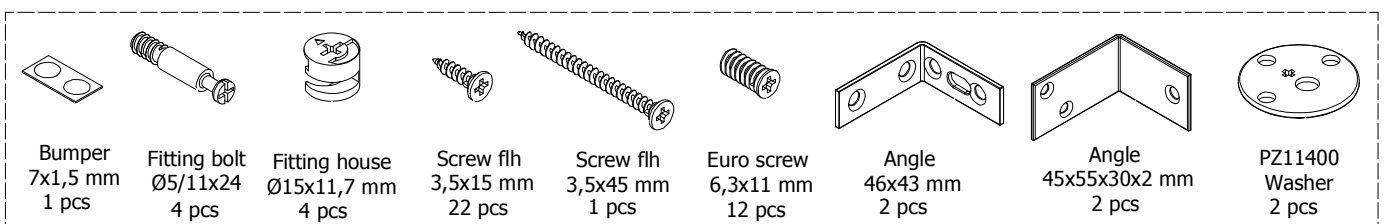

Drawer slide right
450
2 pcs

BP21XXX or **BP20XXX**
Alu profil
1 pcs

BP00260-BP00250-BP11400-BP00340

FIG. 1

FIG. 2

FIG. 3

FIG. 4

FIG.
5