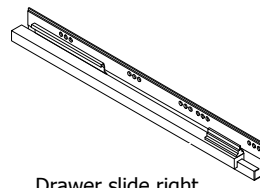

kvik

Check out easy
mounting of you bath

DBU6417,060

BU51**,000

US6451,000

BP00417
Mounting plate
060: 2 pcs
080: 4 pcs

K15355
Hinge 155 degrees
060: 2 pcs
080: 4 pcs

Drawer slide Left
450
2 pcs

Drawer slide right
450
2 pcs

BP21XXX or **BP20XXX**
Alu profil
1 pcs

BP00260-BP00250-BP11400-BP00340

FIG. 1

FIG. 2

FIG. 3

FIG. 4

FIG.
5