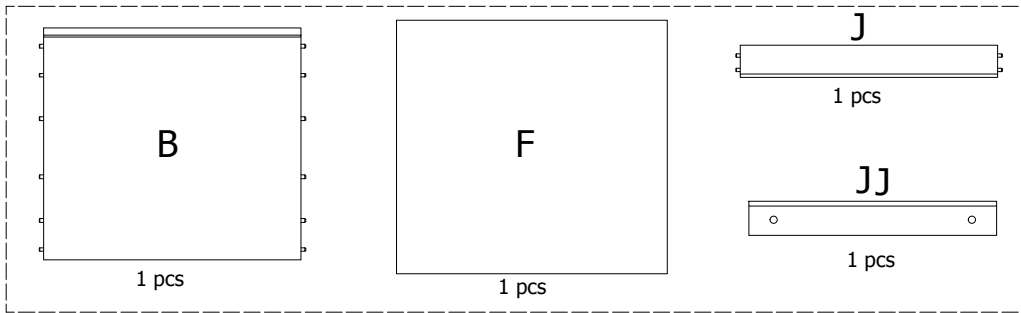

kvik

Check out easy
mounting of you bath

DBU6417,060

BU51**,000

US6451,000

BP00417
Mounting plate
060: 2 pcs
080: 4 pcs

K15355
Hinge 155 degrees
060: 2 pcs
080: 4 pcs

Drawer slide Left
450
2 pcs

Drawer slide right
450
2 pcs

BP21XXX or **BP20XXX**
Alu profil
1 pcs

BP00260-BP00250-BP11400-BP00340

FIG. 1

FIG. 2

FIG. 3

FIG. 4

FIG.
5