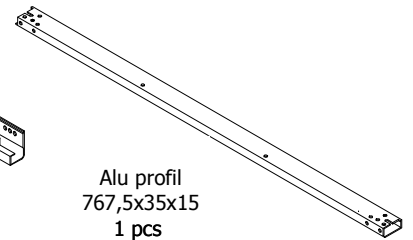

kvik 

DBU6416,080

BU5180,000

US6451,000

Mounting
plate
4 pcs

Hinge
155 degrees
4 pcs

Drawer slide Left
450
2 pcs

Drawer slide right
450
2 pcs

Alu profil
767,5x35x15
1 pcs

BP00260-BP00250-BP00340

FIG. 1

FIG. 2

FIG. 3

FIG. 4

FIG.
5

FIG.
6