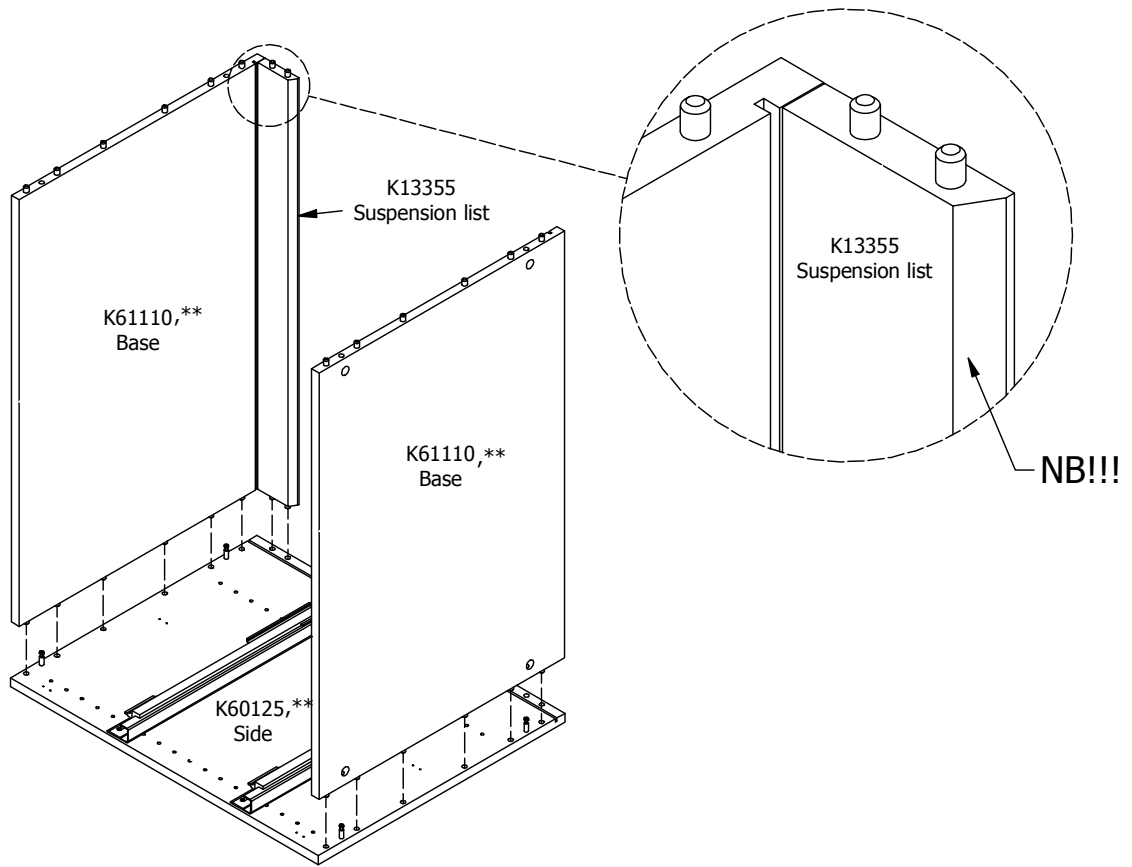

K15355  
Hinge 155 degrees  
4 pcs

Drawer slide Left  
450  
2 pcs

Drawer slide right  
450  
2 pcs

BP00260-BP00250

FIG. 1 Side Left

FIG. 2 Side Right

FIG. 3

FIG. 4

FIG. 5

FIG. 6

FIG. 7

FIG. 8

FIG. 9