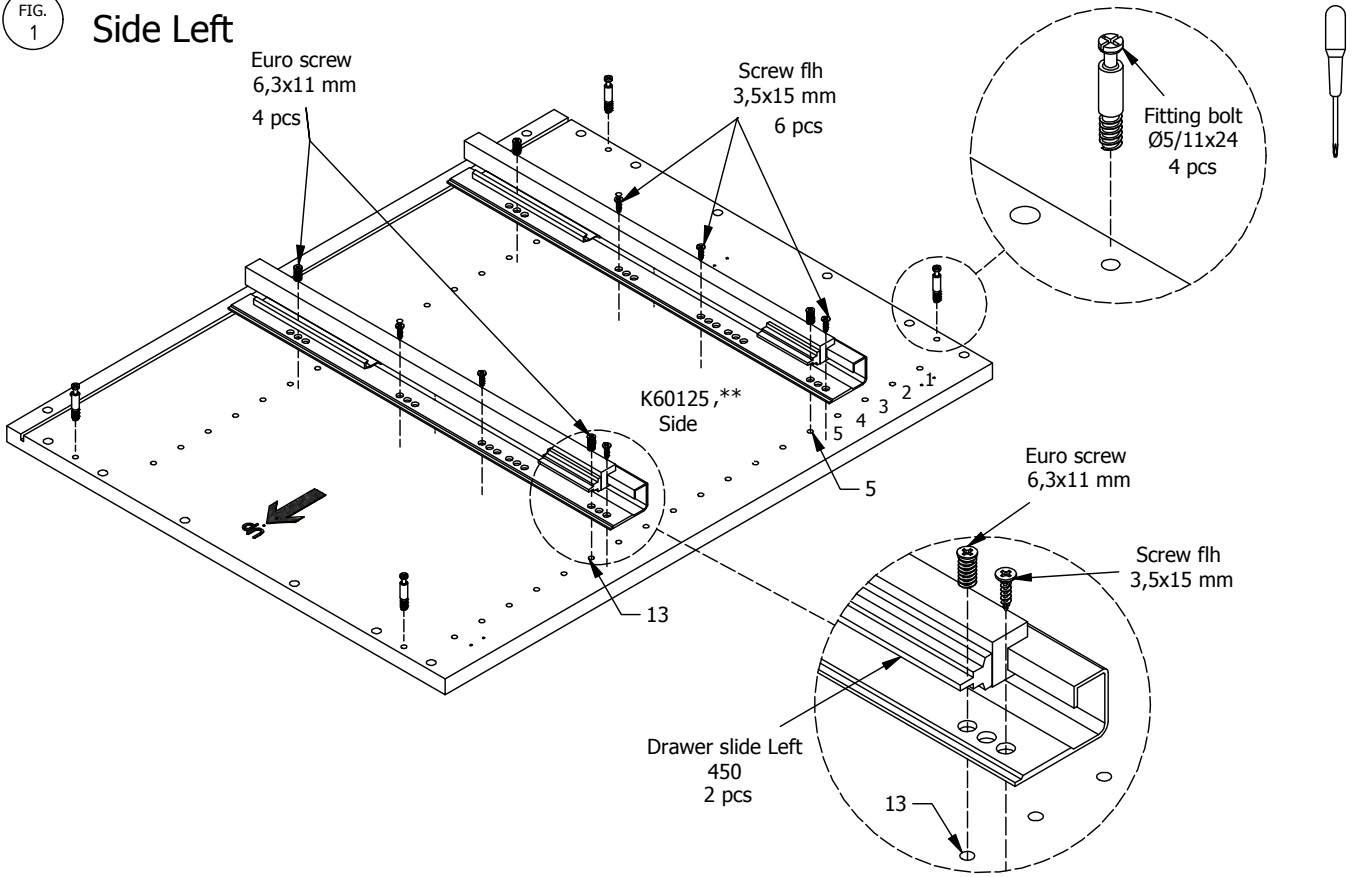

K15355  
Hinge 155 degrees  
4 pcs

Drawer slide Left  
450  
2 pcs

Drawer slide right  
450  
2 pcs

BP00260-BP00250

FIG. 1 Side Left

FIG. 2 Side Right

FIG. 3

FIG. 4