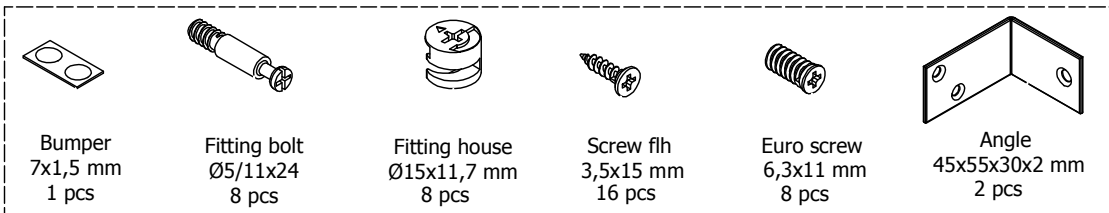

K15355  
Hinge 155 degrees  
4 pcs

Drawer slide Left  
450  
2 pcs

Drawer slide right  
450  
2 pcs

BP00260-BP00250

FIG. 1 Side Left

FIG. 2 Side Right

FIG. 3

FIG. 4