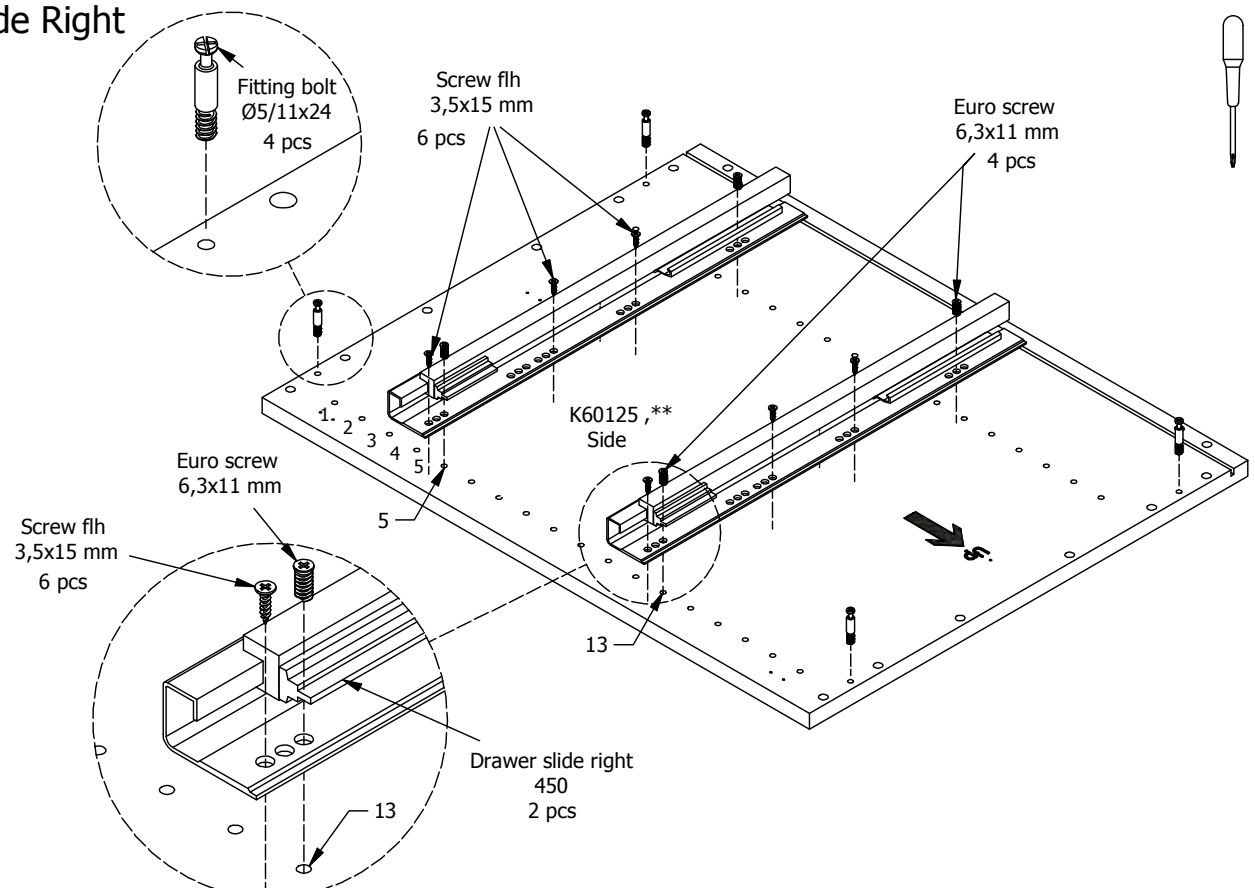

K15355  
Hinge 155 degrees  
4 pcs

Drawer slide Left  
450  
2 pcs

Drawer slide right  
450  
2 pcs

BP00260-BP00250

FIG. 1 Side Left

FIG. 2 Side Right

FIG. 3

FIG. 4