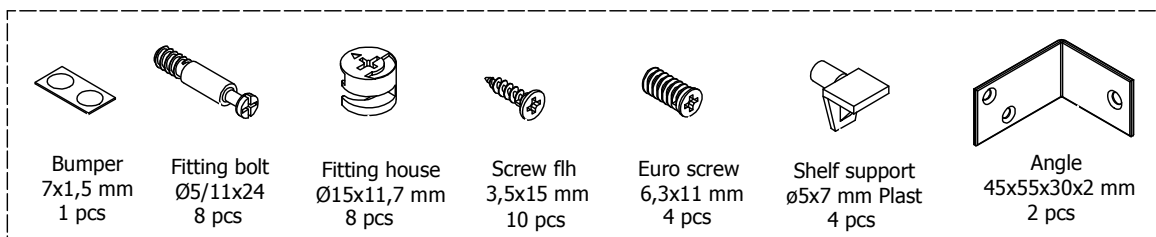

BU51*0,000 / 176

US6451,000 / KVIK

BP00417
Mounting plate
2 pcs

BP00418
Hinge 107 degrees
2 pcs

Drawer slide Left
450
1 pcs

Drawer slide right
450
1 pcs

BP00260-BP00250

FIG. 1 Side Left

FIG. 2 Side Right

FIG. 3

FIG. 4

FIG. 5

FIG. 6

FIG. 7

FIG. 8

FIG. 9