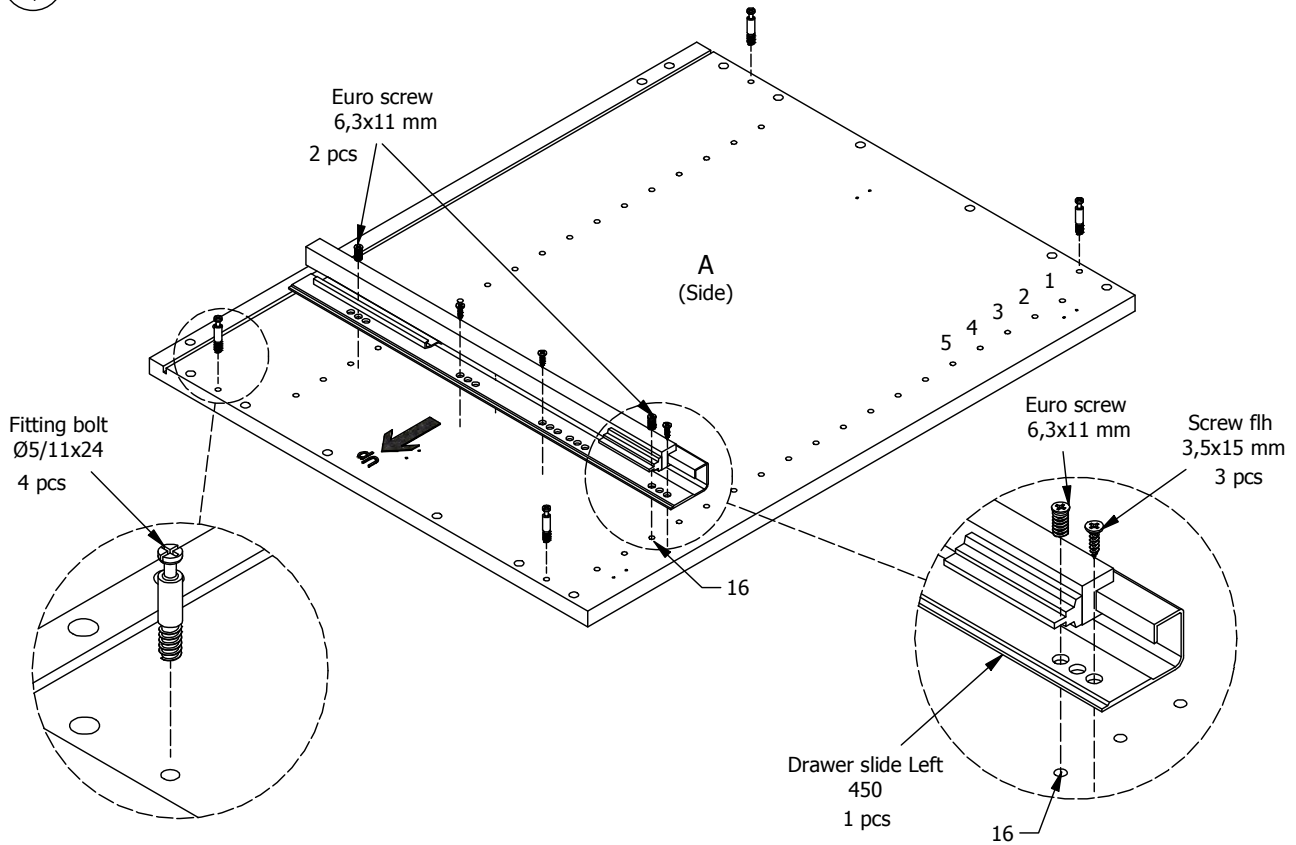

BU51*0,000 / 176

US6451,000 / KVIK

BP00417
Mounting plate
2 pcs

BP00418
Hinge 107 degrees
2 pcs

Drawer slide Left
450
1 pcs

Drawer slide right
450
1 pcs

BP00260-BP00250

FIG. 1 Side Left

FIG. 2 Side Right

FIG. 3

FIG. 4

FIG. 5

FIG. 6

FIG. 7

FIG. 8

FIG. 9