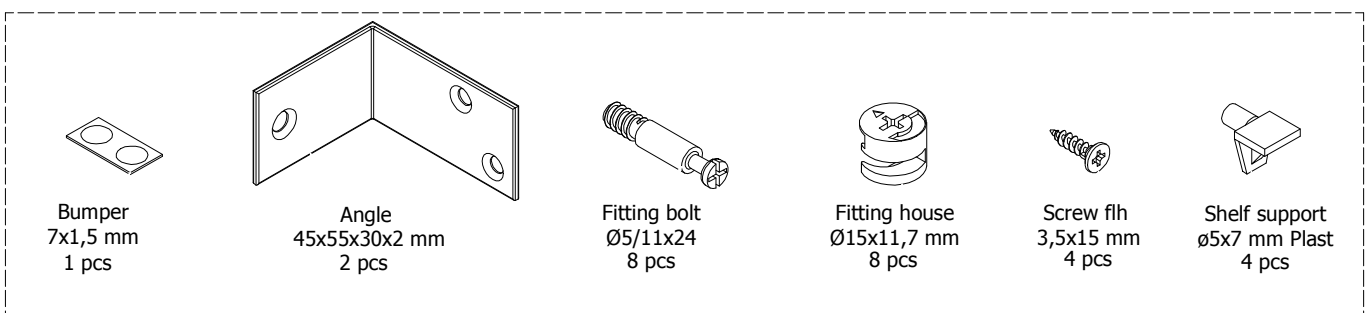

kvik

DBU6410

BU51,000**

US6451,000

Hinge
107 degrees
2 pcs

BP00417
Mounting plate
2 pcs

BP00250-BP00260

FIG. 1

FIG. 2

FIG. 3

FIG. 4

FIG. 5

FIG. 6

FIG. 7

FIG. 8

FIG. 9