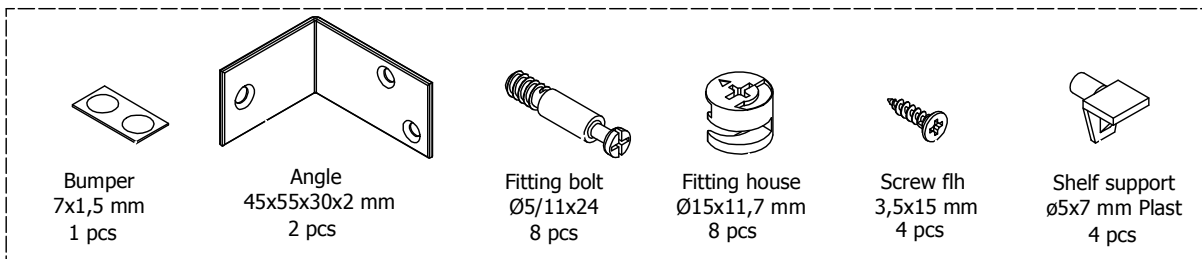

BU51\*\*,000 / 176

US6451,000 / KVIK

BP00418  
Hinge 107 degrees  
2 pcs

BP00417  
Mounting plate  
2 pcs

BP00250-BP00260

FIG. 1

FIG. 2

FIG. 3

FIG. 4

FIG. 5

FIG. 6

FIG. 7

FIG. 8

FIG. 9

FIG. 10