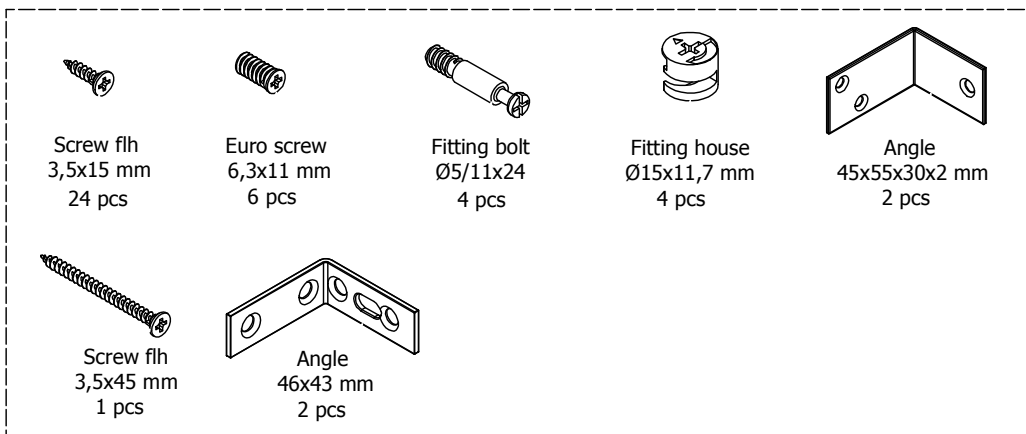

L02480

L04180

80 cm

L02410

L04110

100 cm

L02412

L04112

120 cm

kvik

Check out easy
mounting of you bath

DBU6409

Sink cut out

BU51**,000 / 176

US6451,000 / KVIK

BP00265-BP00250-BP00340

FIG. 1 Side Left

FIG. 2 Side Right

FIG. 3

FIG. 4

FIG.
5

FIG.
6

FIG. 7

FIG. 8