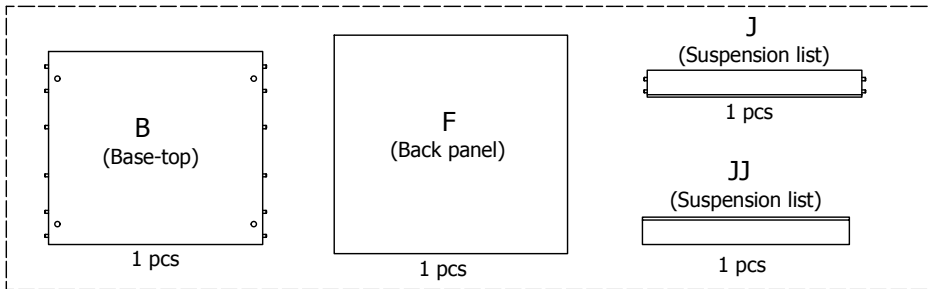

120 cm

kvik

Check out easy
mounting of you bath

DBU6409

Sink cut out

BU51**,000 / 176

US6451,000 / KVIK

BP00265-BP00250-BP00340

FIG. 1 Side Left

FIG. 2 Side Right

FIG. 3

FIG. 4

FIG.
5

FIG.
6

FIG. 7

FIG. 8