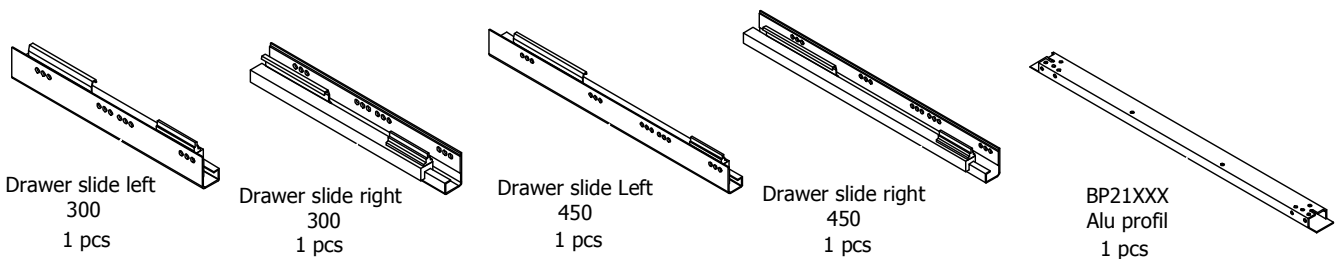

L02480

L04180

80 cm

L02410

L04110

100 cm

L02412

L04112

120 cm

kvik

Check out easy
mounting of you bath

DBU6409

Sink cut out

BU51**,000 / 176

US6451,000 / KVIK

BP00265-BP00250-BP00340

FIG. 1 Side Left

FIG. 2 Side Right

FIG. 3

FIG. 4

FIG.
5

FIG.
6

FIG. 7

FIG. 8