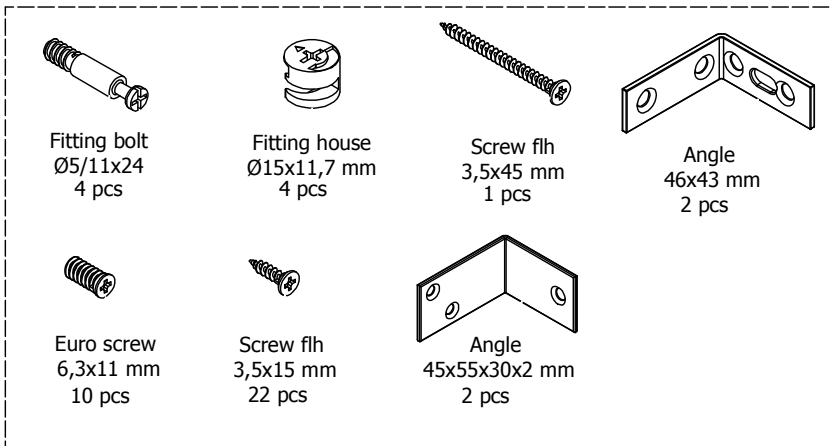

DBU6407

Sink cut out

BU51**,000 / 176

US6451,000 / KVIK

BP00265-BP00250-BP00340

FIG. 1 Side Left

FIG. 2 Side Right

FIG. 3

FIG. 4

FIG.
5

FIG.
6

FIG. 7

FIG. 8

FIG. 9

FIG. 10

FIG.
11