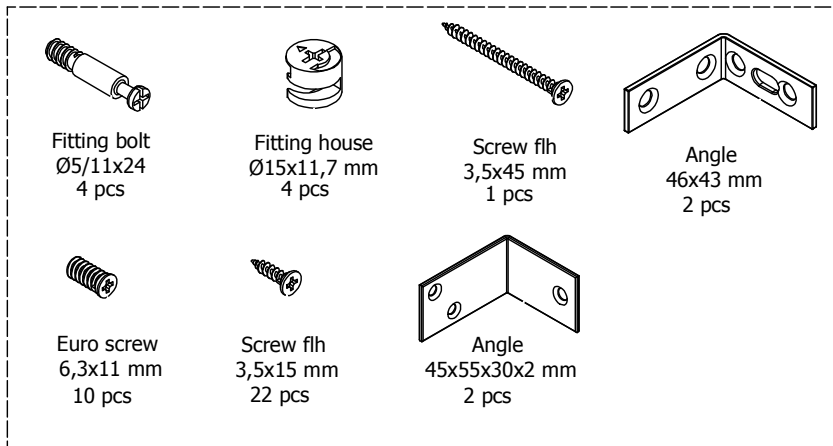

DBU6407

Sink cut out

BU51**,000 / 176

US6451,000 / KVIK

BP00260-BP00250-BP00340

FIG. 1 Side Left

FIG. 2 Side Right

FIG. 3

FIG. 4

FIG.
5

FIG.
6

FIG. 7

FIG. 8

FIG. 9

FIG. 10

FIG.
11