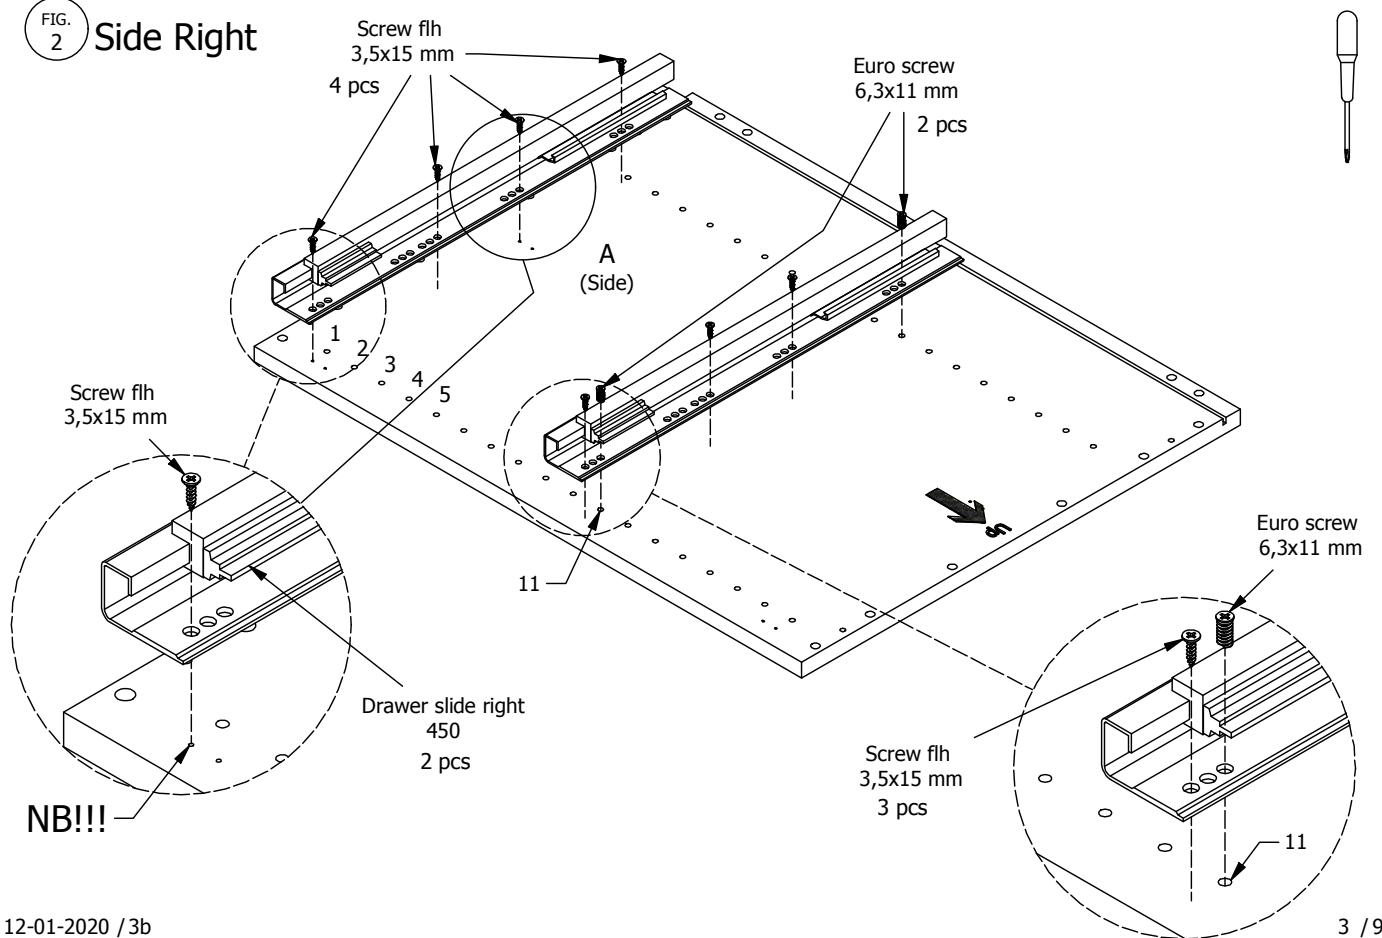

**DBU6406**

Sink cut out

BU51\*\*,000 / 176

US6451,000 / KVIK

BP00250-BP00265-BP00340

FIG. 1 Side Left

FIG. 2 Side Right

FIG. 3 Side Left

FIG. 4 Side Right

FIG. 5

FIG. 6

FIG. 7

FIG. 8

FIG. 9

FIG. 10

FIG. 11