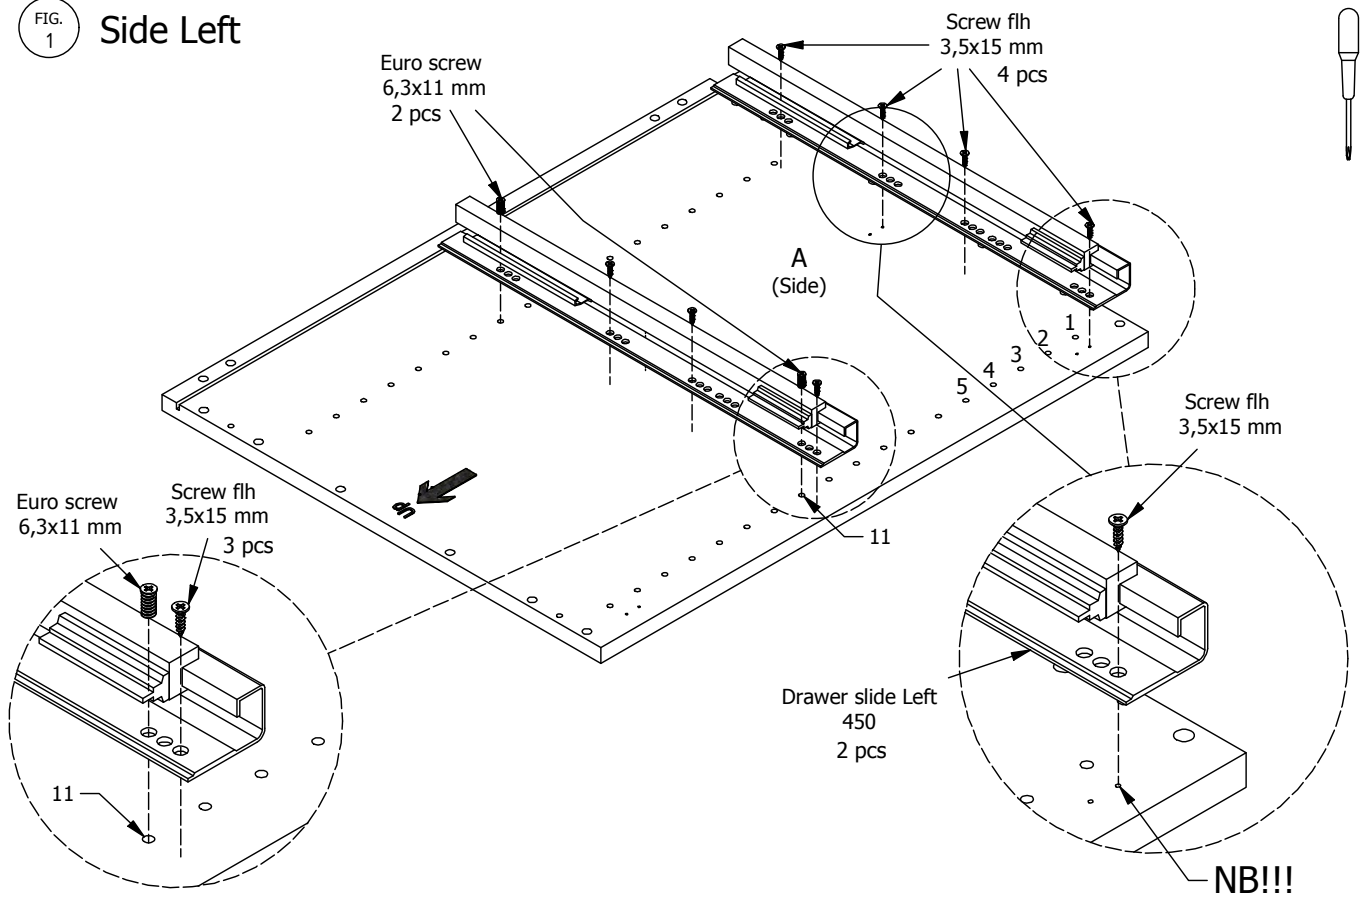

**DBU6406**

Sink cut out

BU51\*\*,000 / 176

US6451,000 / KVIK

BP00250-BP00265-BP00340

FIG. 1 Side Left

FIG. 2 Side Right

FIG. 3 Side Left

FIG. 4 Side Right

FIG. 5

FIG. 6

FIG. 7

FIG. 8

FIG. 9

FIG. 10

FIG. 11