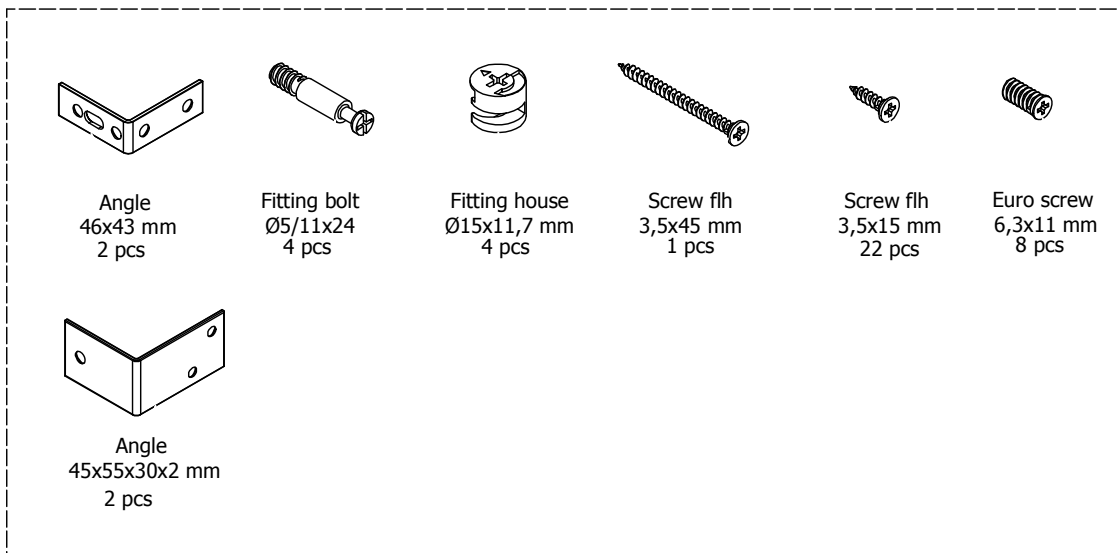

**DBU6406**

Sink cut out

BU51\*\*,000 / 176

US6451,000 / KVIK

BP00250-BP00265-BP00340

FIG. 1 Side Left

FIG. 2 Side Right

FIG. 3 Side Left

FIG. 4 Side Right

FIG. 5

FIG. 6

FIG. 7

FIG. 8

FIG. 9

FIG. 10

FIG. 11