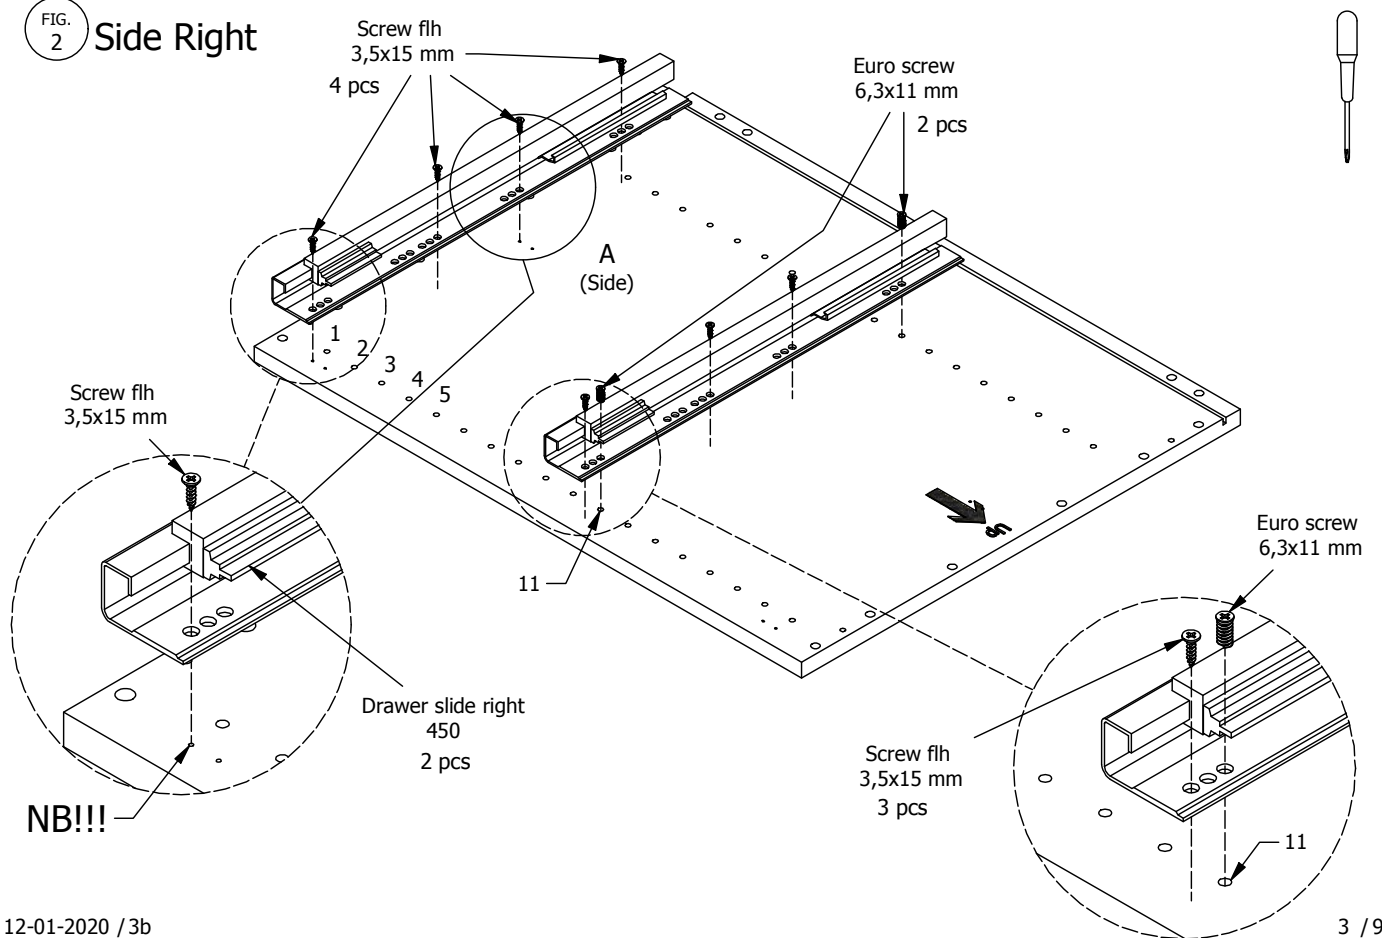

DBU6406

Sink cut out

BU51**,000 / 176

US6451,000 / KVIK

BP00250-BP00260-BP00340

FIG. 1 Side Left

FIG. 2 Side Right

FIG. 3 Side Left

FIG. 4 Side Right

FIG. 5

FIG. 6

FIG. 7

FIG. 8

FIG. 9

FIG. 10

FIG. 11