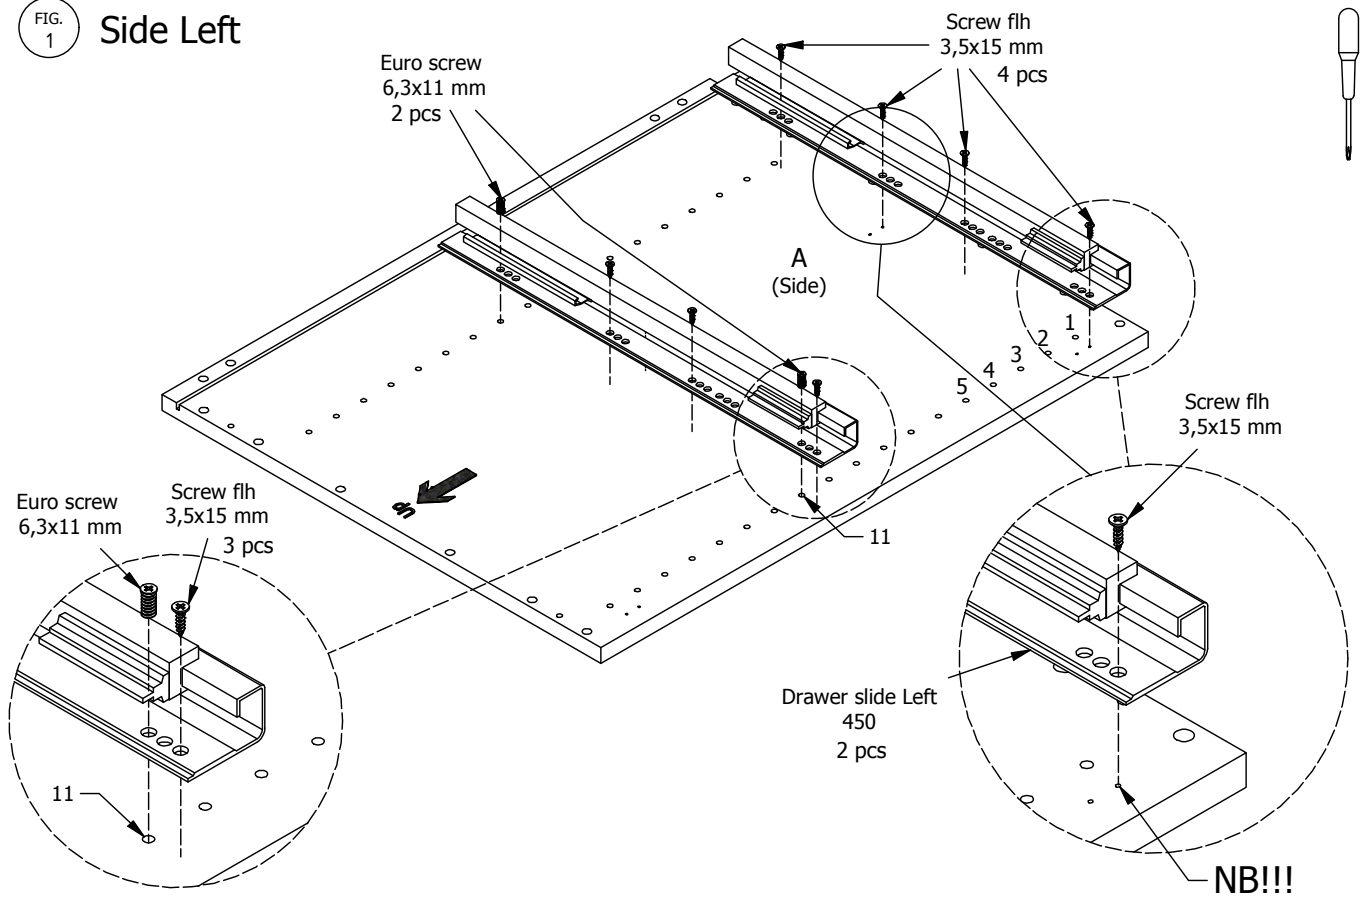

DBU6406

Sink cut out

BU51**,000 / 176

US6451,000 / KVIK

BP00250-BP00260-BP00340

FIG. 1 Side Left

FIG. 2 Side Right

FIG. 3 Side Left

FIG. 4 Side Right

FIG. 5

FIG. 6

FIG. 7

FIG. 8

FIG. 9

FIG. 10

FIG. 11