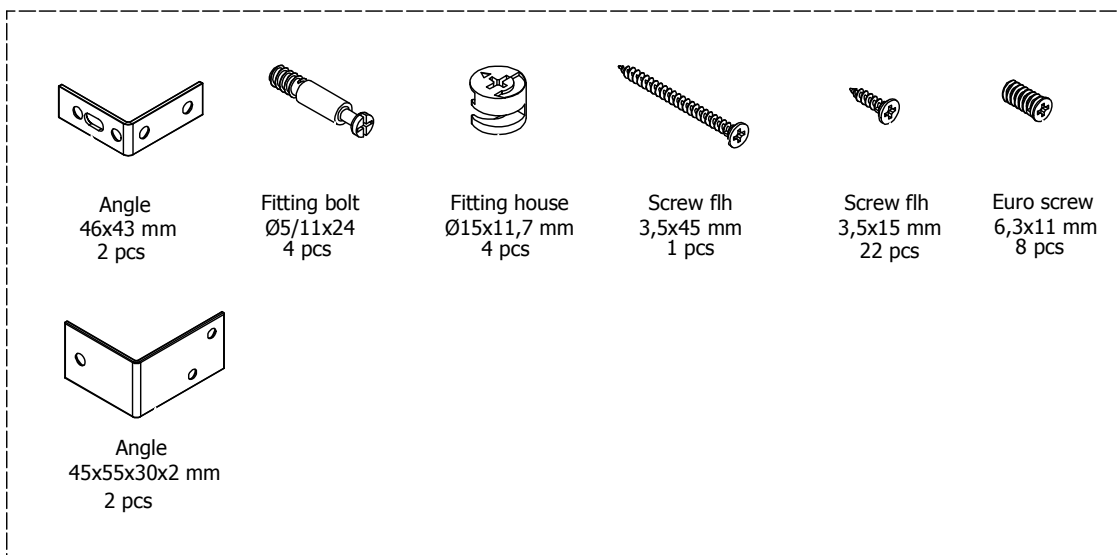

DBU6406

Sink cut out

BU51**,000 / 176

US6451,000 / KVIK

BP00250-BP00260-BP00340

FIG. 1 Side Left

FIG. 2 Side Right

FIG. 3 Side Left

FIG. 4 Side Right

FIG. 5

FIG. 6

FIG. 7

FIG. 8

FIG. 9

FIG. 10

FIG. 11