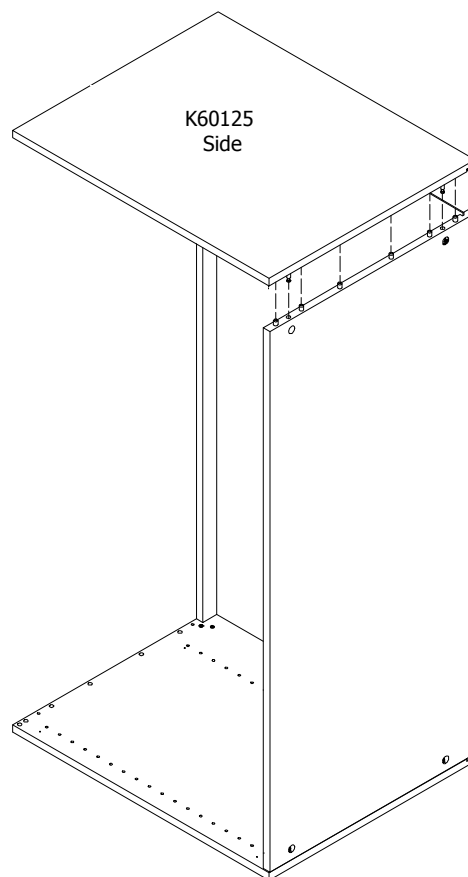

kvik

MDBU6405,120

BU5112,000

US6451,000

OR

Mounting plate
4 pcs

Hinge
107 degrees
4 pcs

Alu profil
1167,5x35x15
1 pcs

K61218
List back
1 pcs

BP00265-BP00250-BP00340

FIG. 1

FIG. 2

FIG.
3

FIG.
4

FIG. 5

FIG. 6