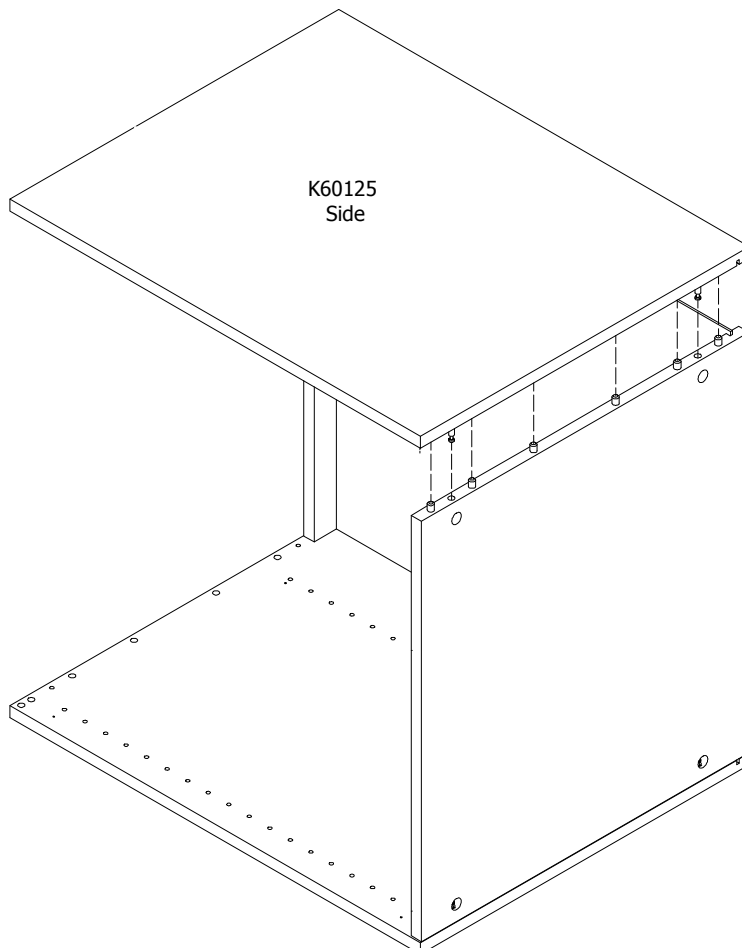

**kvik**

**MDBU6405,060**

**BU5160,000**

**US6451,000**

Mounting plate  
2 pcs

Hinge  
107 degrees  
2 pcs

Alu profil  
567,5x35x15  
1 pcs

**BP00260-BP00250-BP00340**

FIG. 1

FIG. 2

FIG.  
3

FIG.  
4

FIG. 5

FIG. 6

FIG. 7

FIG. 8