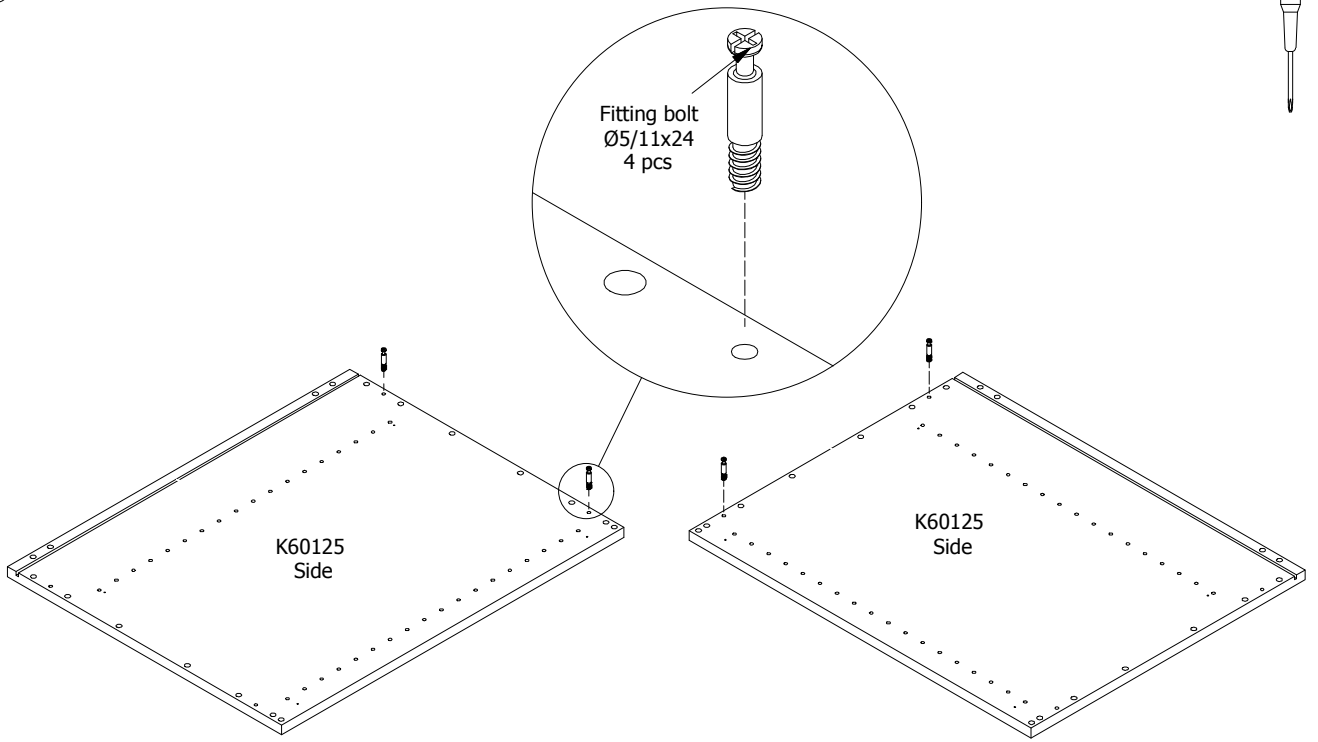

**kvik**

**MDBU6405,060**

**BU5160,000**

**US6451,000**

Mounting plate  
2 pcs

Hinge  
107 degrees  
2 pcs

Alu profil  
567,5x35x15  
1 pcs

**BP00260-BP00250-BP00340**

FIG. 1

FIG. 2

FIG.  
3

FIG.  
4

FIG. 5

FIG. 6

FIG. 7

FIG. 8

## Adjustment