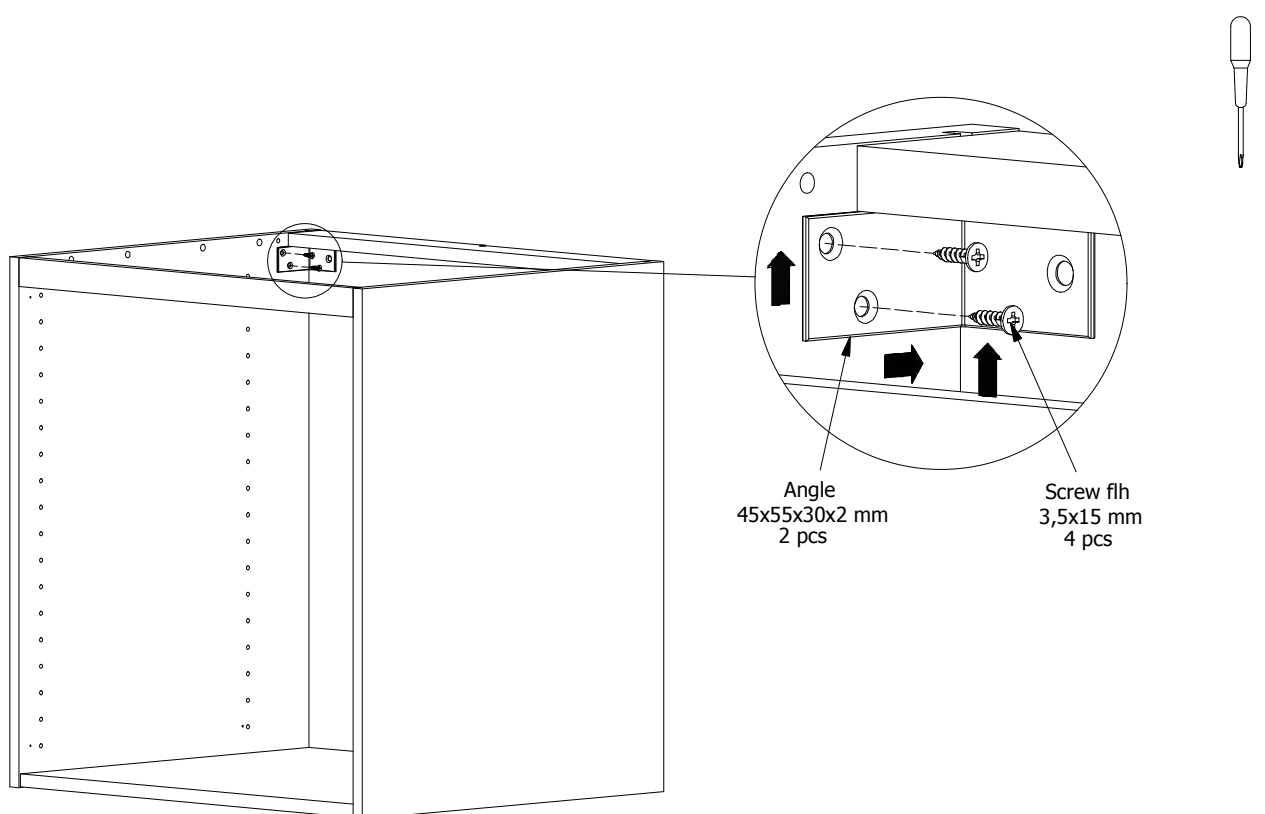

**kvik**

**MDBU6405,060**

**BU5160,000**

**US6451,000**

Mounting plate  
2 pcs

Hinge  
107 degrees  
2 pcs

Alu profil  
567,5x35x15  
1 pcs

**BP00260-BP00250-BP00340**

FIG. 1

FIG. 2

FIG.  
3

FIG.  
4

FIG. 5

FIG. 6

FIG. 7

FIG. 8