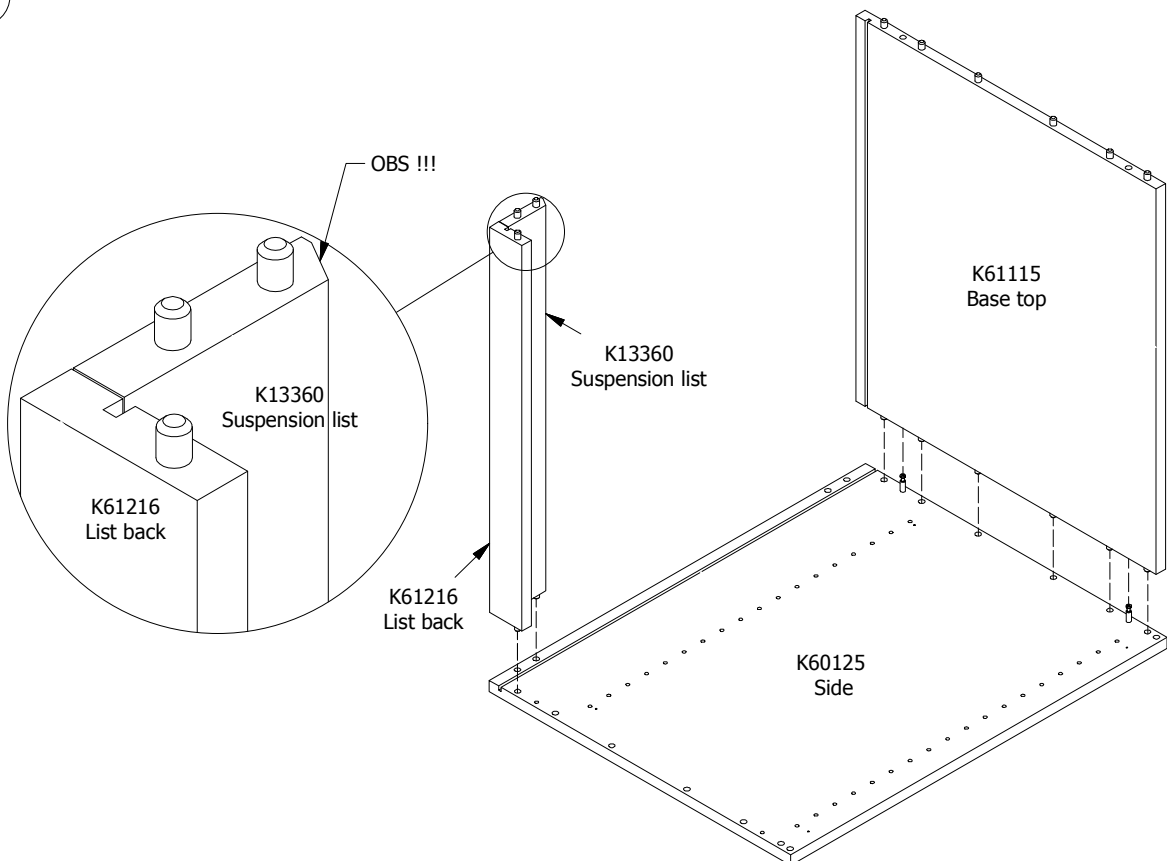

**kvik**

**MDBU6405,060**

**BU5160,000**

**US6451,000**

Mounting plate  
2 pcs

Hinge  
107 degrees  
2 pcs

Alu profil  
567,5x35x15  
1 pcs

**BP00260-BP00250-BP00340**

FIG. 1

FIG. 2

FIG.  
3

FIG.  
4

FIG. 5

FIG. 6

FIG. 7

FIG. 8

FIG. 9

FIG. 10

FIG.  
11

FIG.  
12

---

## Adjustment