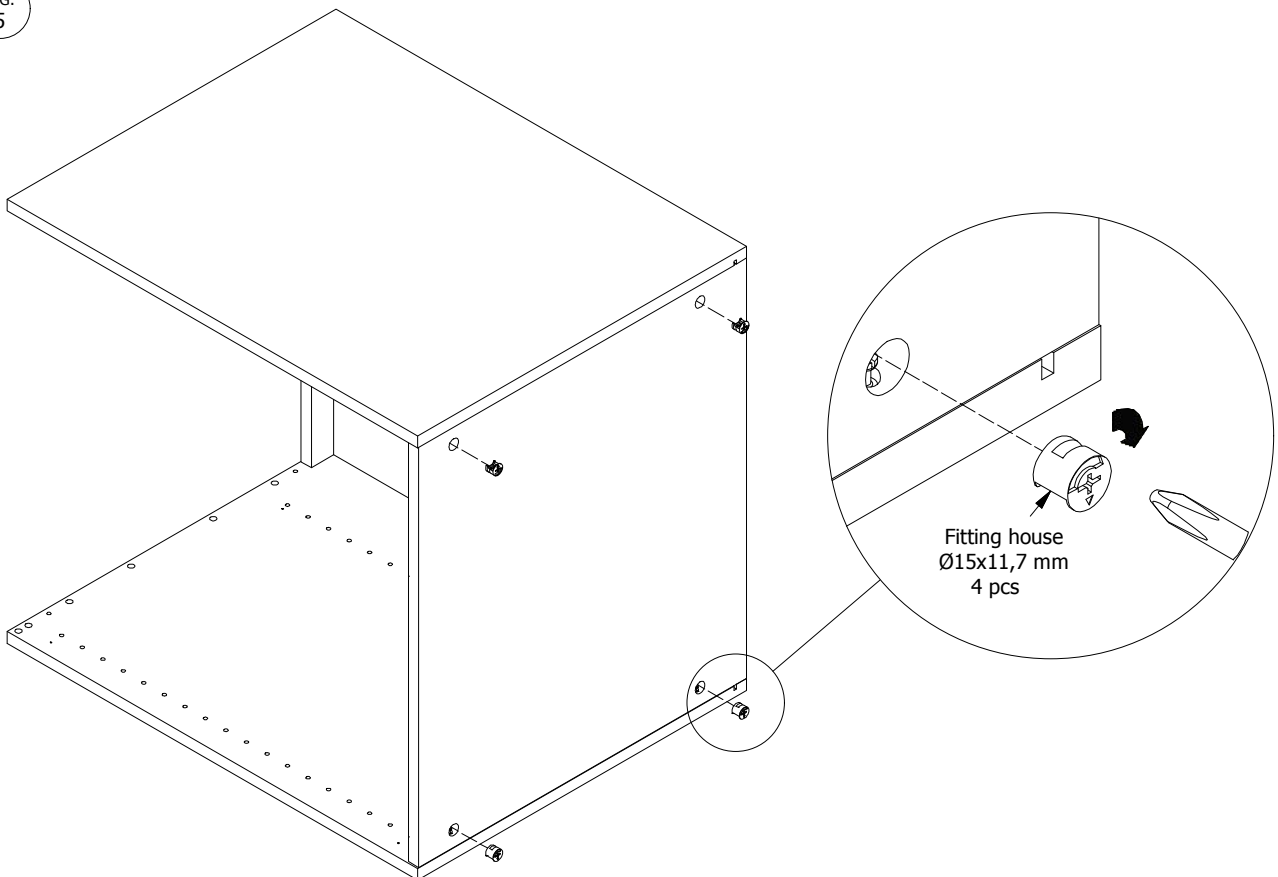

**kvik**

**MDBU6405,060**

**BU5160,000**

**US6451,000**

Mounting plate  
2 pcs

Hinge  
107 degrees  
2 pcs

Alu profil  
567,5x35x15  
1 pcs

**BP00260-BP00250-BP00340**

FIG. 1

FIG. 2

FIG.  
3

FIG.  
4

FIG. 5

FIG. 6

FIG. 7

FIG. 8