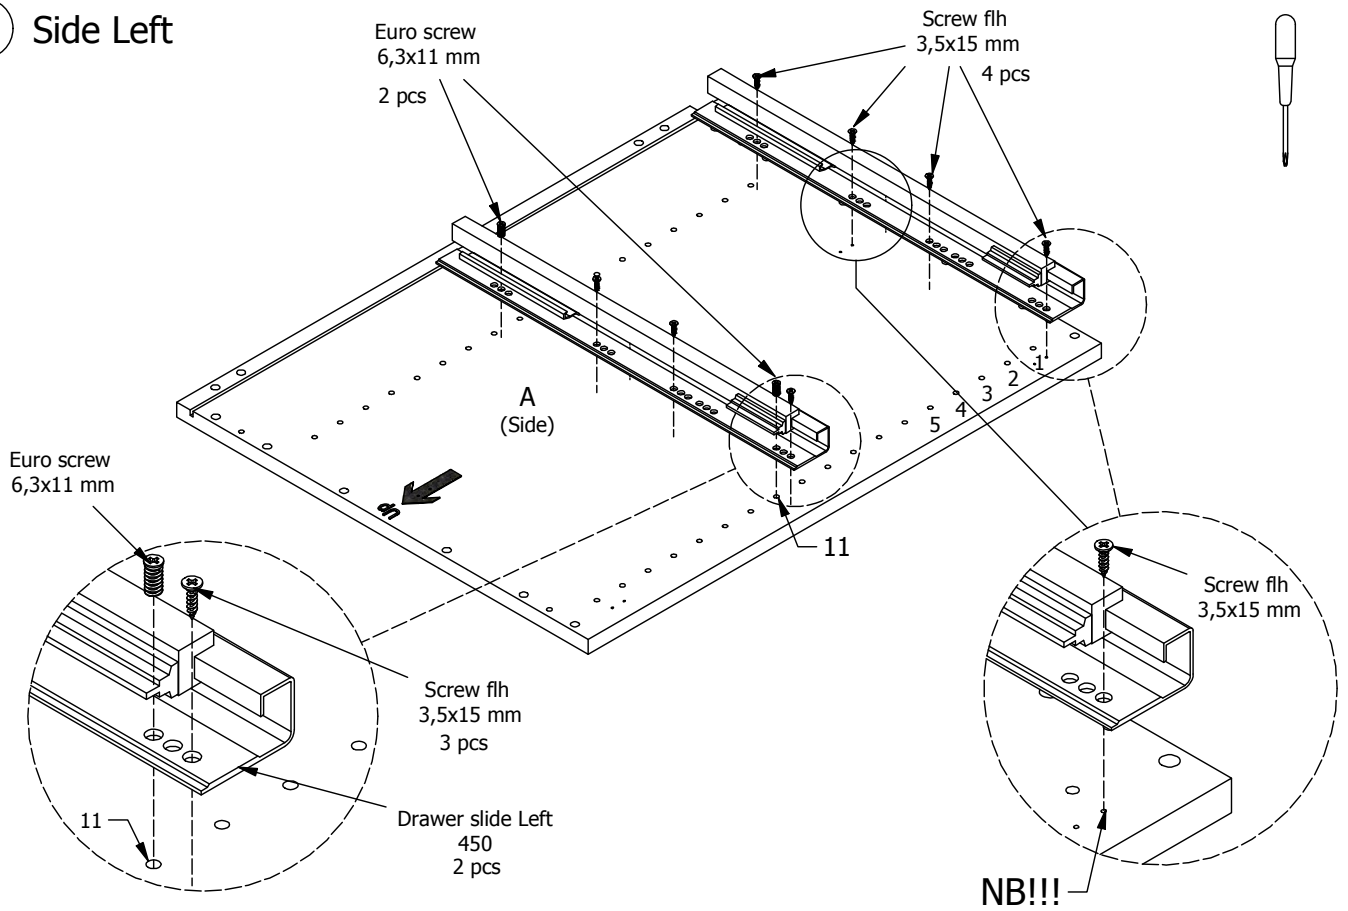

BU51**,000 / 176

US6451,000 / KVIK

Drawer slide Left
450
2 pcs

Drawer slide right
450
2 pcs

BP00260-BP00250

FIG. 1 Side Left

FIG. 2 Side Right

FIG. 3 Side Left