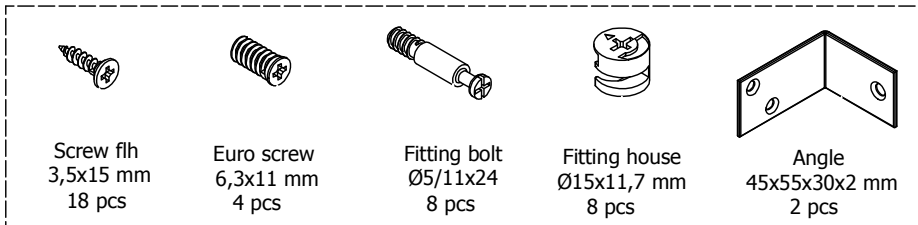

BU51**,000 / 176

US6451,000 / KVIK

Drawer slide Left
450
2 pcs

Drawer slide right
450
2 pcs

BP00260-BP00250

FIG. 1 Side Left

FIG. 2 Side Right

FIG. 3 Side Left