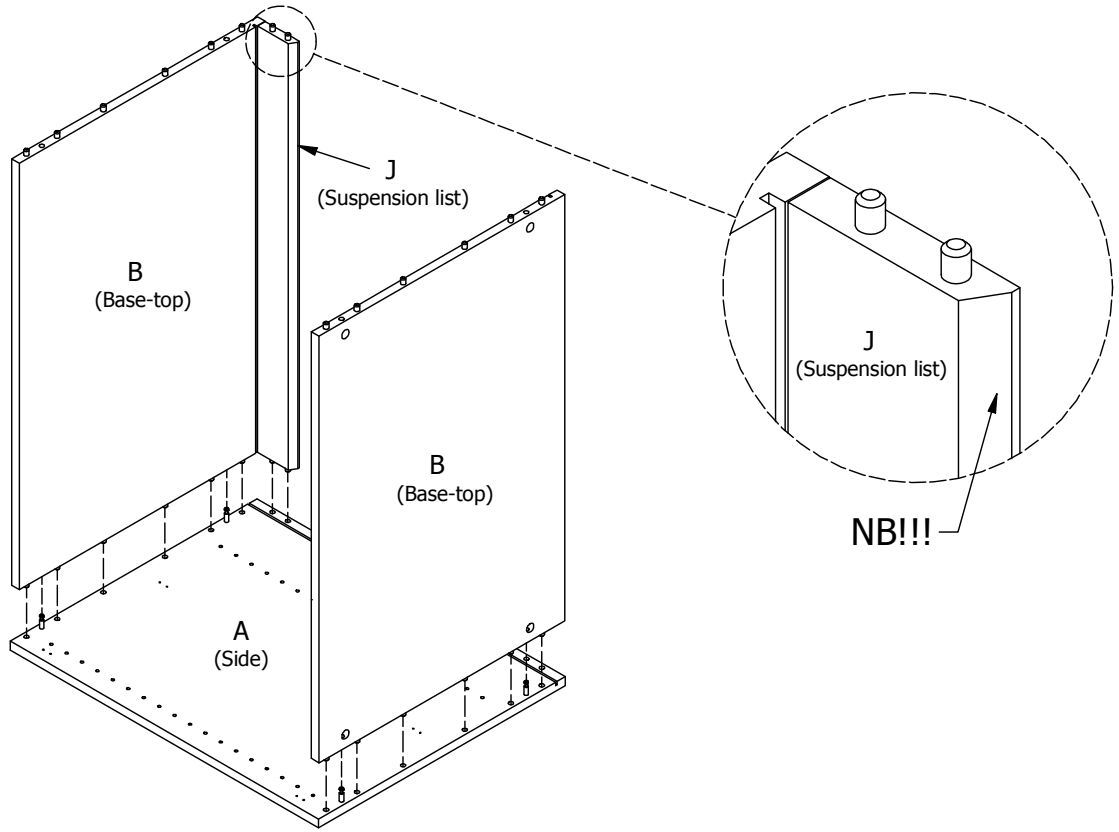

BU51**,000 / 176

US6451,000 / KVIK

BP00418
Hinge 107 degrees
4 pcs

BP00417
Mounting plate
4 pcs

BP00250-BP00260

FIG. 1

FIG. 2

FIG. 3

FIG. 4

FIG. 5

FIG. 6

FIG. 7

FIG. 8

FIG. 9

Left

Right