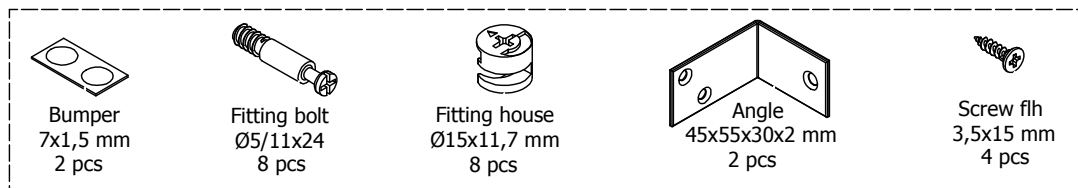

BU51**,000 / 176

US6451,000 / KVIK

BP00418
Hinge 107 degrees
4 pcs

BP00417
Mounting plate
4 pcs

BP00250-BP00260

FIG. 1

FIG. 2

FIG. 3

FIG. 4

FIG. 5

FIG. 6

FIG. 7

FIG. 8

FIG. 9

Left

Right