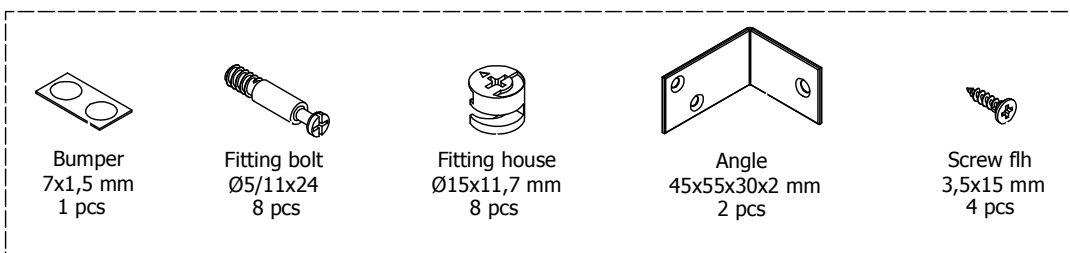

BU5160,000 / 176

US6451,000 / KVIK

BP00418
Hinge 107 degrees
2 pcs

BP00417
Mounting plate
2 pcs

BP00250-BP00260

FIG. 1

FIG. 2

FIG. 3

FIG. 4

FIG. 5

FIG. 6

FIG. 7

FIG. 8

FIG. 9

FIG. 10

Adjustment