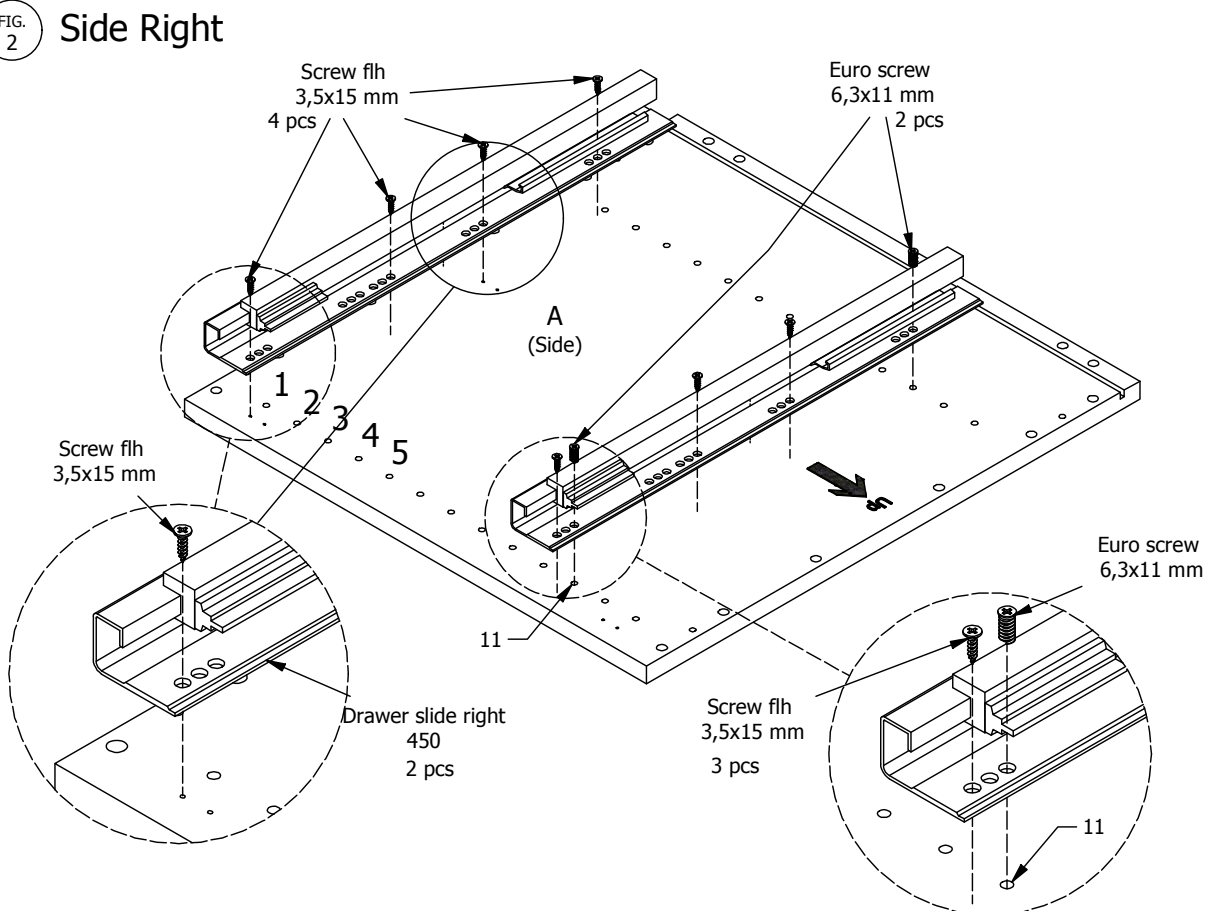

BU51\*\*,000 / 176

US4851,000 / KVIK

Drawer slide Left  
450  
2 pcs

Drawer slide right  
450  
2 pcs

BP00265-BP00250

FIG. 1 Side Left

FIG. 2 Side Right

FIG. 3