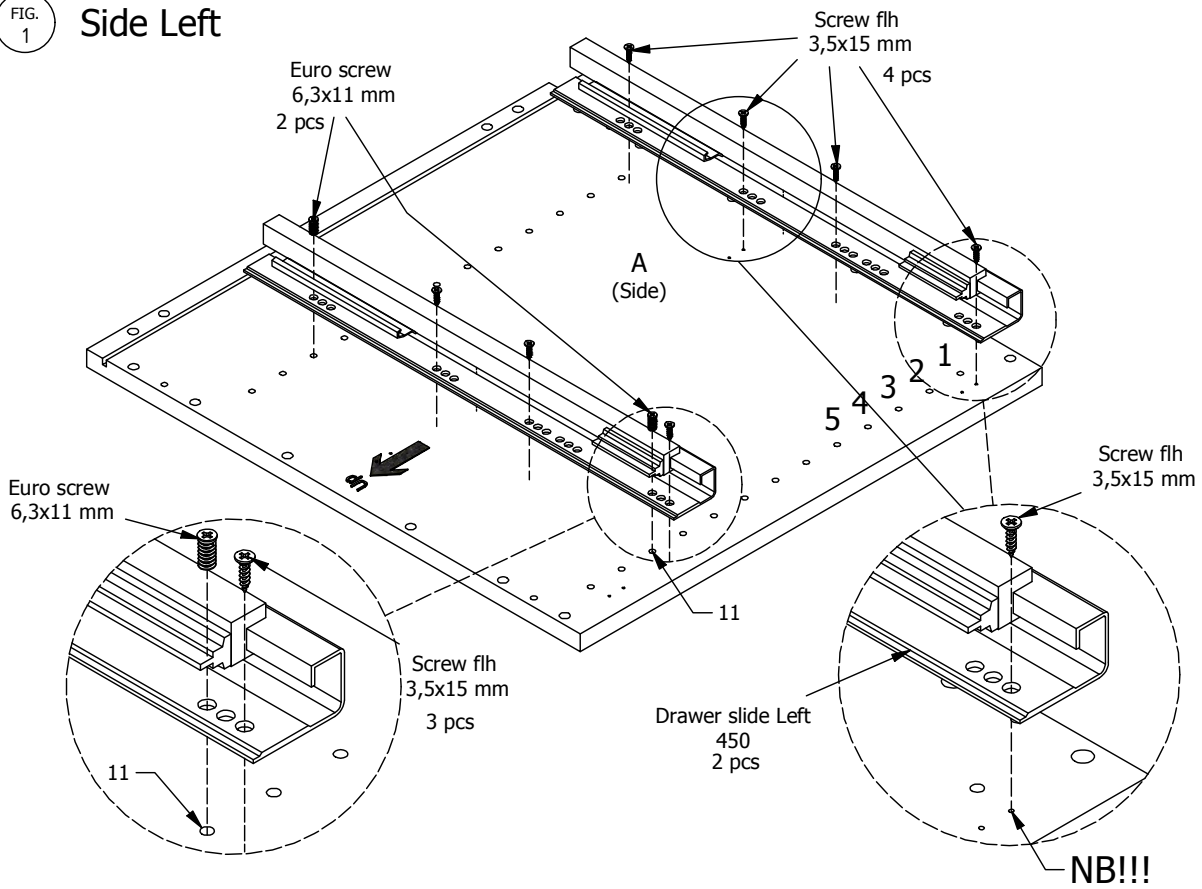

BU51\*\*,000 / 176

US4851,000 / KVIK

Drawer slide Left  
450  
2 pcs

Drawer slide right  
450  
2 pcs

BP00265-BP00250

FIG. 1 Side Left

FIG. 2 Side Right

FIG. 3