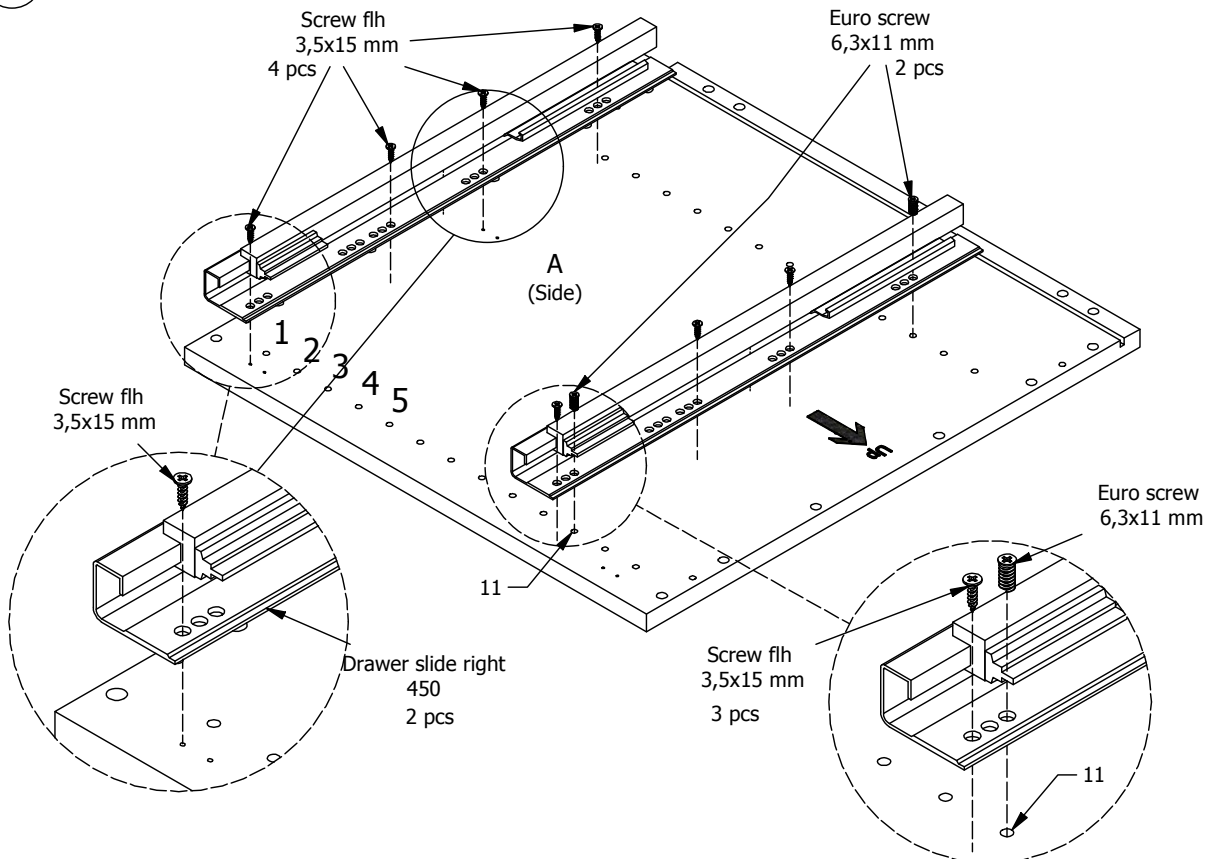

BU51\*\*,000 / 176

US4851,000 / KVIK

Drawer slide Left  
450  
2 pcs

Drawer slide right  
450  
2 pcs

BP00260-BP00250

FIG. 1 Side Left

FIG. 2 Side Right

FIG. 3