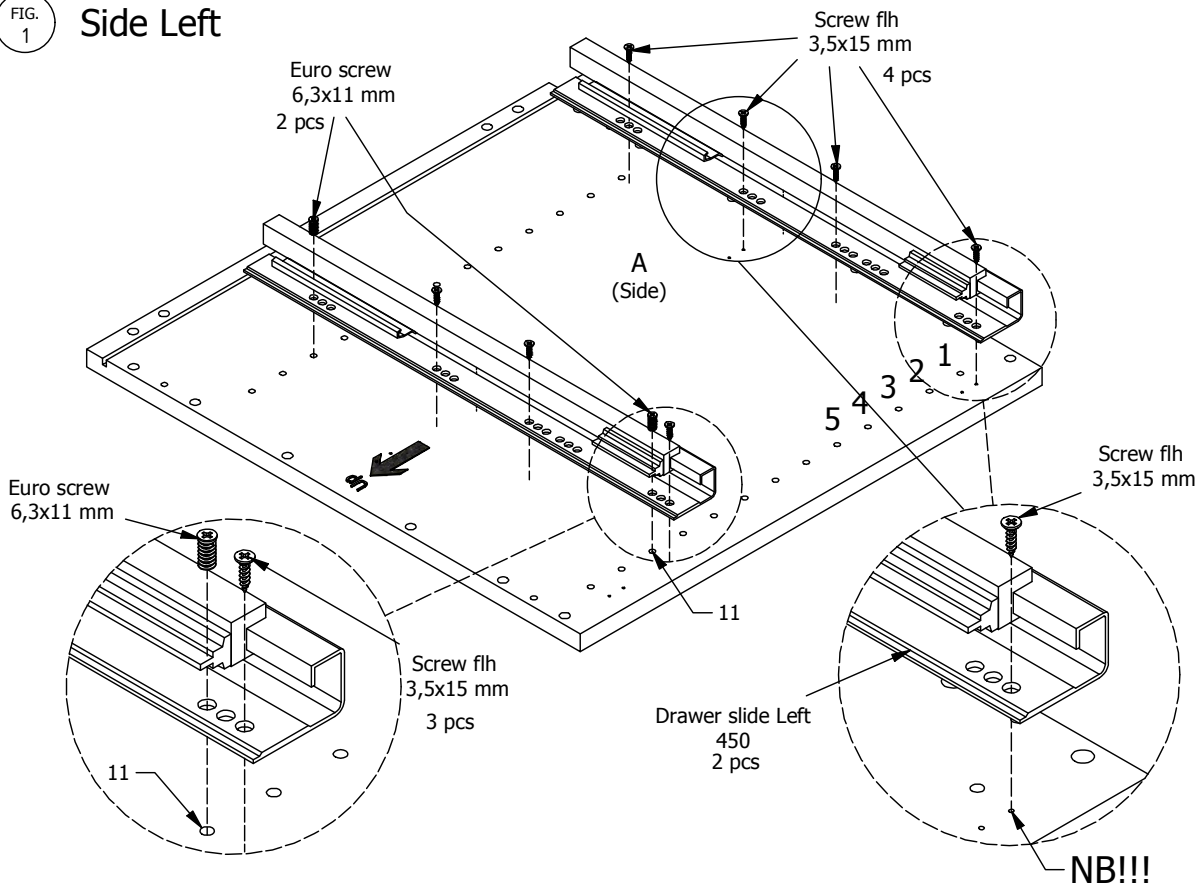

BU51\*\*,000 / 176

US4851,000 / KVIK

Drawer slide Left  
450  
2 pcs

Drawer slide right  
450  
2 pcs

BP00260-BP00250

FIG. 1 Side Left

FIG. 2 Side Right

FIG. 3