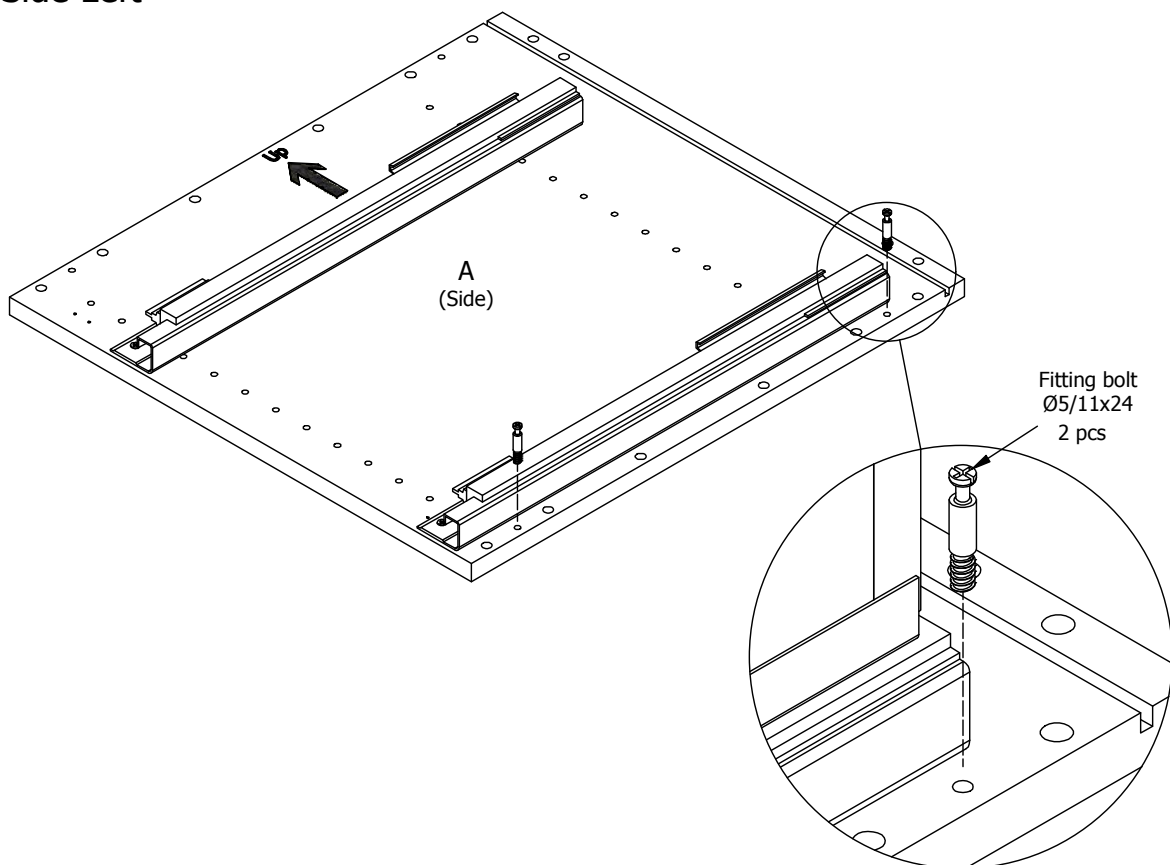

DBU4807

Sink cut out

BU51**,000 / 176

US4851,000 / KVIK

BP00265-BP00250-BP00340(x2)

FIG. 1 Side Left

FIG. 2 Side Left

FIG. 3 Side Right

FIG. 4 Side Right

FIG. 5

FIG. 6

FIG.
7

FIG.
8

FIG. 9

FIG. 10

FIG. 11