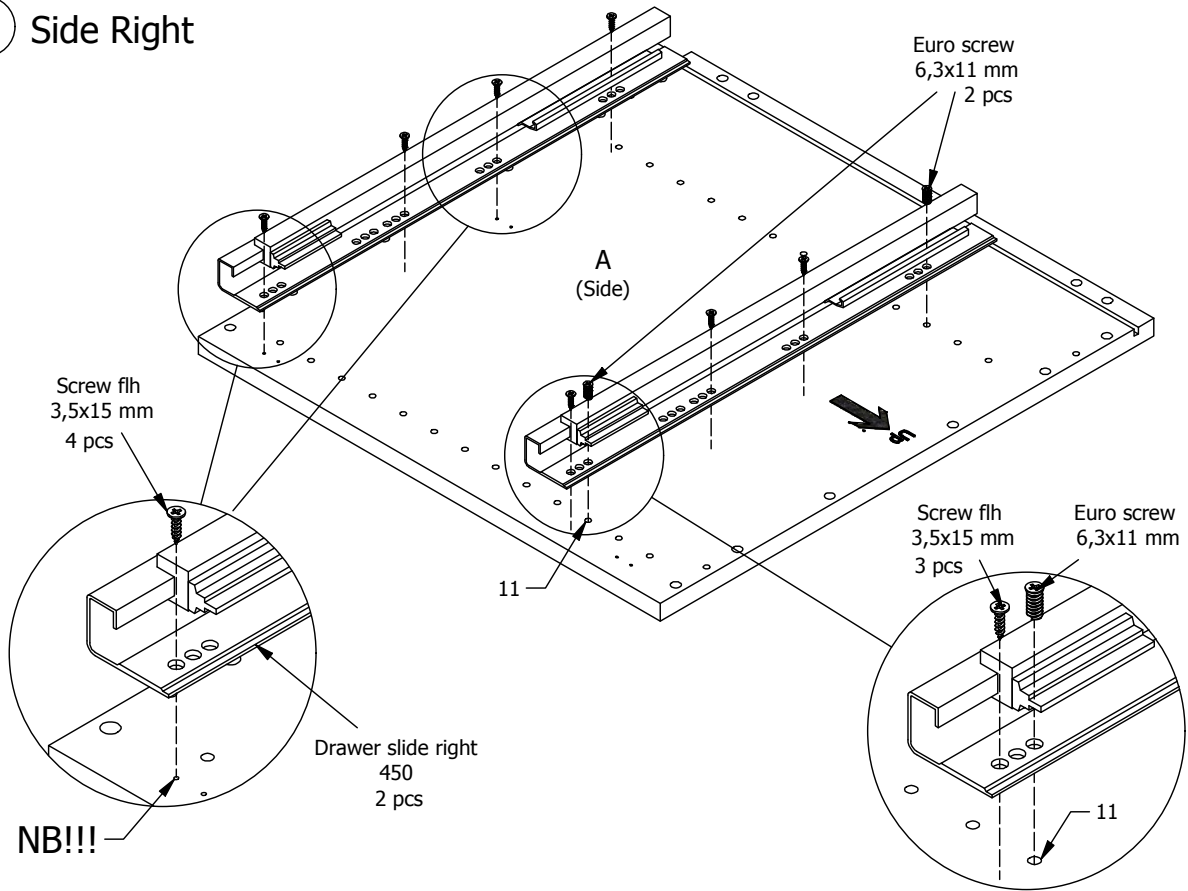

DBU4807

Sink cut out

BU51**,000 / 176

US4851,000 / KVIK

BP00265-BP00250-BP00340(x2)

FIG. 1 Side Left

FIG. 2 Side Left

FIG. 3 Side Right

FIG. 4 Side Right

FIG. 5

FIG. 6

FIG.
7

FIG.
8

FIG. 9

FIG. 10

FIG. 11