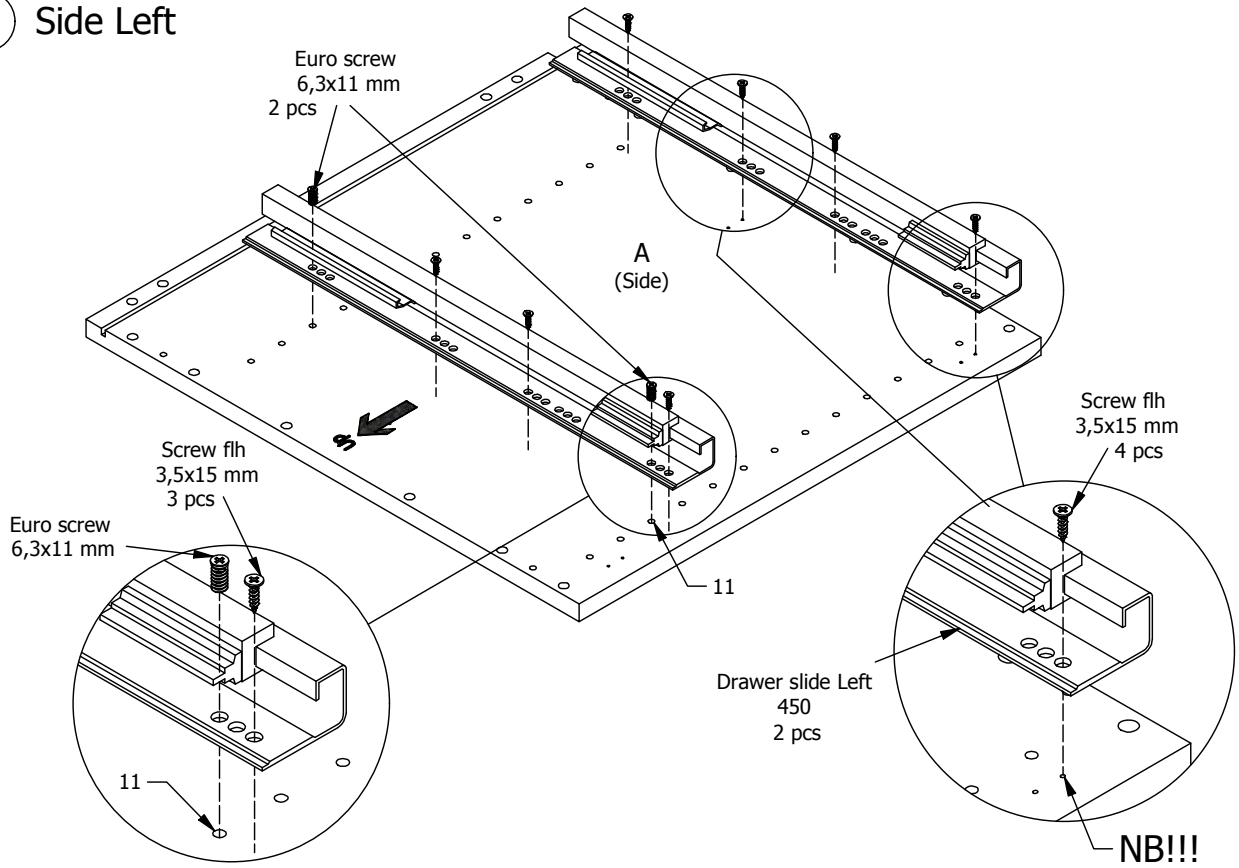

DBU4807

Sink cut out

BU51**,000 / 176

US4851,000 / KVIK

BP00265-BP00250-BP00340(x2)

FIG. 1 Side Left

FIG. 2 Side Left

FIG. 3 Side Right

FIG. 4 Side Right

FIG. 5

FIG. 6

FIG.
7

FIG.
8

FIG. 9

FIG. 10

FIG. 11