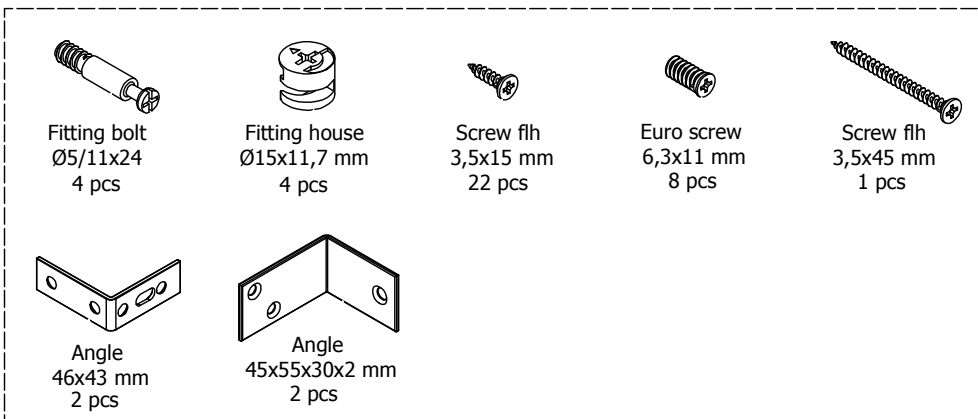

DBU4807

Sink cut out

BU51**,000 / 176

US4851,000 / KVIK

BP00265-BP00250-BP00340(x2)

FIG. 1 Side Left

FIG. 2 Side Left

FIG. 3 Side Right

FIG. 4 Side Right

FIG. 5

FIG. 6

FIG.
7

FIG.
8

FIG. 9

FIG. 10

FIG. 11