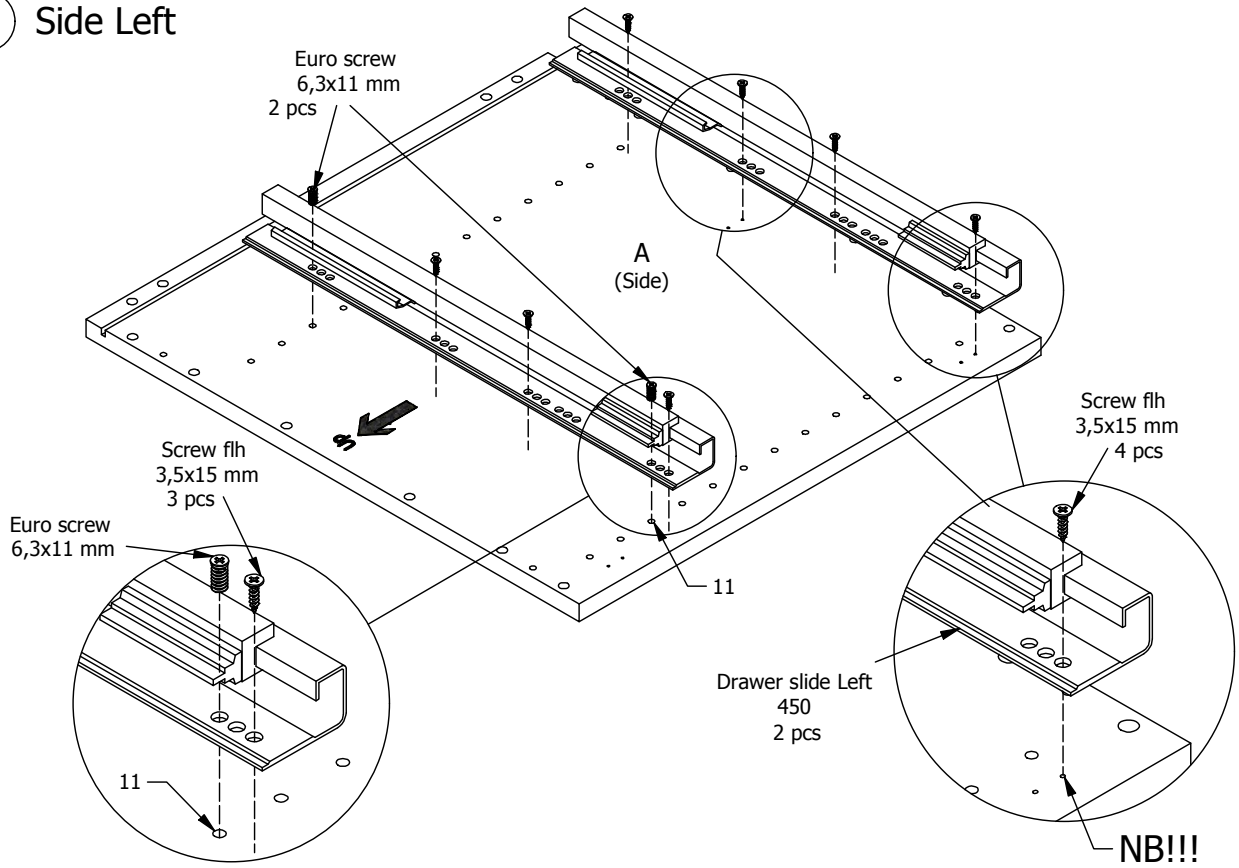

DBU4807

Sink cut out

BU51**,000 / 176

US4851,000 / KVIK

BP00260-BP00250-BP00340(x2)

FIG. 1 Side Left

FIG. 2 Side Left

FIG. 3 Side Right

FIG. 4 Side Right

FIG. 5

FIG. 6

FIG.
7

FIG.
8

FIG. 9

FIG. 10

FIG. 11