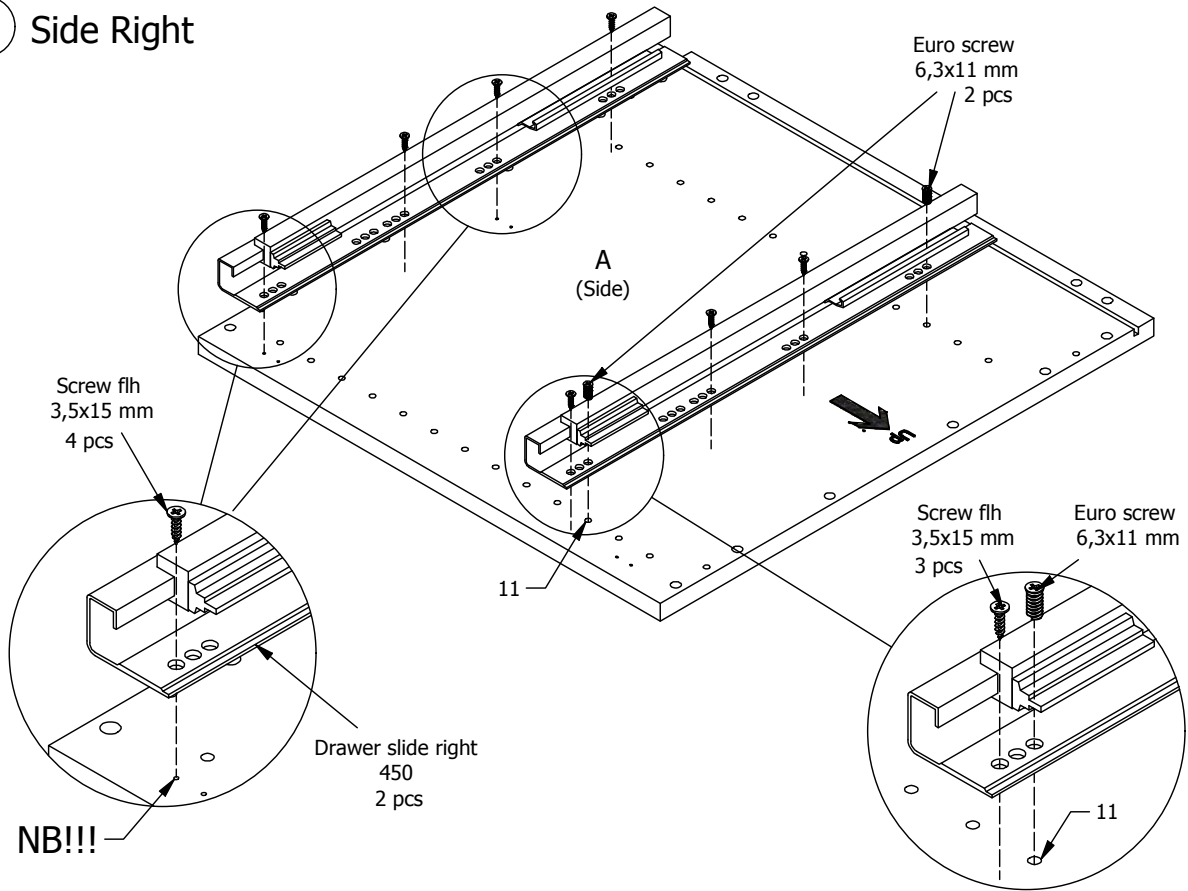

DBU4807

Sink cut out

BU51**,000 / 176

US4851,000 / KVIK

BP00260-BP00250-BP00340(x2)

FIG. 1 Side Left

FIG. 2 Side Left

FIG. 3 Side Right

FIG. 4 Side Right

FIG. 5

FIG. 6

FIG.
7

FIG.
8

FIG. 9

FIG. 10

FIG. 11