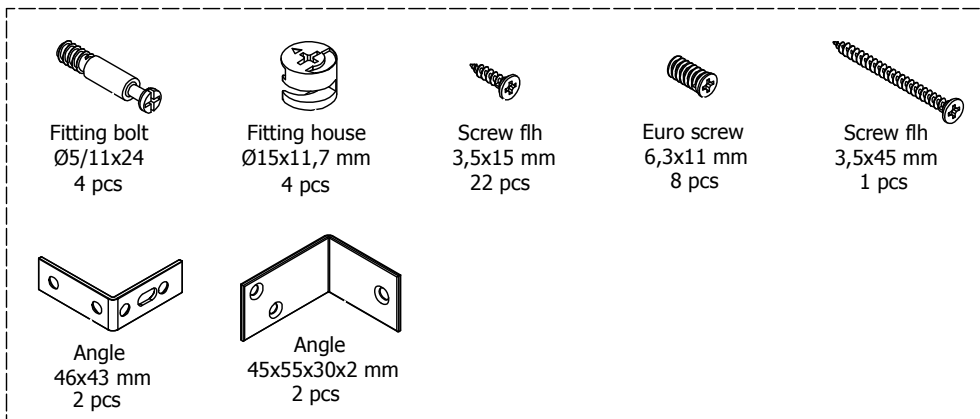

DBU4807

Sink cut out

BU51**,000 / 176

US4851,000 / KVIK

BP00260-BP00250-BP00340(x2)

FIG. 1 Side Left

FIG. 2 Side Left

FIG. 3 Side Right

FIG. 4 Side Right

FIG. 5

FIG. 6

FIG.
7

FIG.
8

FIG. 9

FIG. 10

FIG. 11