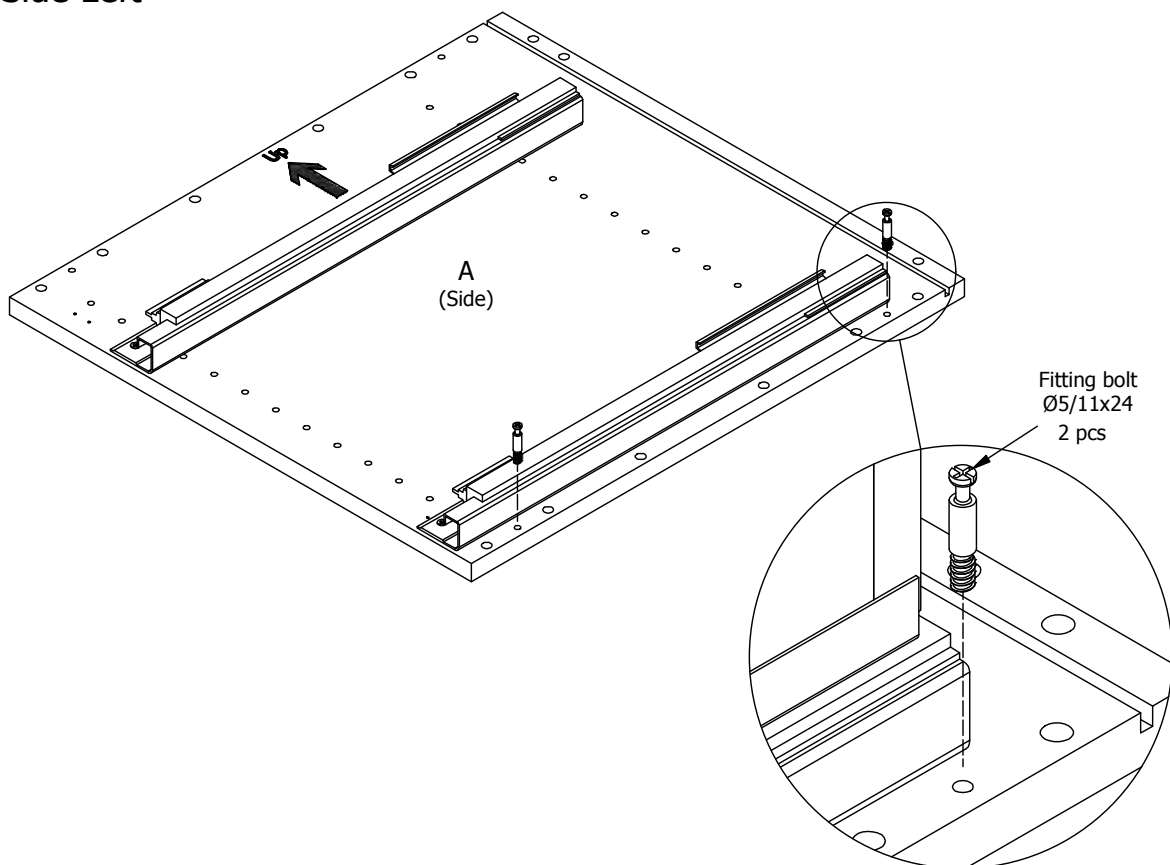

DBU4807

Sink cut out

BU51**,000 / 176

US4851,000 / KVIK

BP00260-BP00250-BP00340(x2)

FIG. 1 Side Left

FIG. 2 Side Left

FIG. 3 Side Right

FIG. 4 Side Right

FIG. 5

FIG. 6

FIG.
7

FIG.
8

FIG. 9

FIG. 10

FIG. 11