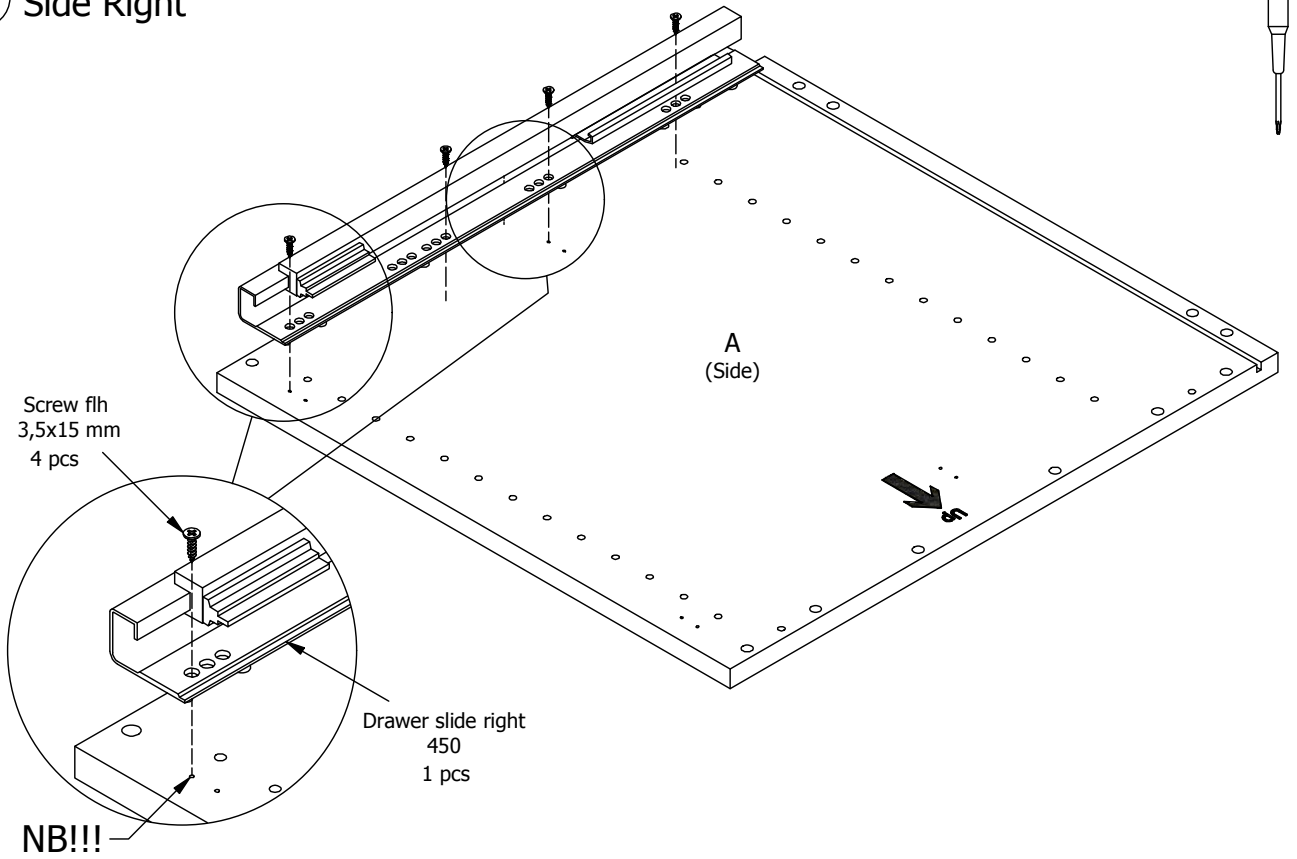

**DBU4806**

Sink cut out

BU51\*0,000 / 176

US4851,000 / KVIK

BP00265-BP00250-BP00340(x2)

FIG. 1 Side Left

FIG. 2 Side Left

FIG. 3 Side Right

FIG. 4 Side Right

FIG. 5

FIG. 6

FIG.  
7

FIG.  
8

FIG. 9

FIG. 10

FIG. 11