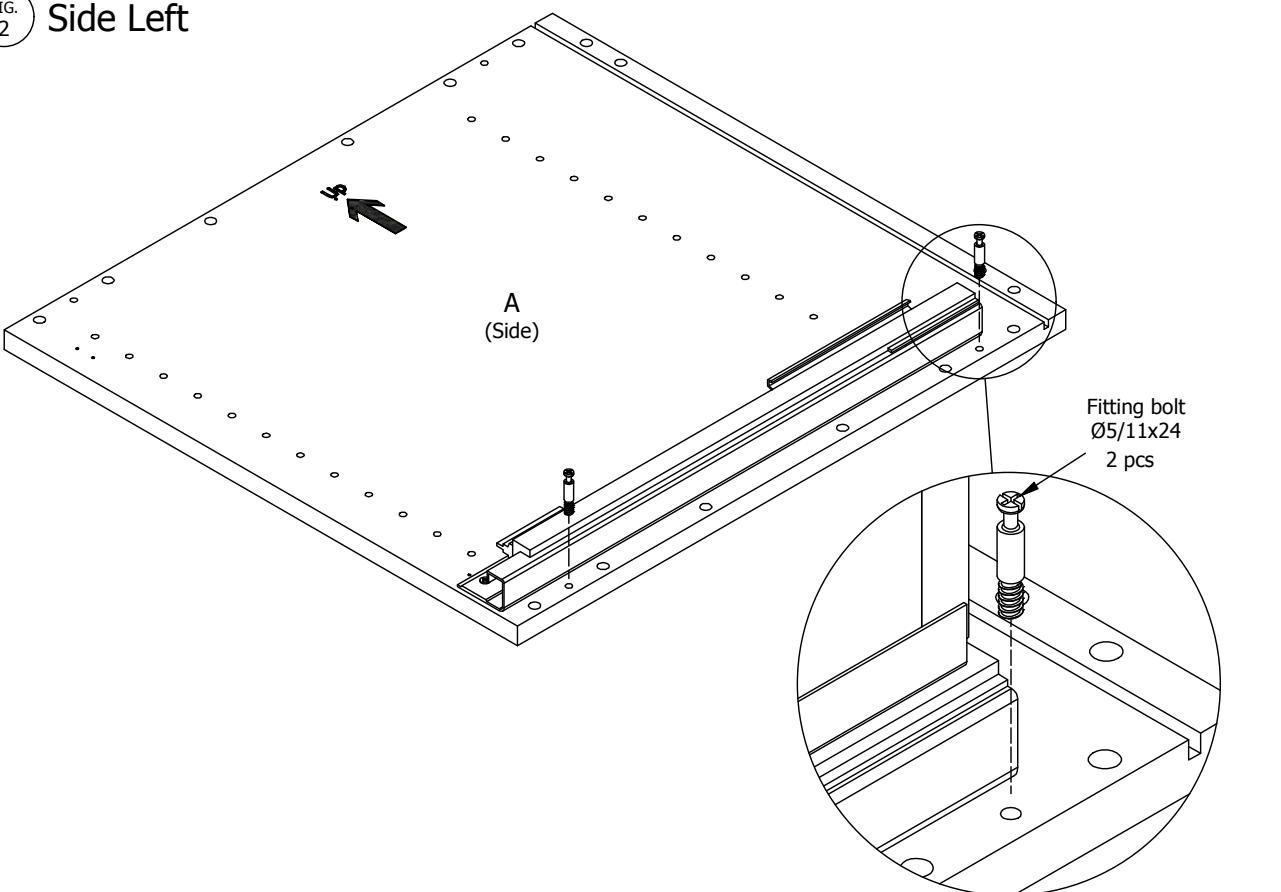

**DBU4806**

Sink cut out

BU51\*0,000 / 176

US4851,000 / KVIK

BP00265-BP00250-BP00340(x2)

FIG. 1 Side Left

FIG. 2 Side Left

FIG. 3 Side Right

FIG. 4 Side Right

FIG. 5

FIG. 6

FIG.  
7

FIG.  
8

FIG. 9

FIG. 10

FIG. 11