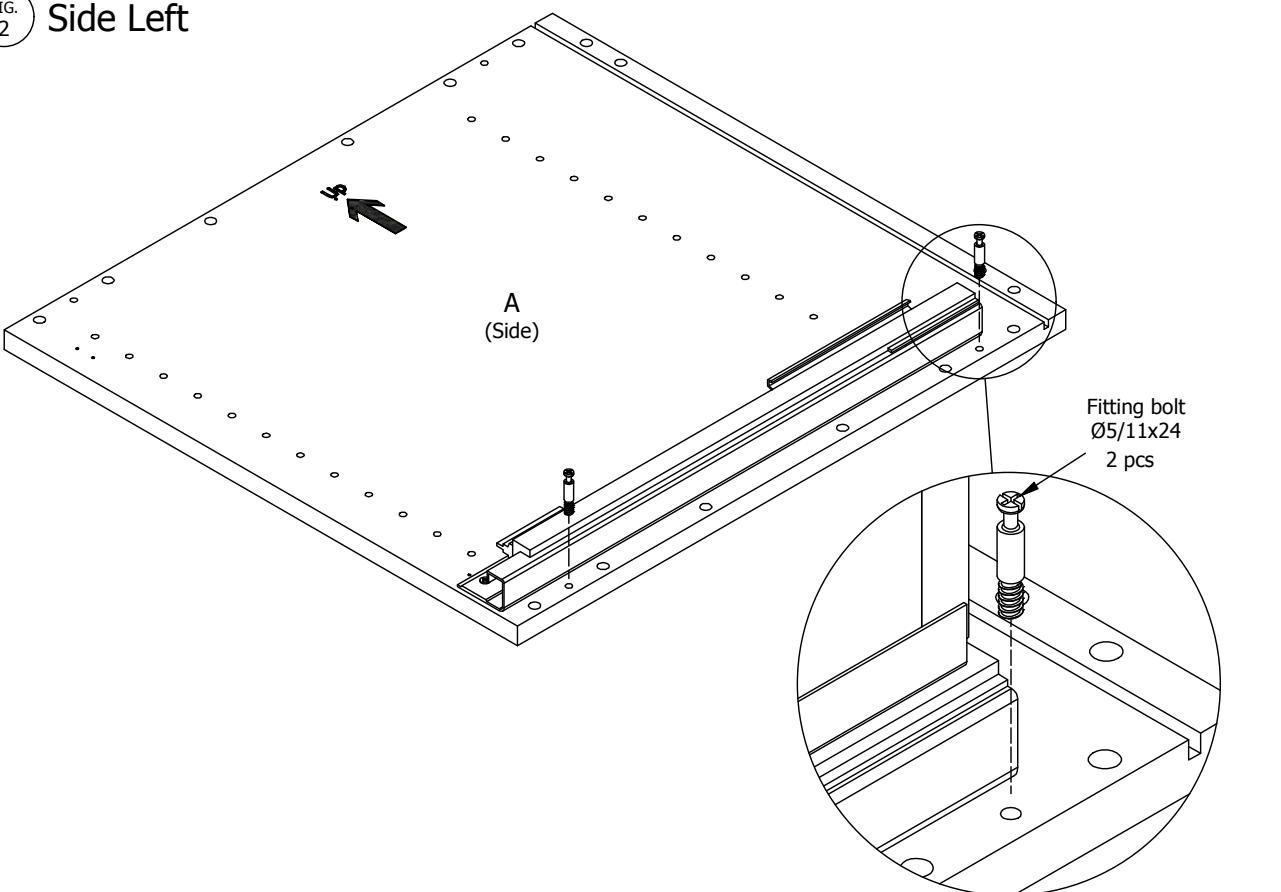

DBU4806

Sink cut out

BU51*0,000 / 176

US4851,000 / KVIK

BP00260-BP00250-BP00340(x2)

FIG. 1 Side Left

FIG. 2 Side Left

FIG. 3 Side Right

FIG. 4 Side Right

FIG. 5

FIG. 6

FIG.
7

FIG.
8

FIG. 9

FIG. 10

FIG. 11