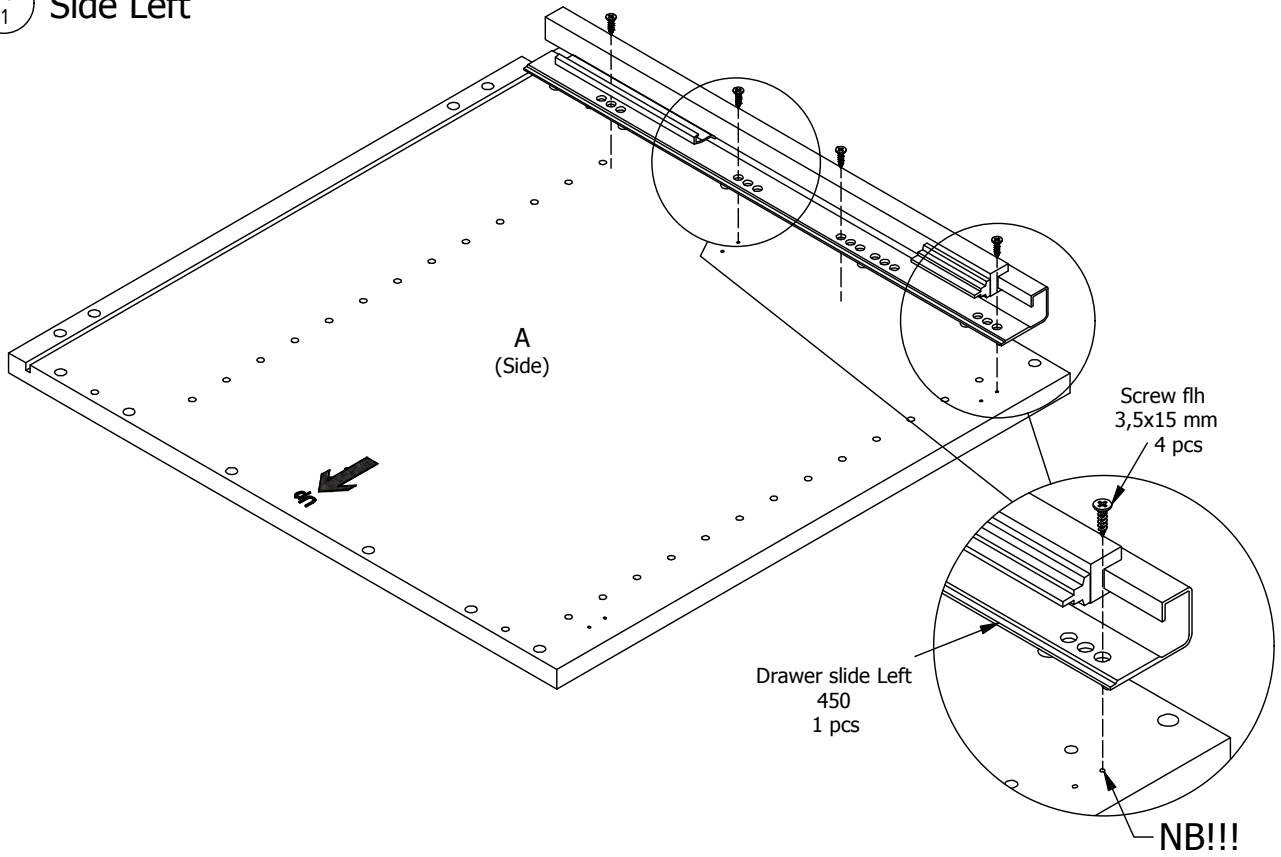

DBU4806

Sink cut out

BU51*0,000 / 176

US4851,000 / KVIK

BP00260-BP00250-BP00340(x2)

FIG. 1 Side Left

FIG. 2 Side Left

FIG. 3 Side Right

FIG. 4 Side Right

FIG. 5

FIG. 6

FIG.
7

FIG.
8

FIG. 9

FIG. 10

FIG. 11