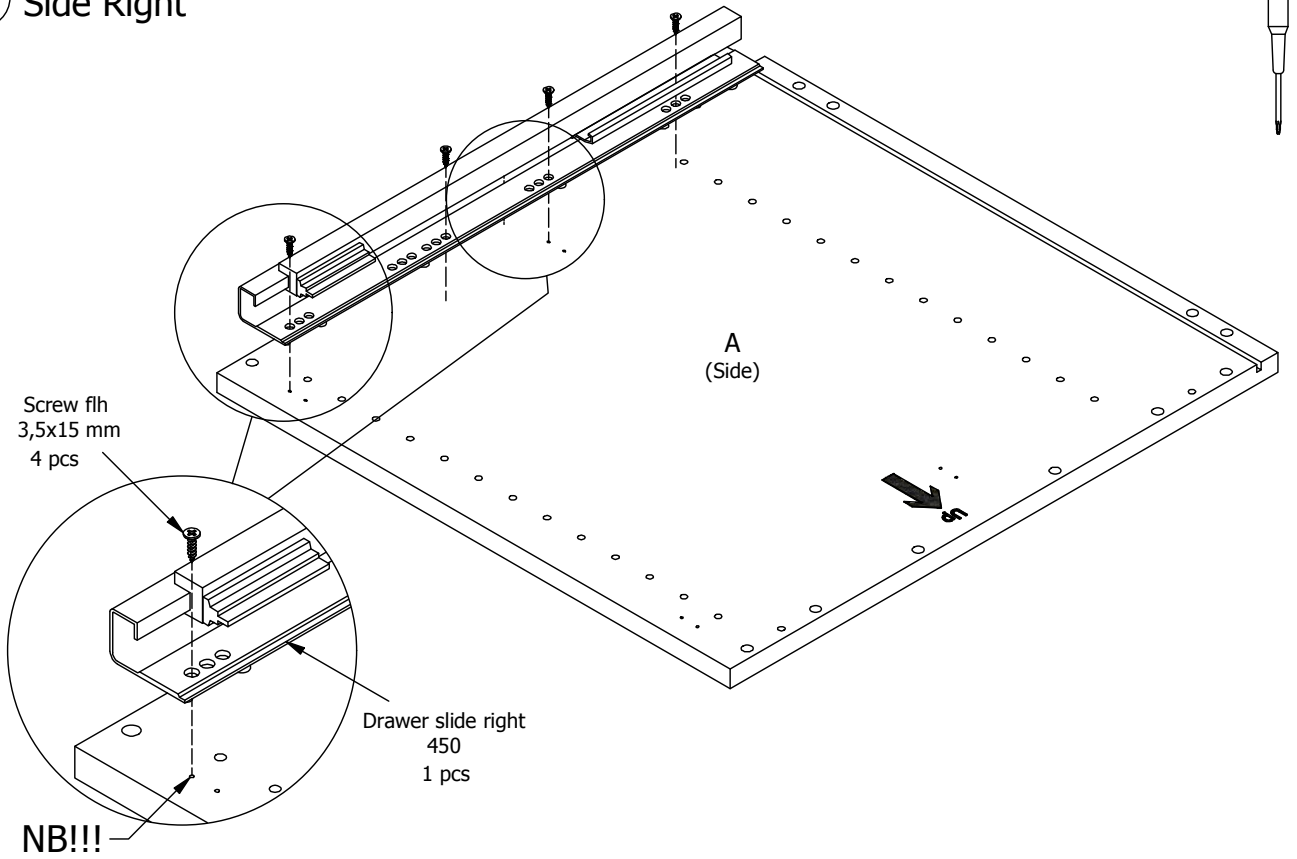

DBU4806

Sink cut out

BU51*0,000 / 176

US4851,000 / KVIK

BP00260-BP00250-BP00340(x2)

FIG. 1 Side Left

FIG. 2 Side Left

FIG. 3 Side Right

FIG. 4 Side Right

FIG. 5

FIG. 6

FIG.
7

FIG.
8

FIG. 9

FIG. 10

FIG. 11