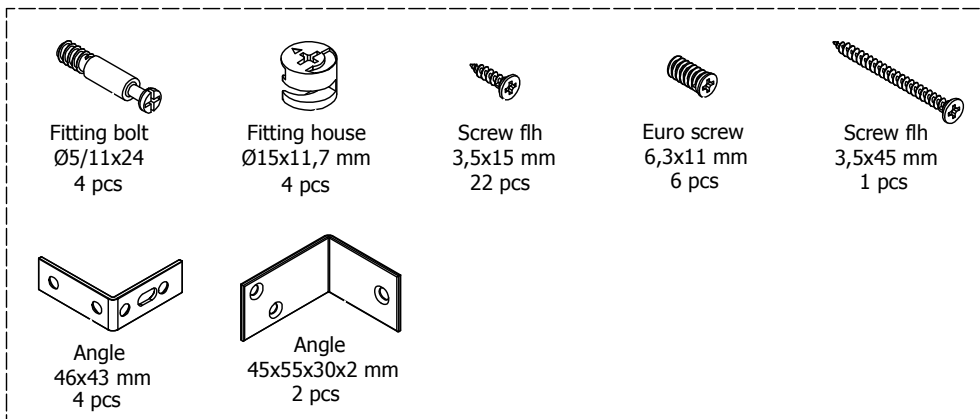

DBU4806

Sink cut out

BU51*0,000 / 176

US4851,000 / KVIK

BP00260-BP00250-BP00340(x2)

FIG. 1 Side Left

FIG. 2 Side Left

FIG. 3 Side Right

FIG. 4 Side Right

FIG. 5

FIG. 6

FIG.
7

FIG.
8

FIG. 9

FIG. 10

FIG. 11