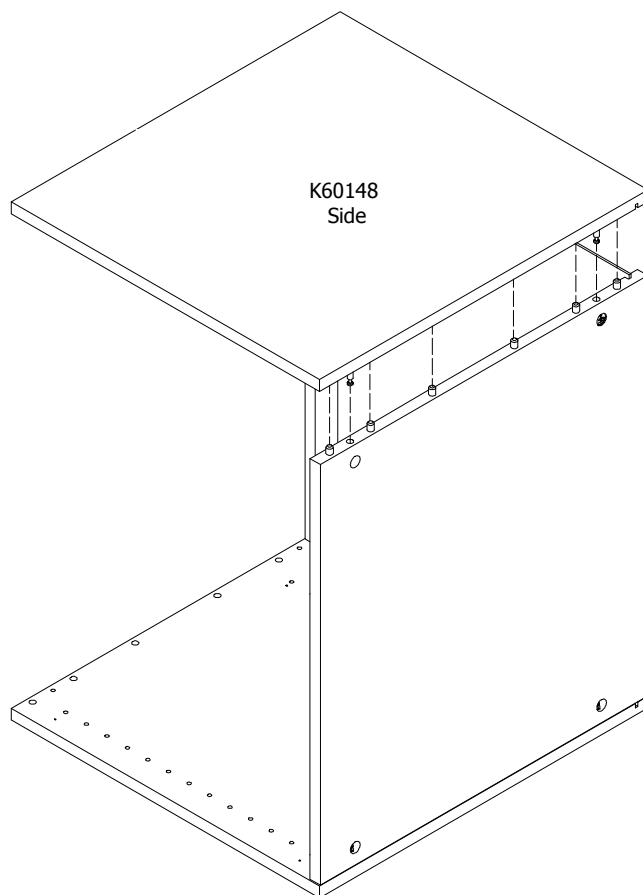

kvik

MDBU4805,060

BU5160,000

US4851,000

Mounting plate
2 pcs

Hinge
107 degrees
2 pcs

Alu profil
567,5x35x15
1 pcs

BP00260-BP00250-BP00340

FIG.
3

FIG.
4

FIG. 5

FIG. 6

FIG. 7

FIG. 8

FIG. 9

FIG. 10