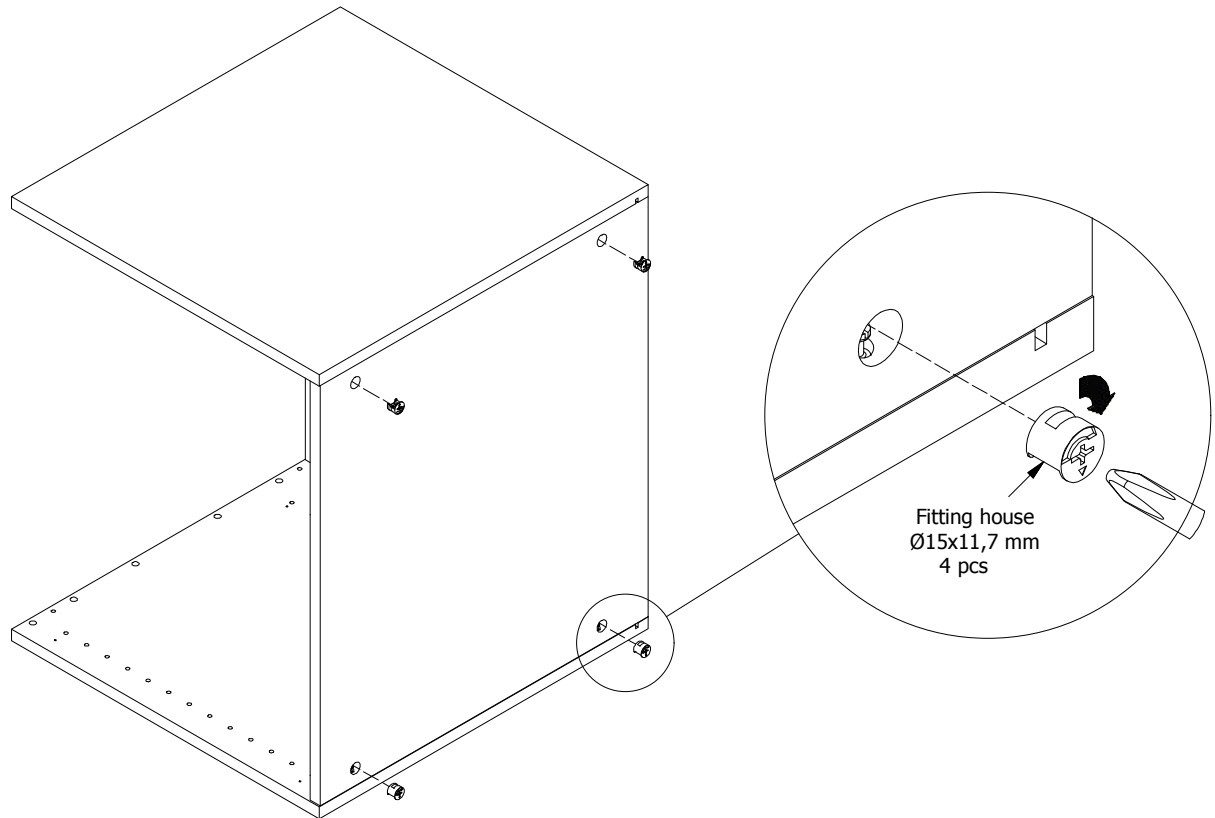

kvik

MDBU4805,060

BU5160,000

US4851,000

Mounting plate
2 pcs

Hinge
107 degrees
2 pcs

Alu profil
567,5x35x15
1 pcs

BP00260-BP00250-BP00340

FIG.
3

FIG.
4

FIG. 5

FIG. 6

FIG. 7

FIG. 8

FIG. 9

FIG. 10