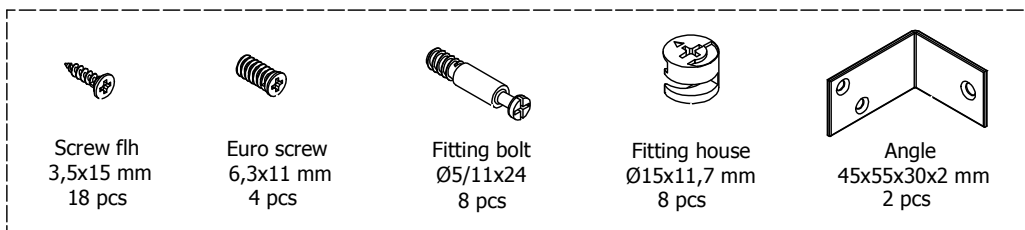

BU51\*\*,000 / 176

US4851,000 / KVIK

Drawer slide Left  
450  
2 pcs

Drawer slide right  
450  
2 pcs

BP00265-BP00250

FIG. 1 Side Left

FIG. 2 Side Right

FIG. 3