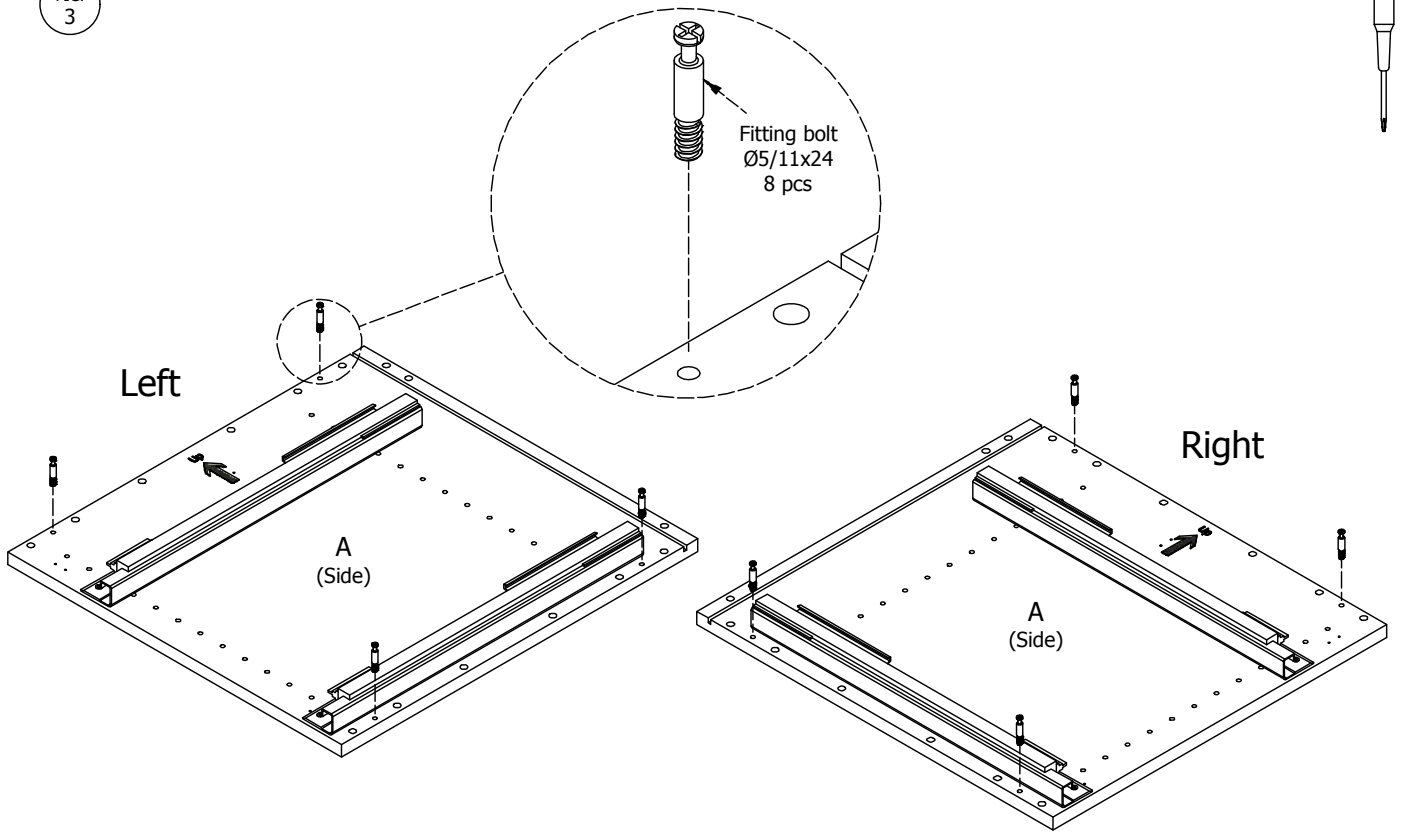

BU51\*\*,000 / 176

US4851,000 / KVIK

Drawer slide Left  
450  
2 pcs

Drawer slide right  
450  
2 pcs

BP00265-BP00250

FIG. 1 Side Left

FIG. 2 Side Right

FIG. 3