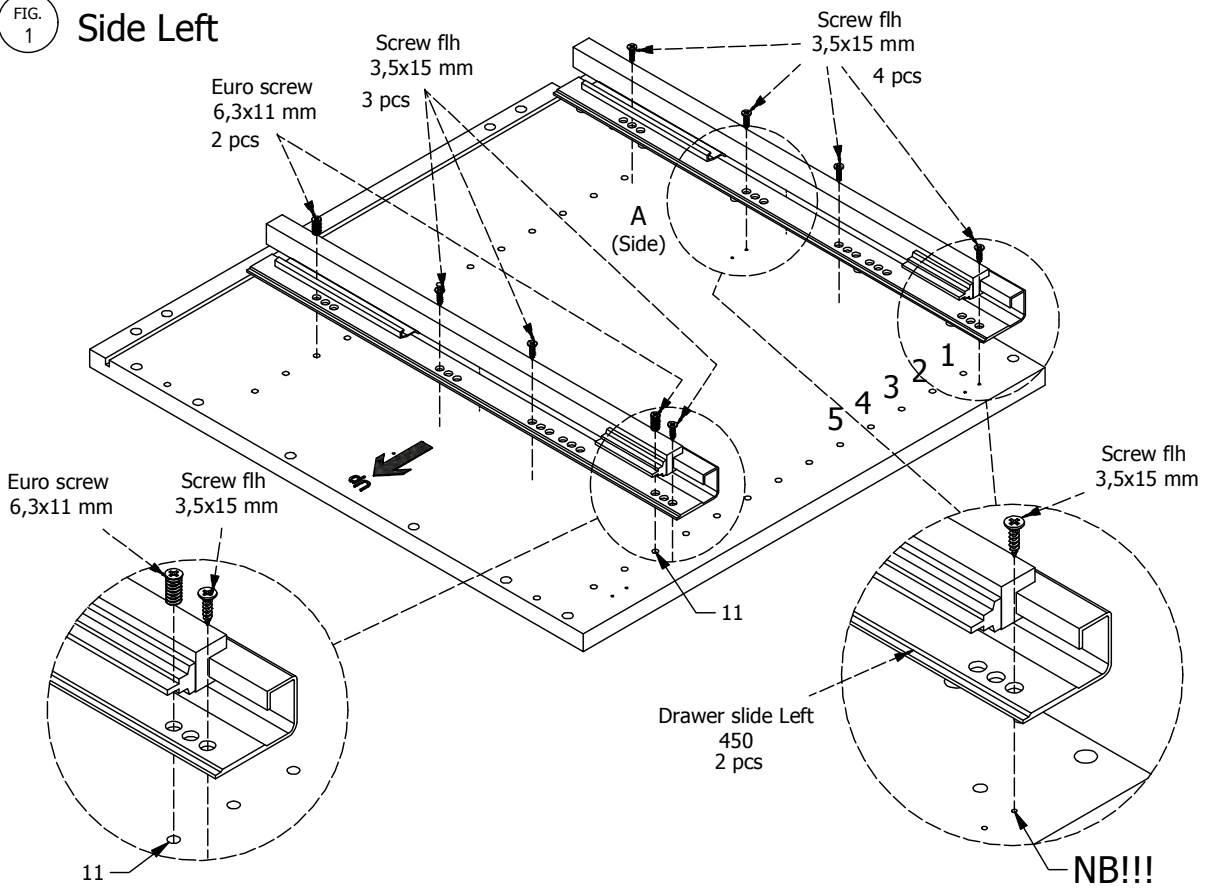

BU51\*\*,000 / 176

US4851,000 / KVIK

Drawer slide Left  
450  
2 pcs

Drawer slide right  
450  
2 pcs

BP00265-BP00250

FIG. 1 Side Left

FIG. 2 Side Right

FIG. 3