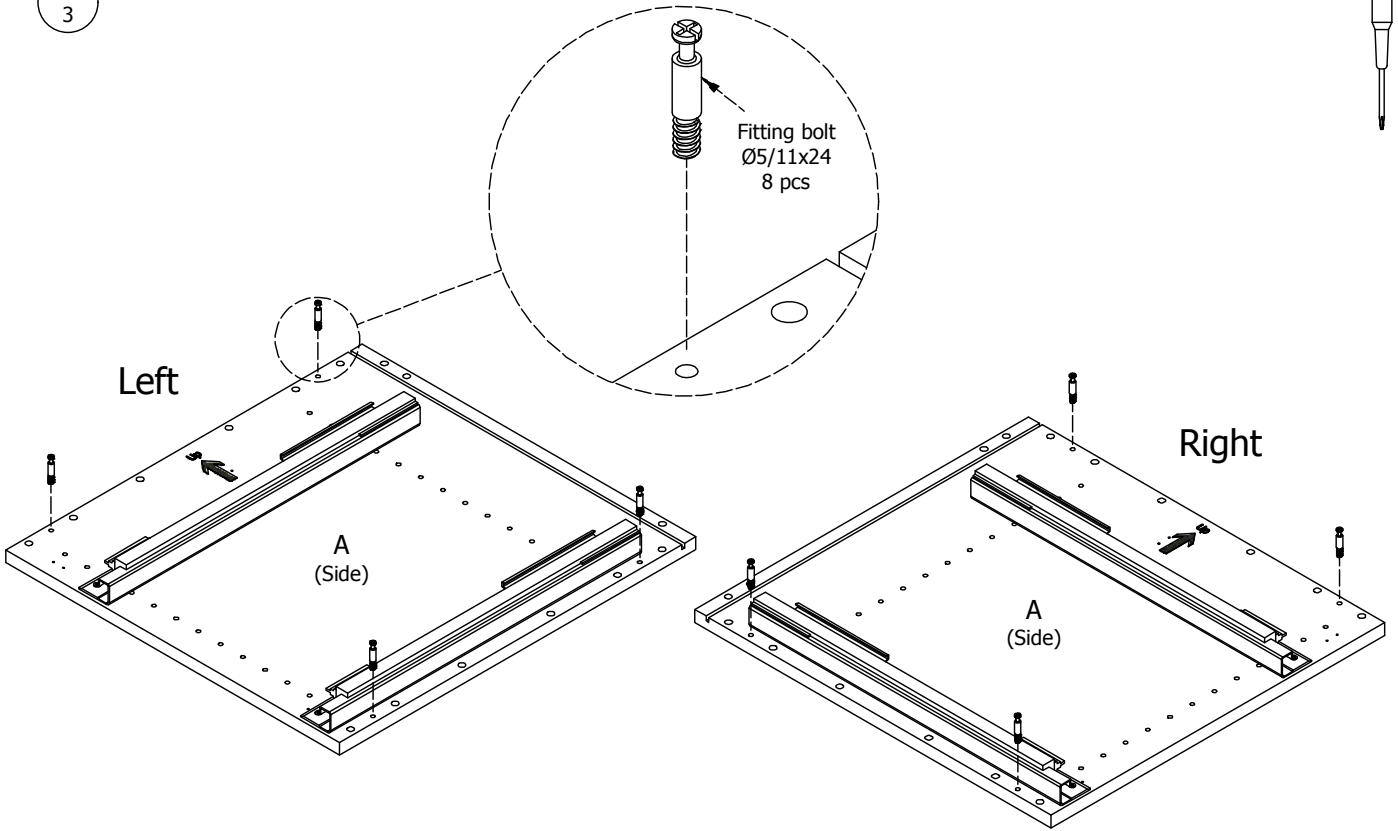

BU51**,000 / 176

US4851,000 / KVIK

Drawer slide Left
450
2 pcs

Drawer slide right
450
2 pcs

BP00260-BP00250

FIG. 1 Side Left

FIG. 2 Side Right

FIG. 3