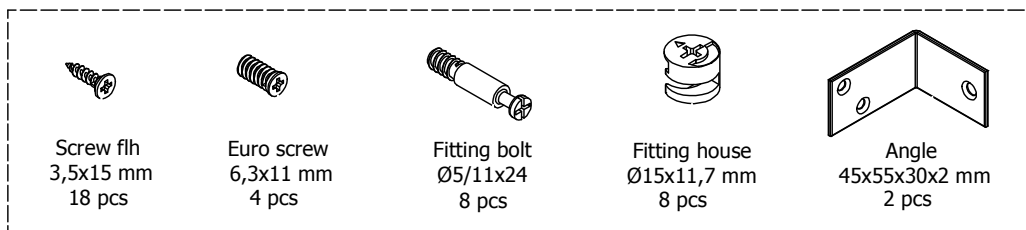

BU51**,000 / 176

US4851,000 / KVIK

Drawer slide Left
450
2 pcs

Drawer slide right
450
2 pcs

BP00260-BP00250

FIG. 1 Side Left

FIG. 2 Side Right

FIG. 3