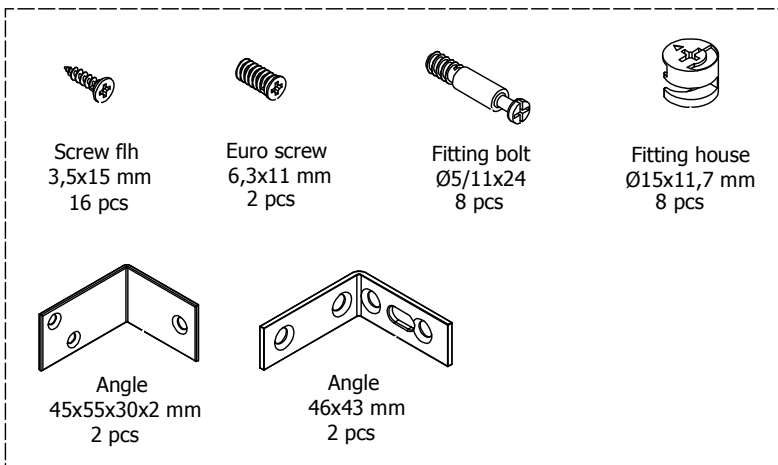

BU51**,000 / 176

US4851,000 / KVIK

Drawer slide Left
450
1 pcs

Drawer slide right
450
1 pcs

BP00265-BP00250-BP00340

FIG. 1 Side Left

FIG. 2 Side Right

FIG. 3

FIG. 4

FIG.
5

FIG.
6

FIG. 7

FIG. 8

FIG. 9

FIG. 10

FIG.
11