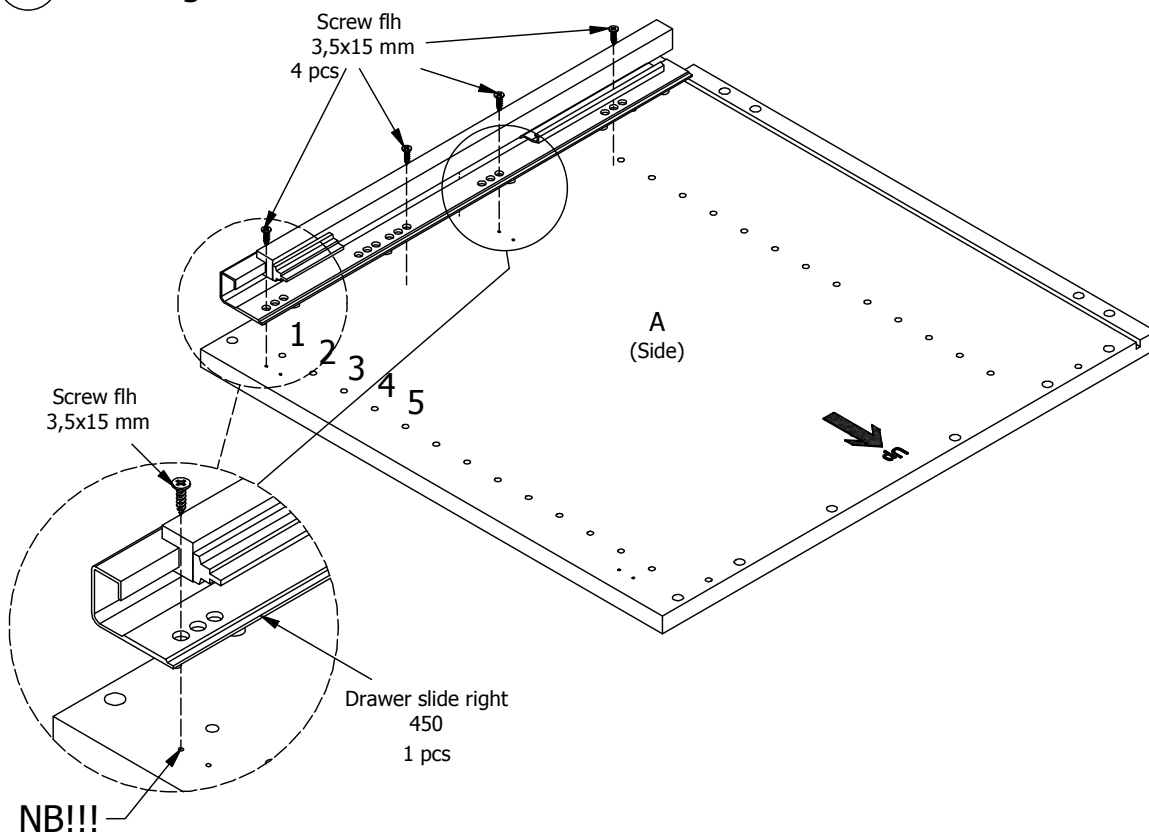

BU51\*\*,000 / 176

US4851,000 / KVIK

Drawer slide Left  
450  
1 pcs

Drawer slide right  
450  
1 pcs

BP00260-BP00250-BP00340

FIG. 1 Side Left

FIG. 2 Side Right

FIG. 3