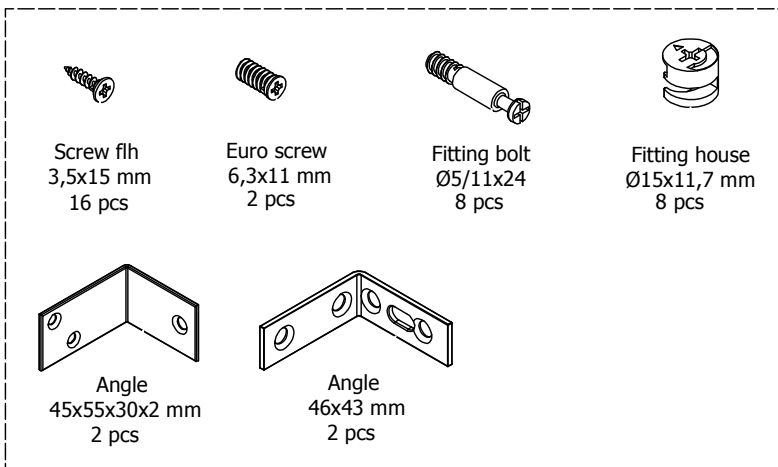

BU51\*\*,000 / 176

US4851,000 / KVIK

Drawer slide Left  
450  
1 pcs

Drawer slide right  
450  
1 pcs

BP00260-BP00250-BP00340

FIG. 1 Side Left

FIG. 2 Side Right

FIG. 3

FIG. 4

FIG.  
5

FIG.  
6

FIG. 7

FIG. 8

FIG. 9

FIG. 10

FIG.  
11