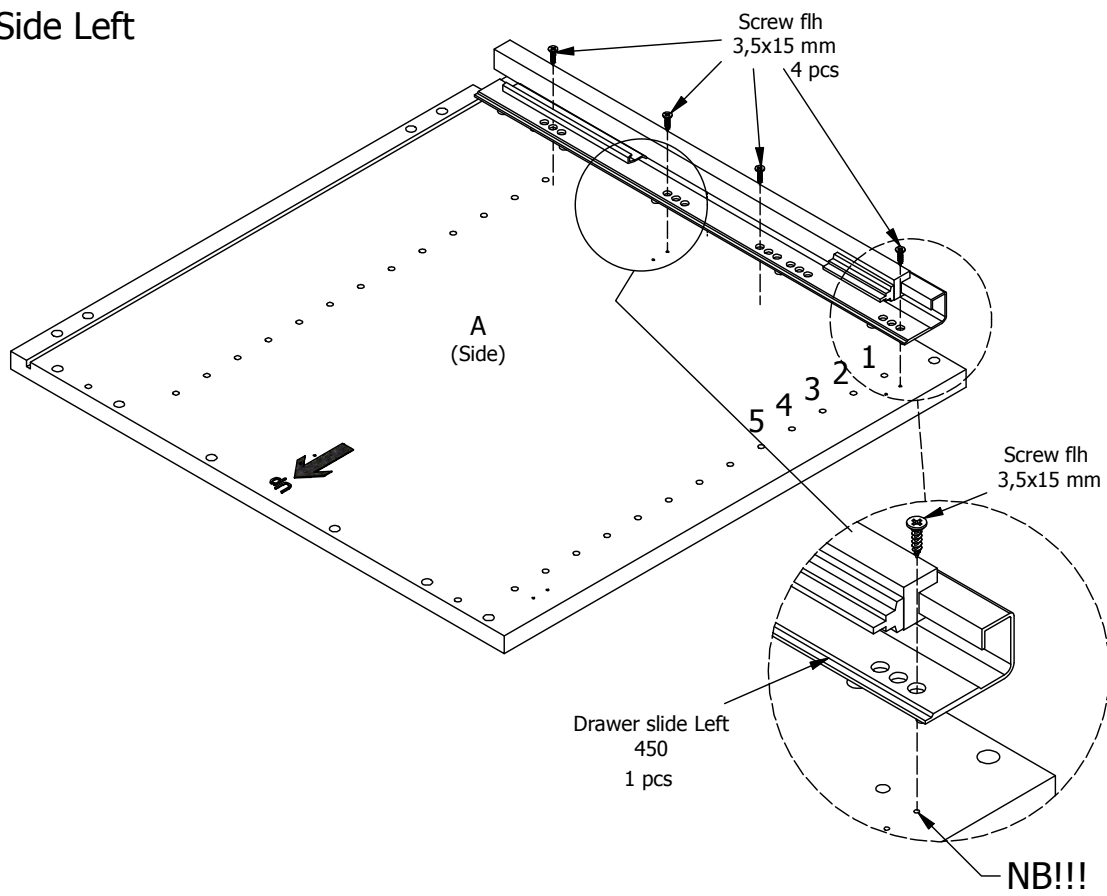

BU51\*\*,000 / 176

US4851,000 / KVIK

Drawer slide Left  
450  
1 pcs

Drawer slide right  
450  
1 pcs

BP00260-BP00250-BP00340

FIG. 1 Side Left

FIG. 2 Side Right

FIG. 3