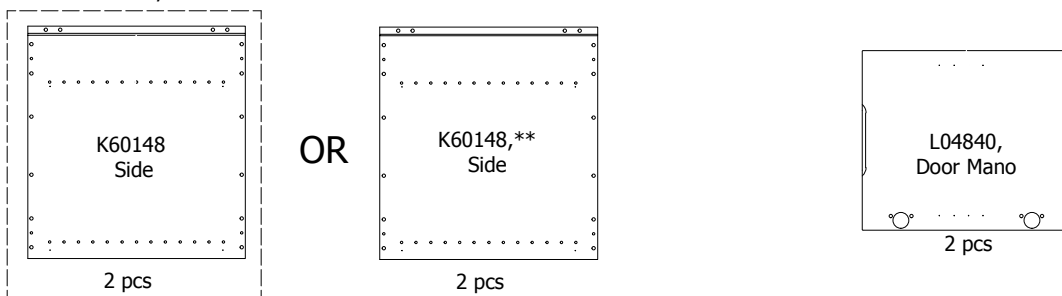

**kvik**

**MDBU4800,080**

**BU5180,\*\*\***

**US4851,000**

Hinge  
107 degrees  
4 pcs

Mounting  
plate  
4 pcs

**BP00265-BP00250**

FIG. 1