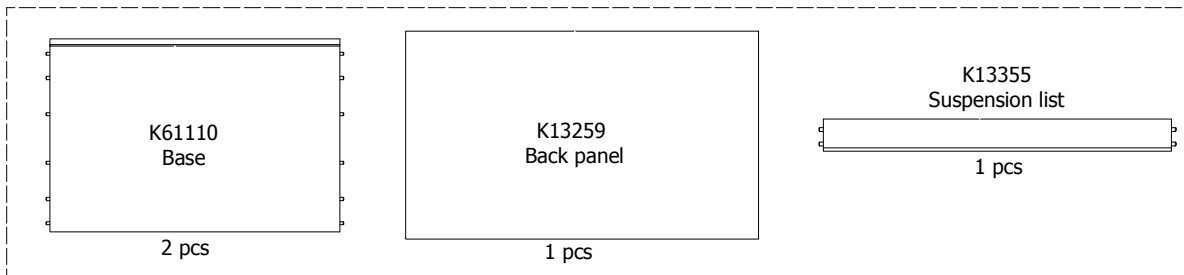

**kvik**

**MDBU4800,080**

**BU5180,\*\*\***

**US4851,000**

Hinge  
107 degrees  
4 pcs

Mounting  
plate  
4 pcs

**BP00265-BP00250**

FIG. 1