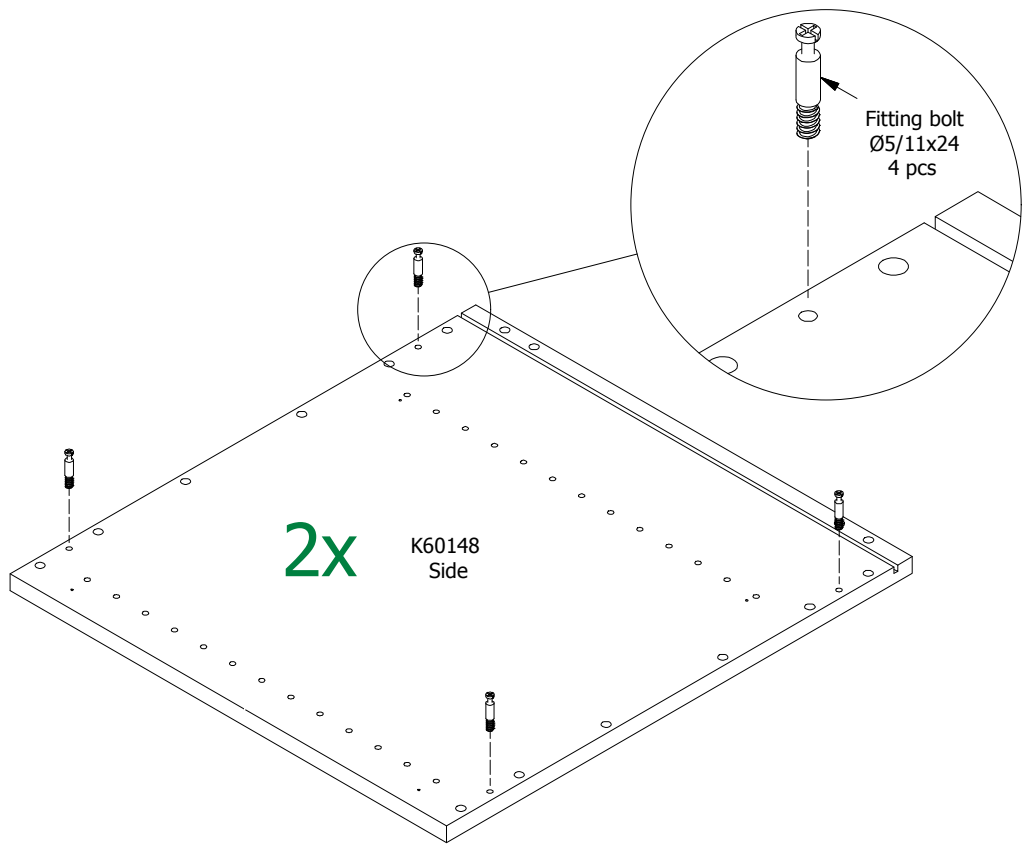

**kvik**

**MDBU4800,080**

**BU5180,\*\*\***

**US4851,000**

Hinge  
107 degrees  
4 pcs

Mounting  
plate  
4 pcs

**BP00265-BP00250**

FIG. 1