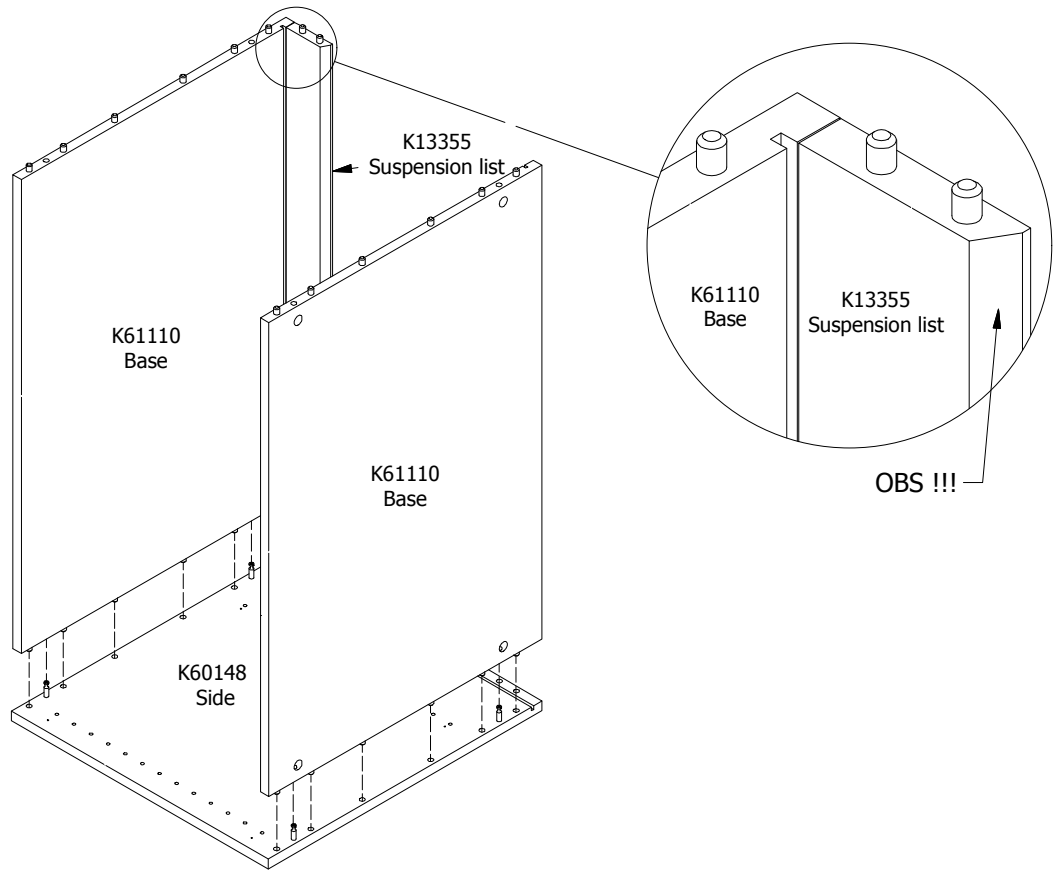

**kvik**

**MDBU4800,080**

**BU5180,\*\*\***

**US4851,000**

Hinge  
107 degrees  
4 pcs

Mounting  
plate  
4 pcs

**BP00265-BP00250**

FIG. 1

FIG. 2

FIG.  
3

FIG.  
4

FIG. 5

FIG. 6

FIG. 7

FIG. 8

FIG.  
9