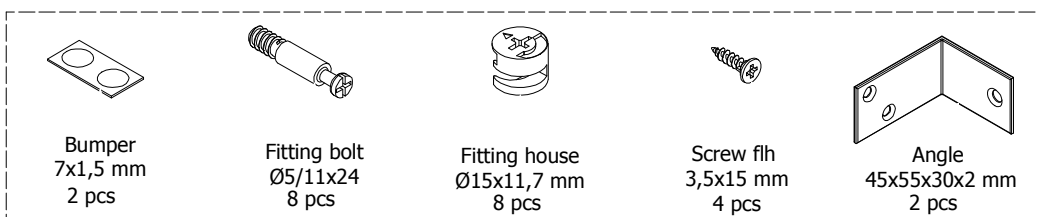

**kvik**

**MDBU4800,080**

**BU5180,\*\*\***

**US4851,000**

Hinge  
107 degrees  
4 pcs

Mounting  
plate  
4 pcs

**BP00265-BP00250**

FIG. 1