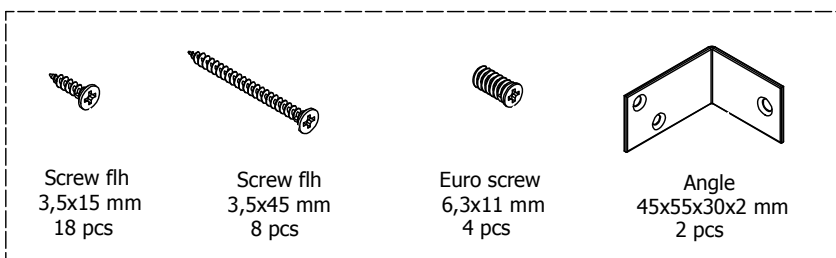

FR62,***,000 / 176

OS6432,000 / KVIK

Drawer slide left
300
2 pcs

Drawer slide right
300
2 pcs

BP00205-BP00250

FIG. 1 Side Left

FIG. 2 Side Right

FIG. 3