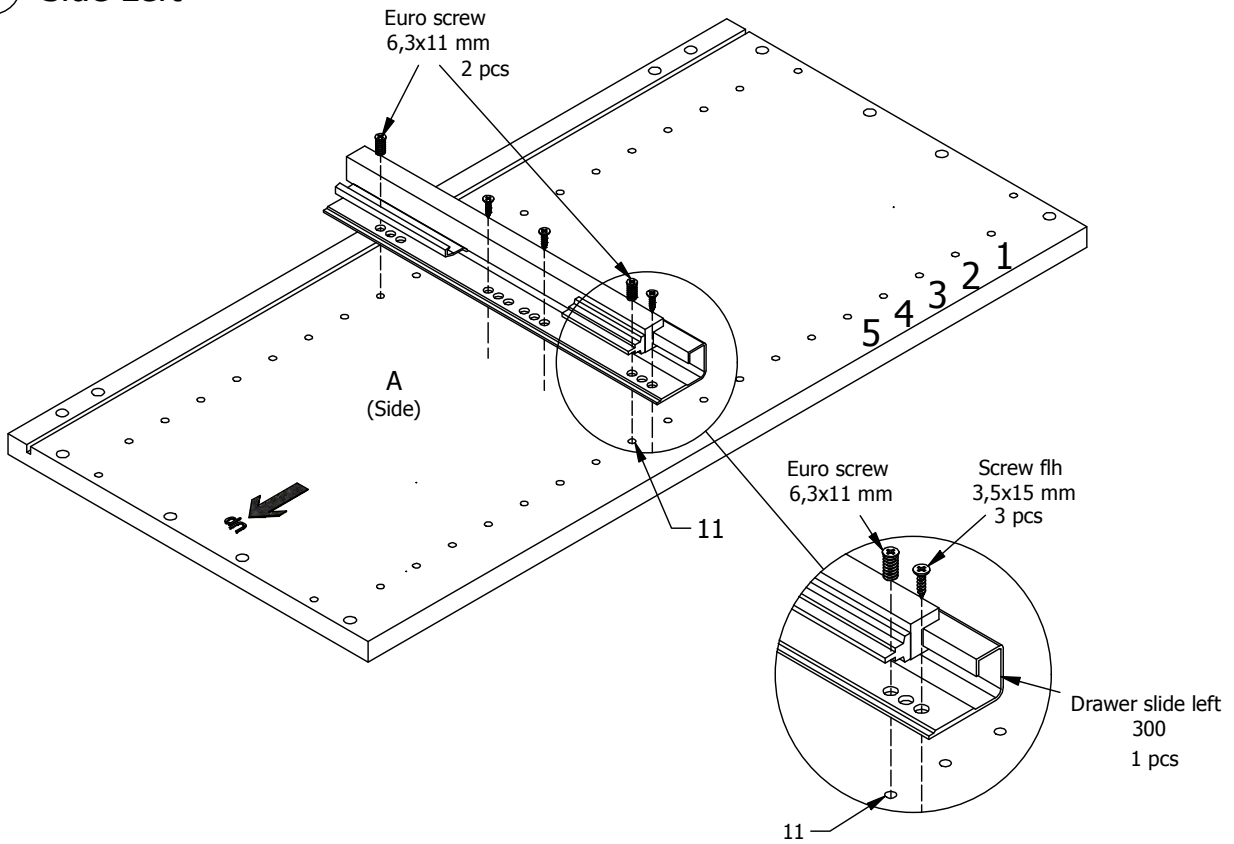

FR62,***,000 / 176

OS6432,000 / KVIK

Drawer slide left
300
2 pcs

Drawer slide right
300
2 pcs

BP00205-BP00250

FIG. 1 Side Left

FIG. 2 Side Right

FIG. 3