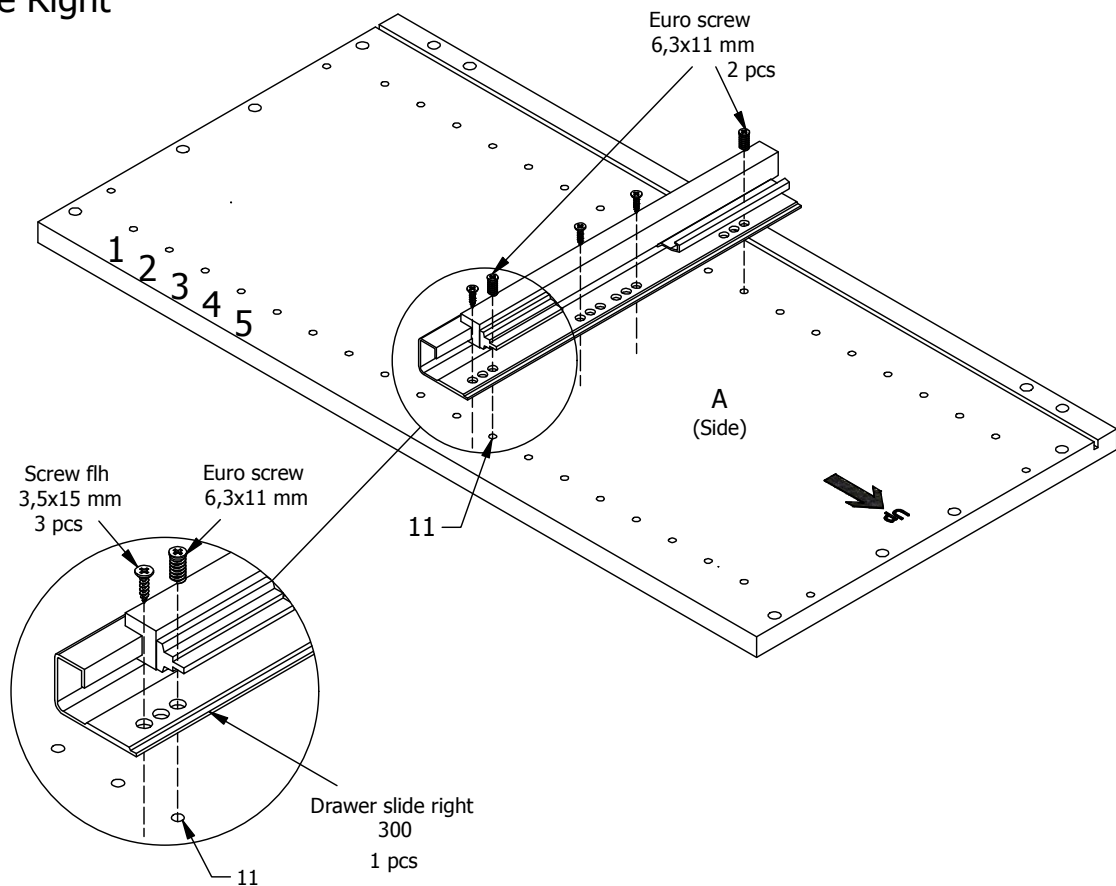

FR62,***,000 / 176

OS6432,000 / KVIK

Drawer slide left
300
2 pcs

Drawer slide right
300
2 pcs

BP00205-BP00250

FIG. 1 Side Left

FIG. 2 Side Right

FIG. 3