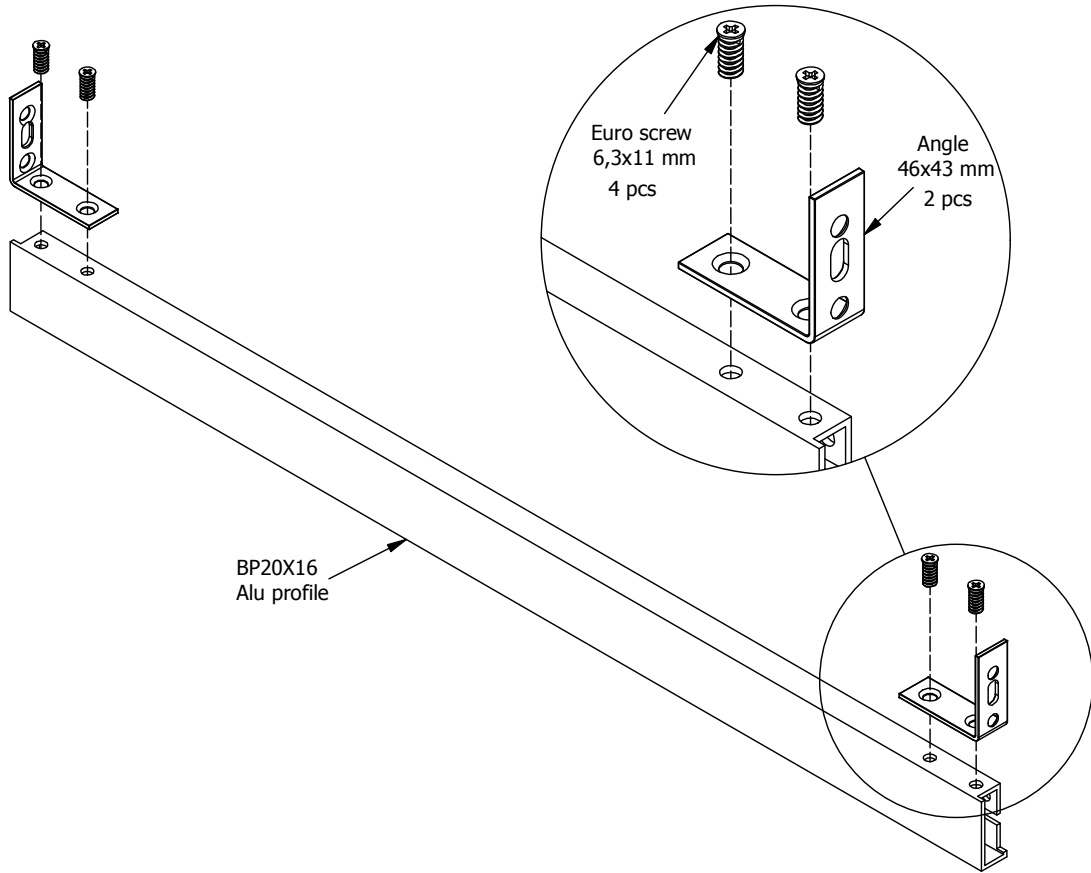

Screw flh
3,5x15 mm
20 pcs

Screw flh
3,5x45 mm
5 pcs

Euro screw
6,3x11 mm
12 pcs

Angle
45x55x30x2 mm
2 pcs

Angle
46x43 mm
2 pcs

FIG. 1 Side Left

FIG. 2 Side Right

FIG. 3

FIG. 4

FIG. 5

FIG. 6

FIG. 7

FIG. 8

FIG. 9

FIG. 10

FIG. 11

FIG. 12

Adjustment

FIG. 13

Installation, please read instruction SV12224