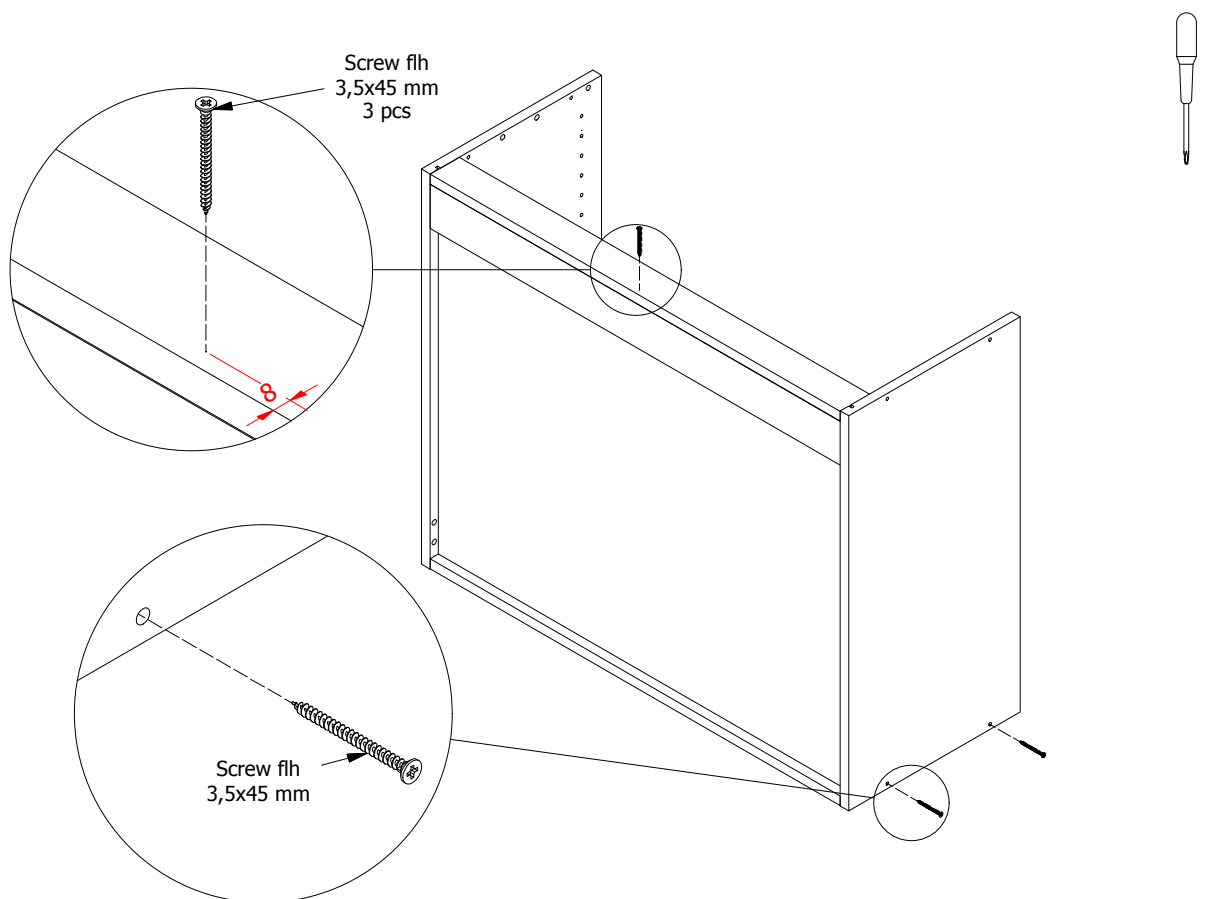

kvik

MDBS6411,080

FR62,080,***

OS6432,000

OR

L06445
Door Mano

Mounting plate
4 pcs

Hinge
107 degrees
4 pcs

Alu profil
767,5x35x15
1 pcs

K61219
List back
1 pcs

BP00250-BP00205-BP00340 OR BP00250-BP00340-BP00028

FIG. 1

FIG. 2

FIG. 3

FIG. 4

FIG. 5