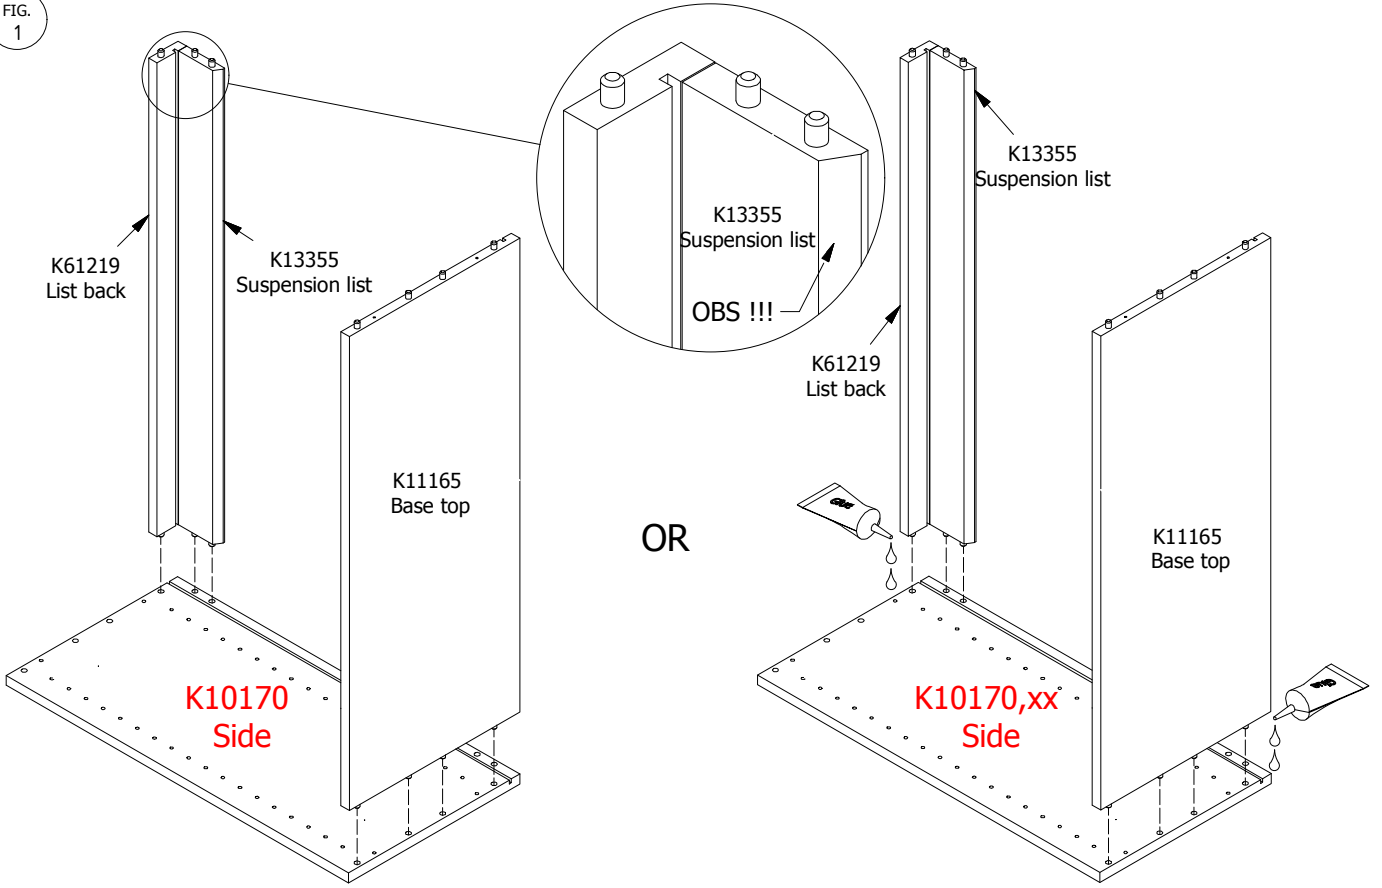

kvik

MDBS6411,080

FR62,080,***

OS6432,000

OR

L06445
Door Mano

Mounting plate
4 pcs

Hinge
107 degrees
4 pcs

Alu profil
767,5x35x15
1 pcs

K61219
List back
1 pcs

BP00250-BP00205-BP00340 OR BP00250-BP00340-BP00028

FIG. 1

FIG. 2

FIG. 3

FIG. 4

FIG. 5