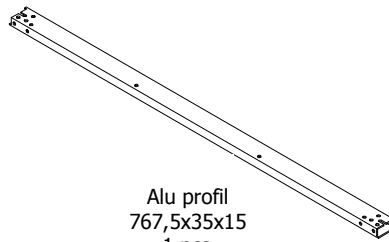

kvik

MDBS6411,080

FR62,080,***

OS6432,000

OR

L06445
Door Mano

Mounting plate
4 pcs

Hinge
107 degrees
4 pcs

Alu profil
767,5x35x15
1 pcs

K61219
List back
1 pcs

BP00250-BP00205-BP00340 OR BP00250-BP00340-BP00028

FIG. 1

FIG. 2

FIG. 3

FIG. 4

FIG. 5