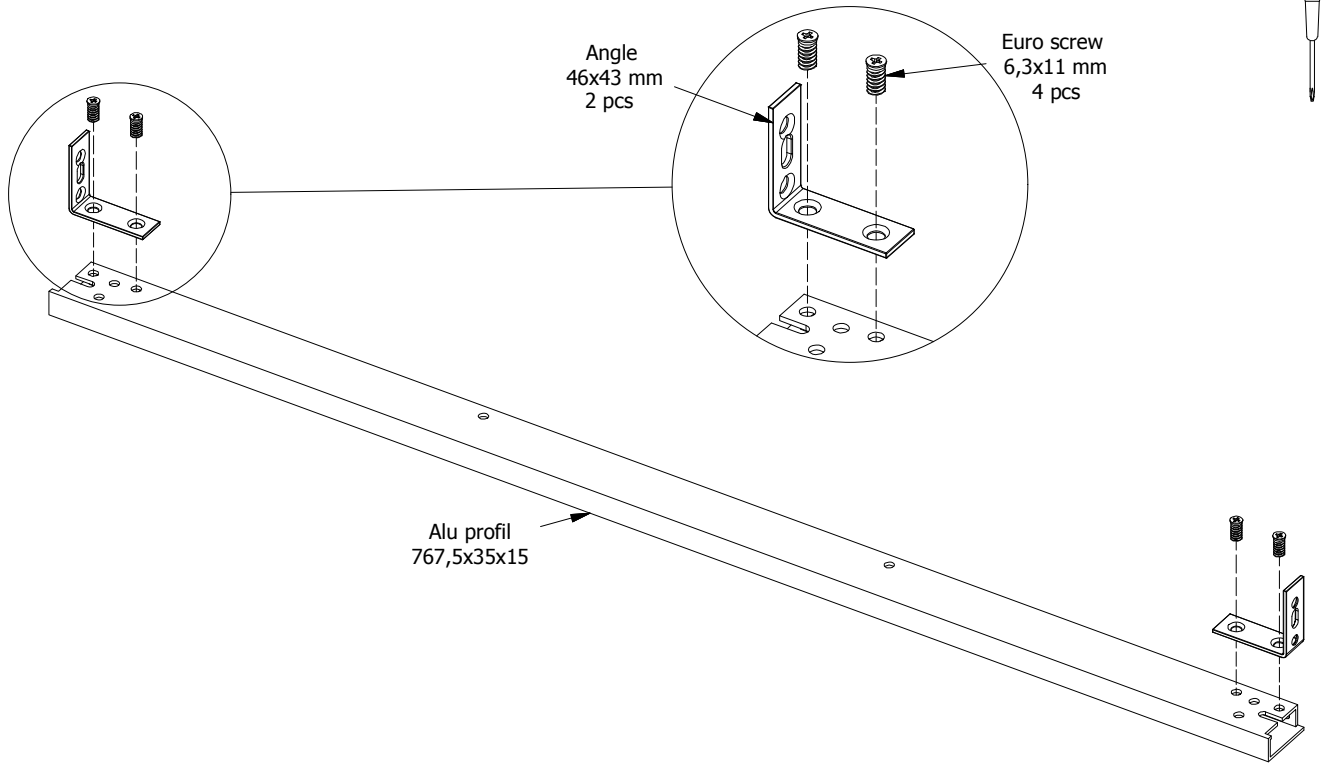

kvik

MDBS6411,080

FR62,080,***

OS6432,000

OR

L06445
Door Mano

Mounting plate
4 pcs

Hinge
107 degrees
4 pcs

Alu profil
767,5x35x15
1 pcs

K61219
List back
1 pcs

BP00250-BP00205-BP00340 OR BP00250-BP00340-BP00028

FIG. 1

FIG. 2

FIG. 3

FIG. 4

FIG. 5

FIG. 6

FIG. 7

FIG. 8

FIG. 9

FIG. 10

FIG. 11

FIG. 12

Adjustment