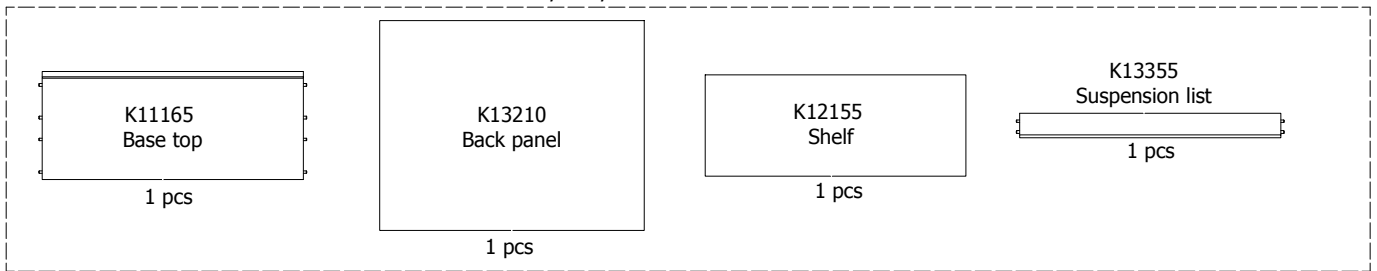

kvik

MDBS6411,080

FR62,080,***

OS6432,000

OR

L06445
Door Mano

Mounting plate
4 pcs

Hinge
107 degrees
4 pcs

Alu profil
767,5x35x15
1 pcs

K61219
List back
1 pcs

BP00250-BP00205-BP00340 OR BP00250-BP00340-BP00028

FIG. 1

FIG. 2

FIG. 3

FIG. 4

FIG. 5