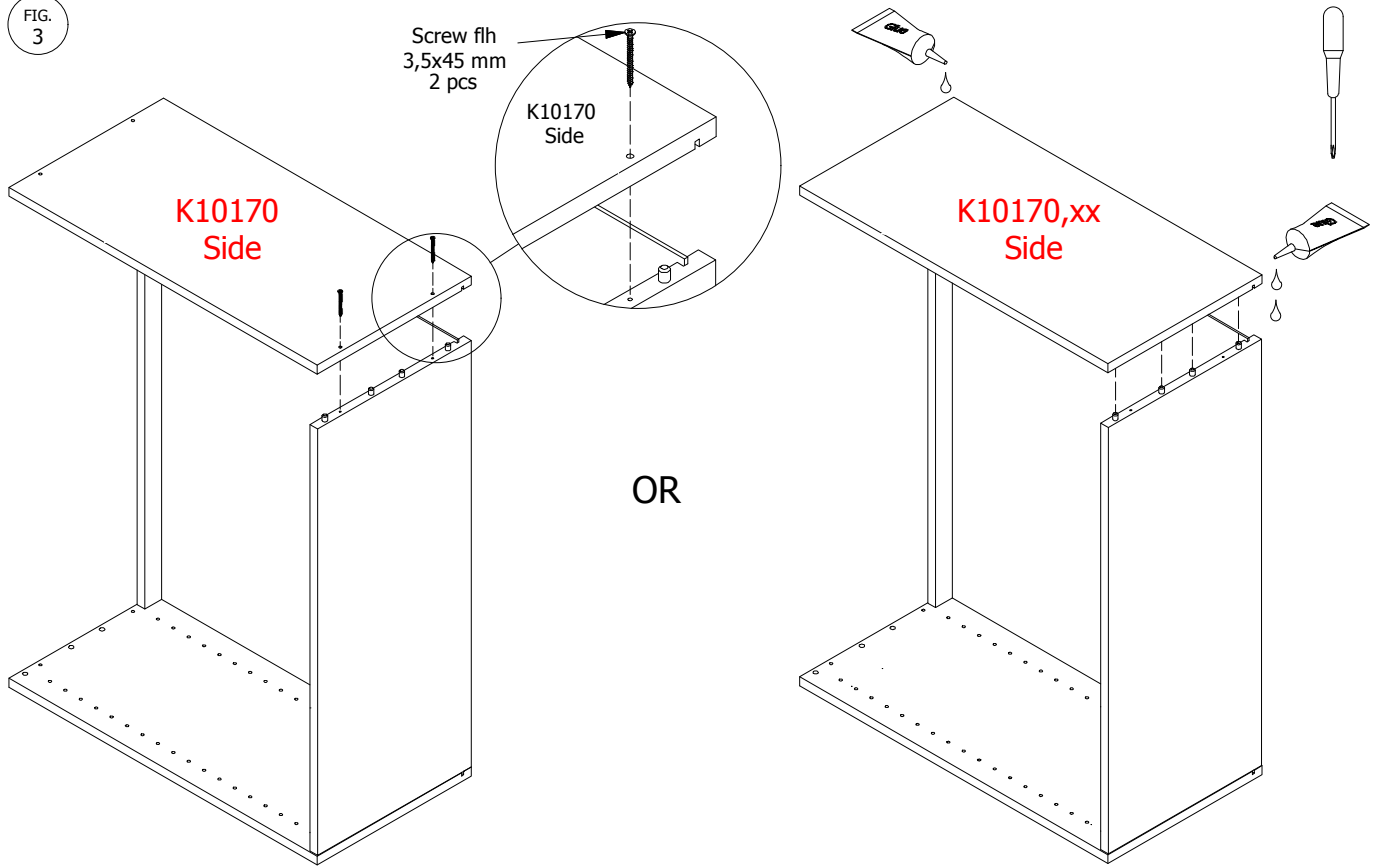

kvik

MDBS6411,080

FR62,080,***

OS6432,000

OR

L06445
Door Mano

Mounting plate
4 pcs

Hinge
107 degrees
4 pcs

Alu profil
767,5x35x15
1 pcs

K61219
List back
1 pcs

BP00250-BP00205-BP00340 OR BP00250-BP00340-BP00028

FIG. 1

FIG. 2

FIG. 3

FIG. 4

FIG. 5