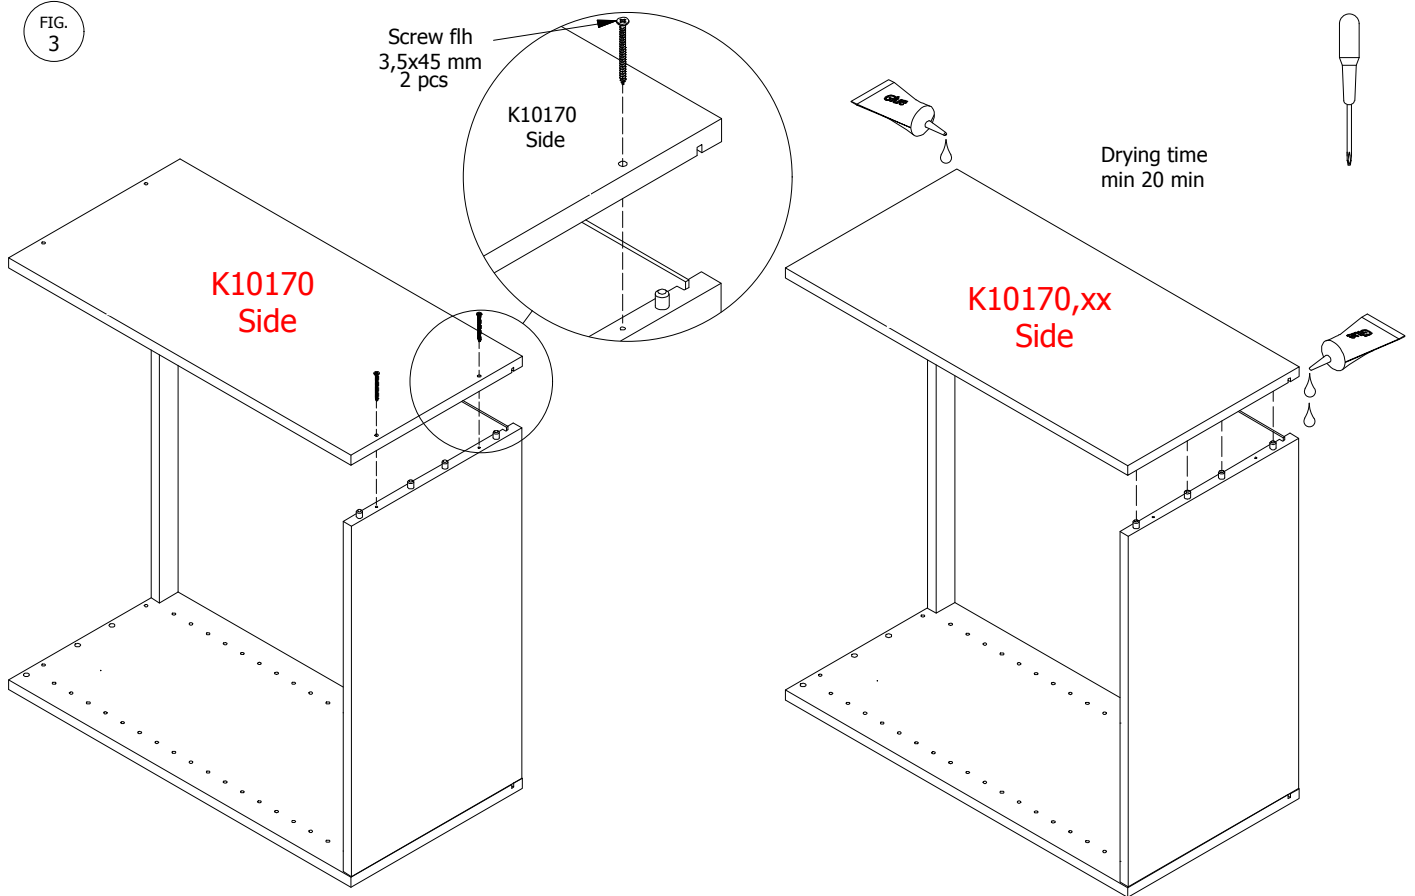

**kvik**

**MDBS6411,060**

FR62,060,000

OS6432,000

Mounting plate  
2 pcs

Hinge  
107 degrees  
2 pcs

Alu profil  
567,5x35x15  
1 pcs

BP00250-BP00205-BP00340 OR BP00250-BP00340-BP00028

FIG. 1

FIG. 2

FIG. 5

FIG. 6

FIG. 7

FIG. 8

FIG. 9

FIG. 10