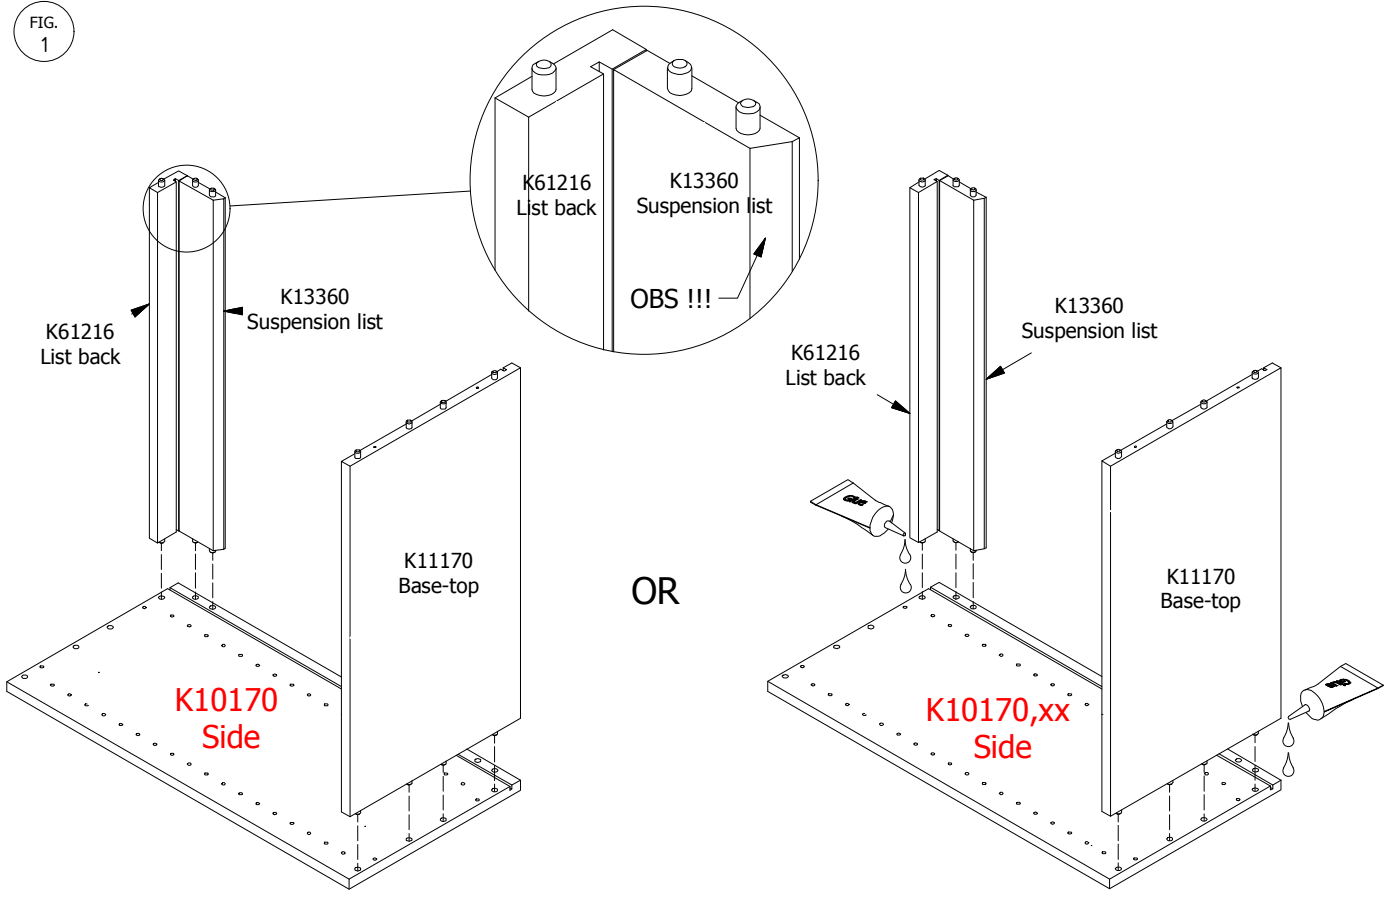

**kvik**

**MDBS6411,060**

FR62,060,000

OS6432,000

Mounting plate  
2 pcs

Hinge  
107 degrees  
2 pcs

Alu profil  
567,5x35x15  
1 pcs

BP00250-BP00205-BP00340 OR BP00250-BP00340-BP00028

FIG. 1

FIG. 2

FIG. 5

FIG. 6

FIG. 7

FIG. 8

FIG. 9

FIG. 10

## Adjustment