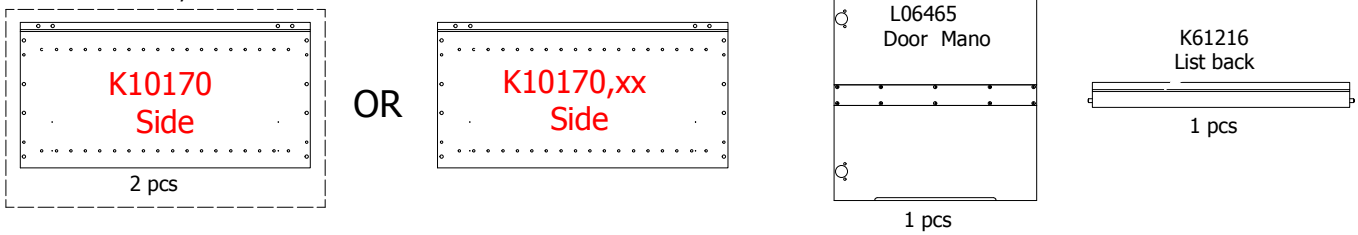

**kvik**

**MDBS6411,060**

FR62,060,000

OS6432,000

Mounting plate  
2 pcs

Hinge  
107 degrees  
2 pcs

Alu profil  
567,5x35x15  
1 pcs

BP00250-BP00205-BP00340 OR BP00250-BP00340-BP00028

FIG. 1

FIG. 2

FIG. 5

FIG. 6

FIG. 7

FIG. 8

FIG. 9

FIG. 10