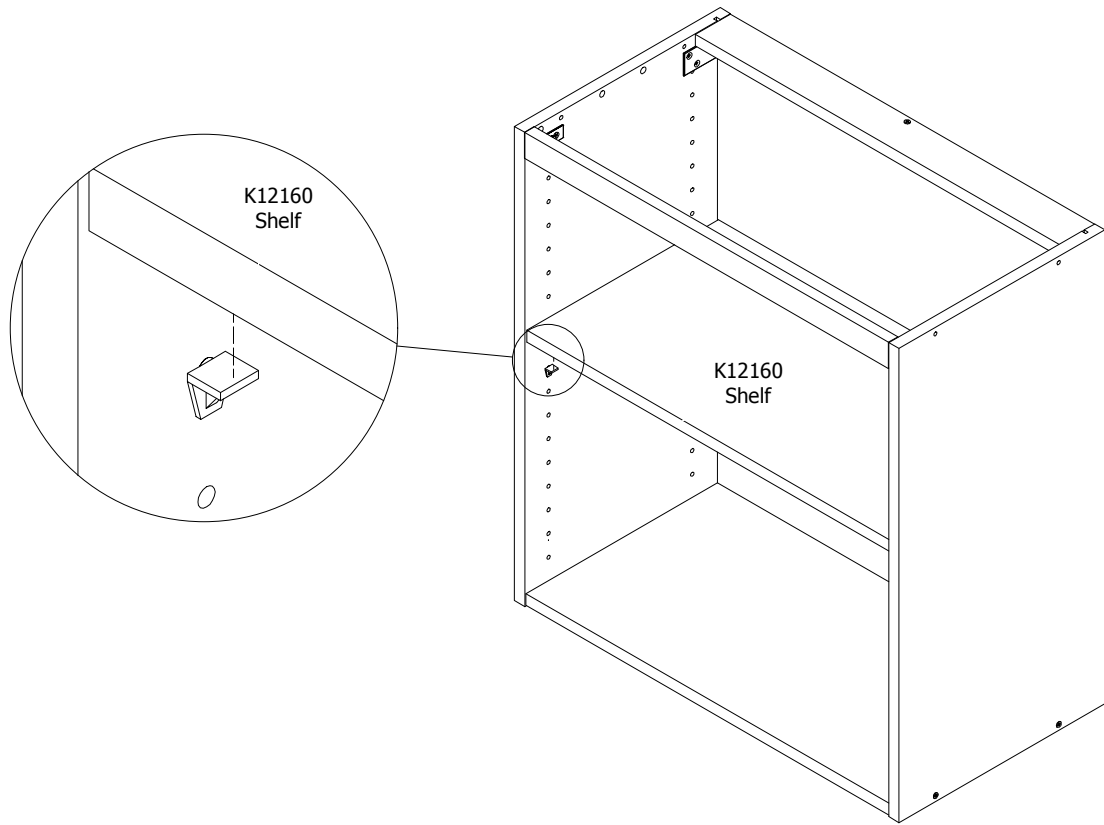

**kvik**

**MDBS6411,060**

FR62,060,000

OS6432,000

Mounting plate  
2 pcs

Hinge  
107 degrees  
2 pcs

Alu profil  
567,5x35x15  
1 pcs

BP00250-BP00205-BP00340 OR BP00250-BP00340-BP00028

FIG. 1

FIG. 2

FIG. 5

FIG. 6

FIG. 7

FIG. 8

FIG. 9

FIG. 10