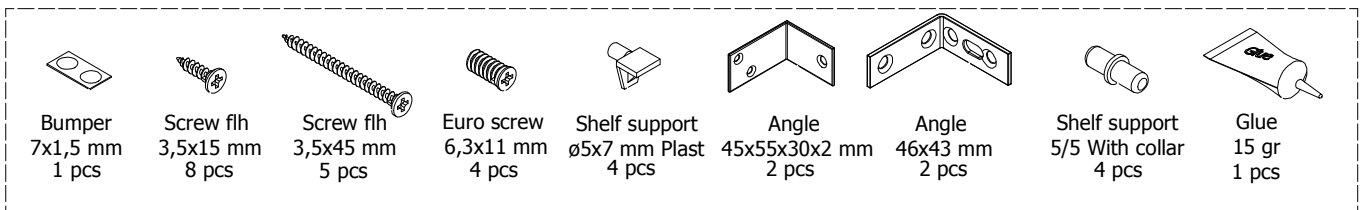

**kvik**

**MDBS6411,060**

FR62,060,000

OS6432,000

Mounting plate  
2 pcs

Hinge  
107 degrees  
2 pcs

Alu profil  
567,5x35x15  
1 pcs

BP00250-BP00205-BP00340 OR BP00250-BP00340-BP00028

FIG. 1

FIG. 2

FIG. 5

FIG. 6

FIG. 7

FIG. 8

FIG. 9

FIG. 10