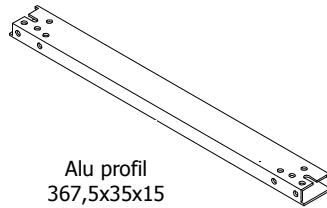

**kvik** 

**MDBS6411,040**

FR62,040,000

OS6432,000

OR

L06445  
Door Mano

Mounting  
plate  
2 pcs

Hinge  
107 degrees  
2 pcs

Alu profil  
367,5x35x15  
1 pcs

BP00250-BP00205-BP00340

OR

BP00250-BP00340-BP00028

FIG. 1

FIG. 2

FIG. 3

FIG. 4