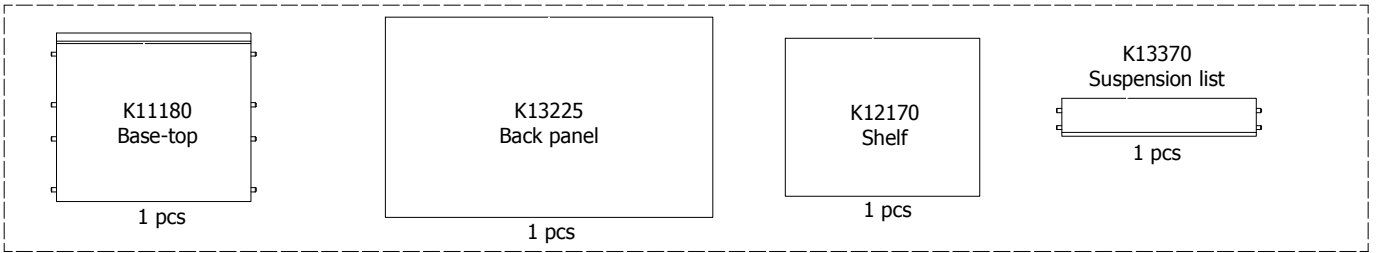

**kvik** 

**MDBS6411,040**

FR62,040,000

OS6432,000

OR

L06445  
Door Mano

Mounting  
plate  
2 pcs

Hinge  
107 degrees  
2 pcs

Alu profil  
367,5x35x15  
1 pcs

BP00250-BP00205-BP00340

OR

BP00250-BP00340-BP00028

FIG. 1

FIG. 2

FIG. 3

FIG. 4