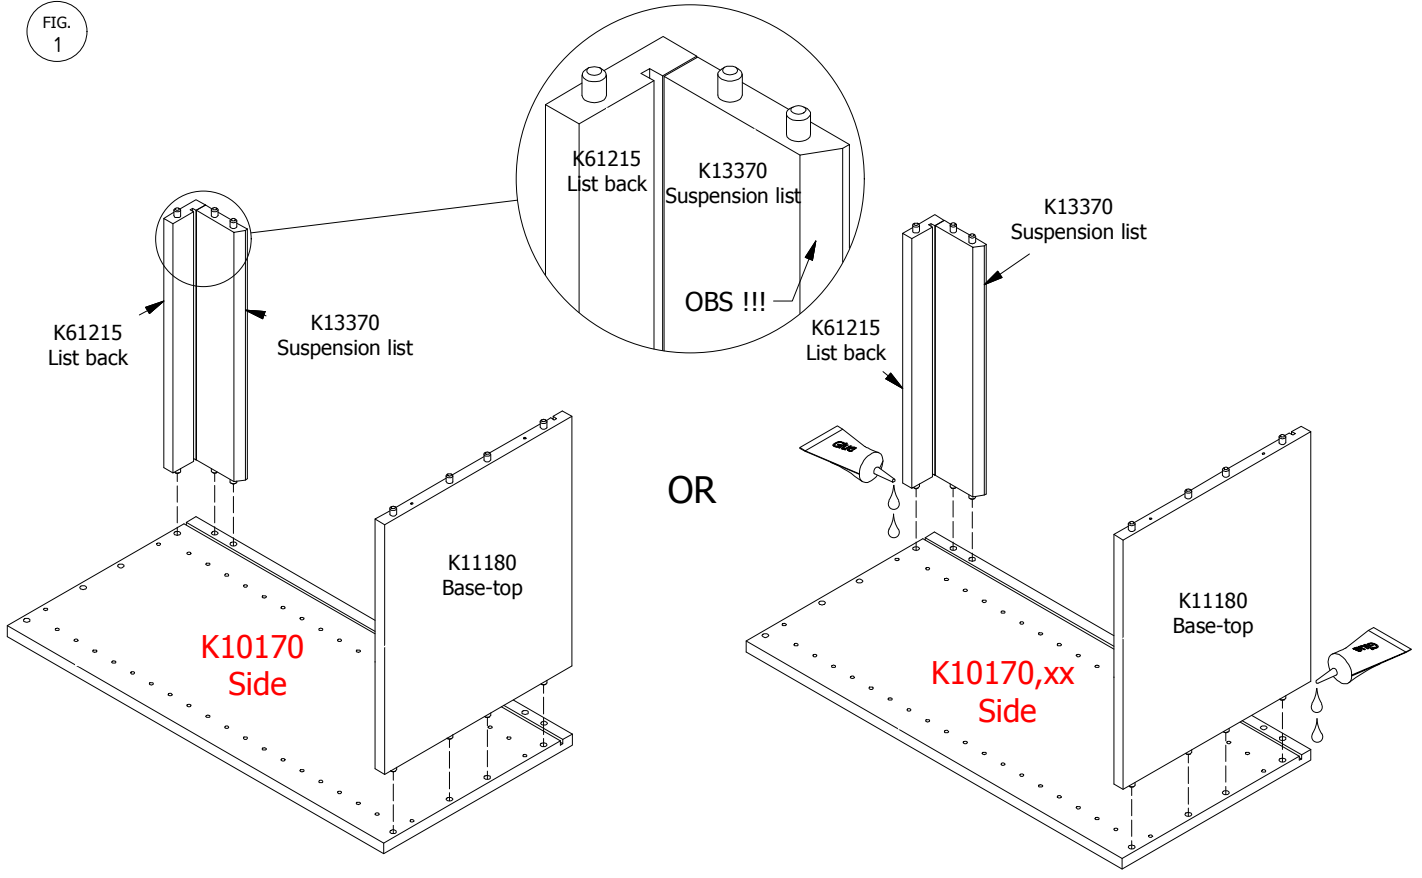

**kvik** 

**MDBS6411,040**

FR62,040,000

OS6432,000

OR

L06445  
Door Mano

Mounting  
plate  
2 pcs

Hinge  
107 degrees  
2 pcs

Alu profil  
367,5x35x15  
1 pcs

BP00250-BP00205-BP00340

OR

BP00250-BP00340-BP00028

FIG. 1

FIG. 2

FIG. 3

FIG. 4