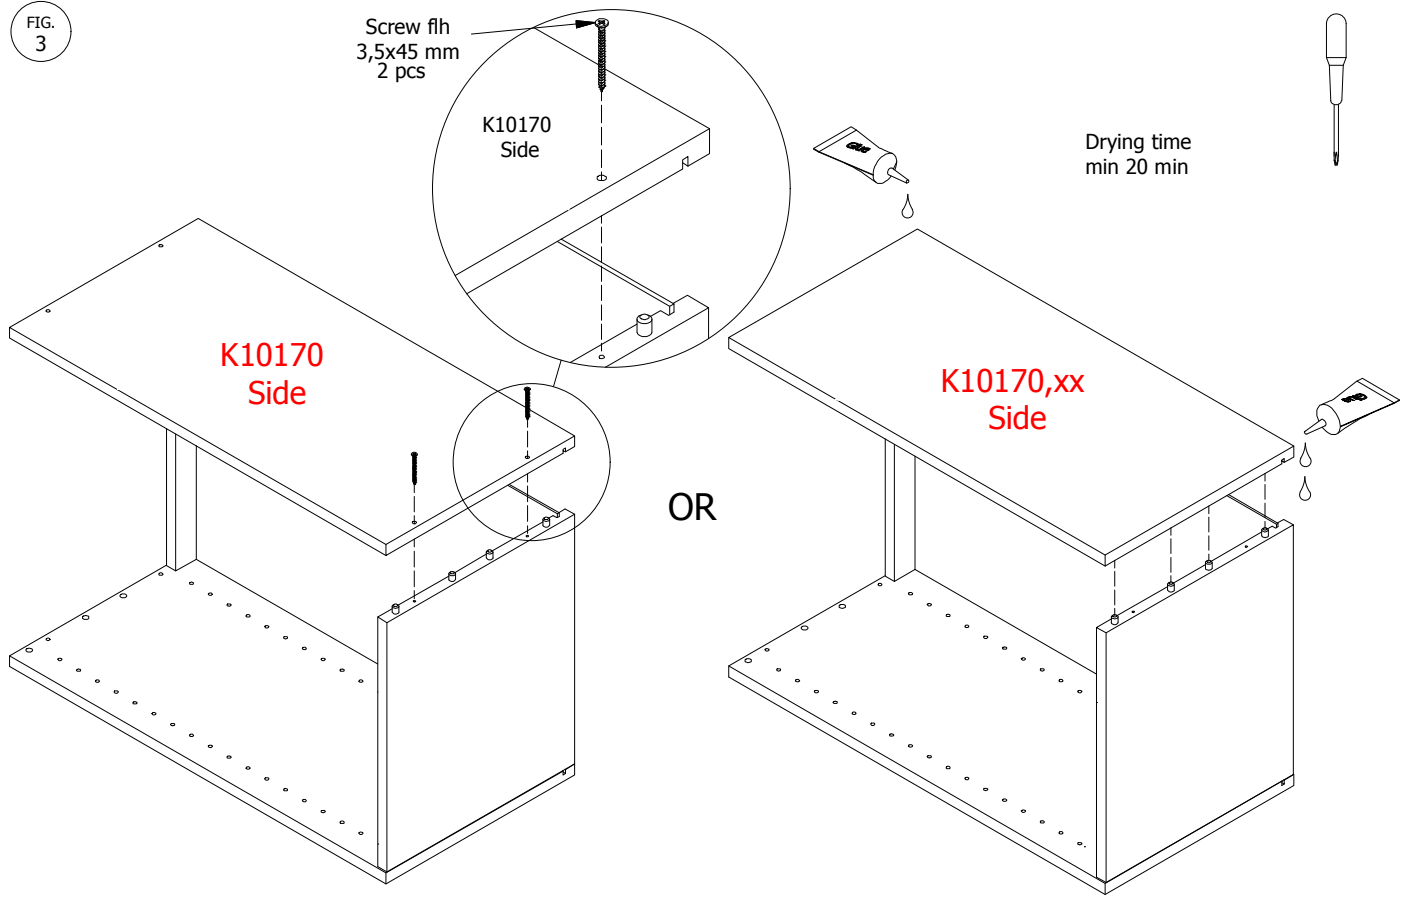

**kvik** 

**MDBS6411,040**

FR62,040,000

OS6432,000

OR

L06445  
Door Mano

Mounting  
plate  
2 pcs

Hinge  
107 degrees  
2 pcs

Alu profil  
367,5x35x15  
1 pcs

BP00250-BP00205-BP00340

OR

BP00250-BP00340-BP00028

FIG. 1

FIG. 2

FIG. 3

FIG. 4