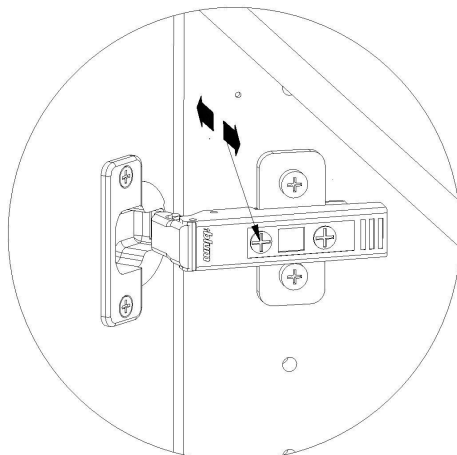

kvik

Check out easy  
mounting of you bath

DBS6411

Front without integrated handle

Left

Right

L06460

60 cm

FIG. 1

FIG. 2

FIG. 3

FIG. 4

FIG. 5

FIG. 6

FIG. 7

FIG. 8

FIG. 9

FIG. 10

FIG. 11

Left

Right

Installation, please read instruction SV12224